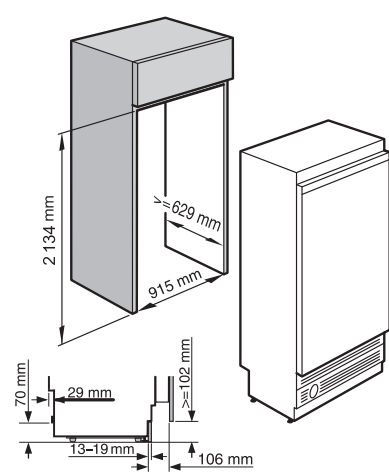

MasterCool – dveře a přední plochy

	Max. přípustná váha přední plochy [kg]	Plocha [m ²]	H	W	R	F	M	N	U	L	S
F 1471 vi	53,00	0,92	2029	451			231	368			
F 1411 vi	61,00	0,92	2029	451							
F 1811 vi	21,40	1,53	2029	756							
F 1911 vi	30,50	1,84	2029	908							
K 1801 vi	21,40	1,53	2029	756							
K 1901 vi	30,50	1,84	2029	908							
KF 18x1 vi	horní	39,00	2029	756	1354						
	spodní	14,00				672					
KF 19x1 vi	horní	32,00	2029	908	1354						
	spodní	14,00				672					
KWT 16x1 vi	58,40	1,22	2029	603					149	257	75

Rozměrové nákresy přístrojů MasterCool

F 1411 vi

F 1471 vi

F 1811, K 1801

F 1911, K 1901

KF 1801 vi, KF 1811 vi

KF 1901 vi, KF 1911 vi

KWT 1601 vi, KWT 1611 vi

Rozměry přístrojů

	Výška [mm]	Šířka [mm]	Hloubka [mm]
F 1471 vi	2 127	445	610
F 1411 vi	2 127	445	610
F 1811 vi	2 127	750	610
F 1911 vi	2 127	902	610
K 1801 vi	2 127	750	610
K 1901 vi	2 127	902	610
KF 1801 vi	2 127	750	610
KF 1811 vi	2 127	750	610
KF 1901 vi	2 127	902	610
KF 1911 vi	2 127	902	610
KWT 1601 vi	2 127	597	610
KWT 1611 vi	2 127	597	610

Radius dveří/ Úhel otevření	Vzdálenost dveří od zdi [mm] (Úhel otevření dveří 115°)	Vzdálenost dveří od zdi [mm] (Úhel otevření dveří 90°)
525	234	-
525	234	-
829	363	-
982	428	-
829	363	102
982	428	102
829	363	102
829	363	102
982	428	102
982	428	102
677	299	102
677	299	102