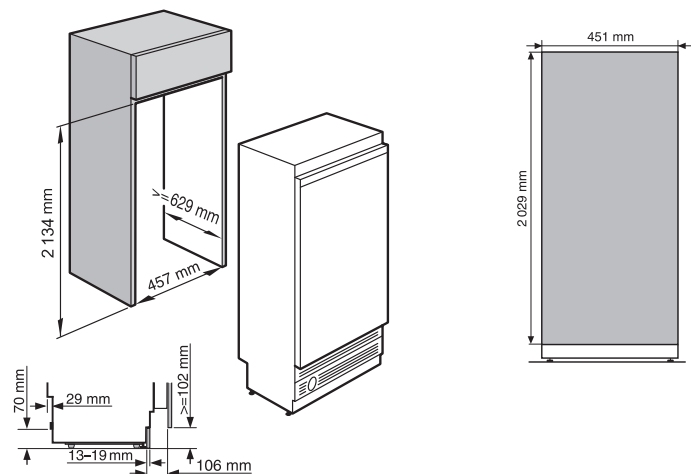

MasterCool – dveře a přední plochy

	Max. přípustná váha přední plochy [kg]	Plocha [m ²]	H	W	R	F	M	N	U	L	S
F 1471 vi	53,00	0,92	2029	451			231	368			
F 1411 vi	61,00	0,92	2029	451							
F 1811 vi	21,40	1,53	2029	756							
F 1911 vi	30,50	1,84	2029	908							
K 1801 vi	21,40	1,53	2029	756							
K 1901 vi	30,50	1,84	2029	908							
KF 18x1 vi	horní	39,00	2029	756	1354						
	spodní	14,00				672					
KF 19x1 vi	horní	32,00	2029	908	1354						
	spodní	14,00				672					
KWT 16x1 vi	58,40	1,22	2029	603					149	257	75

Rozměrové nákresy přístrojů MasterCool

F 1411 vi

F 1471 vi

F 1811, K 1801

F 1911, K 1901

KF 1801 vi, KF 1811 vi

KF 1901 vi, KF 1911 vi

KWT 1601 vi, KWT 1611 vi

Rozměry přístrojů

	Výška [mm]	Šířka [mm]	Hloubka [mm]
F 1471 vi	2 127	445	610
F 1411 vi	2 127	445	610
F 1811 vi	2 127	750	610
F 1911 vi	2 127	902	610
K 1801 vi	2 127	750	610
K 1901 vi	2 127	902	610
KF 1801 vi	2 127	750	610
KF 1811 vi	2 127	750	610
KF 1901 vi	2 127	902	610
KF 1911 vi	2 127	902	610
KWT 1601 vi	2 127	597	610
KWT 1611 vi	2 127	597	610

Radius dveří/ Úhel otevření	Vzdálenost dveří od zdi [mm] (Úhel otevření dveří 115°)	Vzdálenost dveří od zdi [mm] (Úhel otevření dveří 90°)
525	234	-
525	234	-
829	363	-
982	428	-
829	363	102
982	428	102
829	363	102
829	363	102
982	428	102
982	428	102
677	299	102
677	299	102