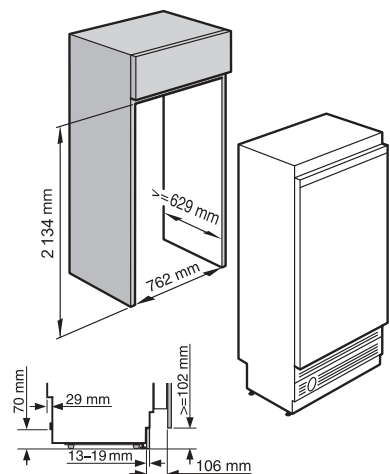

MasterCool – dveře a přední plochy

	Max. přípustná váha přední plochy [kg]	Plocha [m ²]	H	W	R	F	M	N	U	L	S
F 1471 vi	53,00	0,92	2029	451			231	368			
F 1411 vi	61,00	0,92	2029	451							
F 1811 vi	21,40	1,53	2029	756							
F 1911 vi	30,50	1,84	2029	908							
K 1801 vi	21,40	1,53	2029	756							
K 1901 vi	30,50	1,84	2029	908							
KF 18x1 vi	horní	39,00	2029	756	1354						
	spodní	14,00				672					
KF 19x1 vi	horní	32,00	2029	908	1354						
	spodní	14,00				672					
KWT 16x1 vi	58,40	1,22	2029	603					149	257	75

Rozměrové nákresy přístrojů MasterCool

F 1411 vi

F 1471 vi

F 1811, K 1801

F 1911, K 1901

KF 1801 vi, KF 1811 vi

KF 1901 vi, KF 1911 vi

KWT 1601 vi, KWT 1611 vi

Rozměry přístrojů

	Výška [mm]	Šířka [mm]	Hloubka [mm]
F 1471 vi	2 127	445	610
F 1411 vi	2 127	445	610
F 1811 vi	2 127	750	610
F 1911 vi	2 127	902	610
K 1801 vi	2 127	750	610
K 1901 vi	2 127	902	610
KF 1801 vi	2 127	750	610
KF 1811 vi	2 127	750	610
KF 1901 vi	2 127	902	610
KF 1911 vi	2 127	902	610
KWT 1601 vi	2 127	597	610
KWT 1611 vi	2 127	597	610

Radius dveří/ Úhel otevření	Vzdálenost dveří od zdi [mm] (Úhel otevření dveří 115°)	Vzdálenost dveří od zdi [mm] (Úhel otevření dveří 90°)
525	234	-
525	234	-
829	363	-
982	428	-
829	363	102
982	428	102
829	363	102
829	363	102
982	428	102
982	428	102
677	299	102
677	299	102