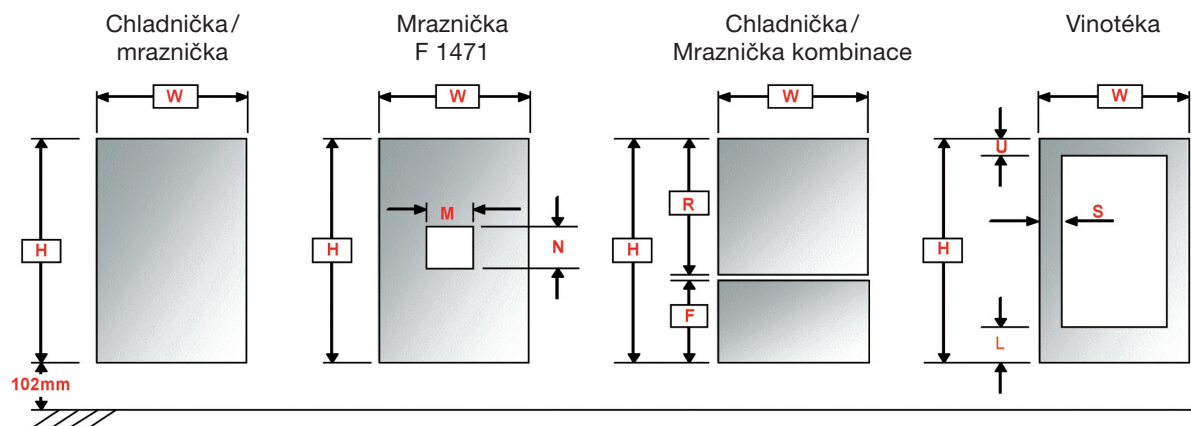

MasterCool – dveře a přední plochy

	Max. přípustná váha přední plochy [kg]	Plocha [m ²]	H	W	R	F	M	N	U	L	S
F 1471 vi	53,00	0,92	2029	451			231	368			
F 1411 vi	61,00	0,92	2029	451							
F 1811 vi	21,40	1,53	2029	756							
F 1911 vi	30,50	1,84	2029	908							
K 1801 vi	21,40	1,53	2029	756							
K 1901 vi	30,50	1,84	2029	908							
KF 18x1 vi	horní	39,00	2029	756	1354						
	spodní	14,00				672					
KF 19x1 vi	horní	32,00	2029	908	1354						
	spodní	14,00				672					
KWT 16x1 vi	58,40	1,22	2029	603					149	257	75

Rozměrové nákresy přístrojů MasterCool

F 1411 vi

F 1471 vi

F 1811, K 1801

F 1911, K 1901

KF 1801 vi, KF 1811 vi

KF 1901 vi, KF 1911 vi

KWT 1601 vi, KWT 1611 vi

Rozměry přístrojů

	Výška [mm]	Šířka [mm]	Hloubka [mm]
F 1471 vi	2 127	445	610
F 1411 vi	2 127	445	610
F 1811 vi	2 127	750	610
F 1911 vi	2 127	902	610
K 1801 vi	2 127	750	610
K 1901 vi	2 127	902	610
KF 1801 vi	2 127	750	610
KF 1811 vi	2 127	750	610
KF 1901 vi	2 127	902	610
KF 1911 vi	2 127	902	610
KWT 1601 vi	2 127	597	610
KWT 1611 vi	2 127	597	610

Radius dveří/ Úhel otevření	Vzdálenost dveří od zdi [mm] (Úhel otevření dveří 115°)	Vzdálenost dveří od zdi [mm] (Úhel otevření dveří 90°)
525	234	-
525	234	-
829	363	-
982	428	-
829	363	102
982	428	102
829	363	102
829	363	102
982	428	102
982	428	102
677	299	102
677	299	102