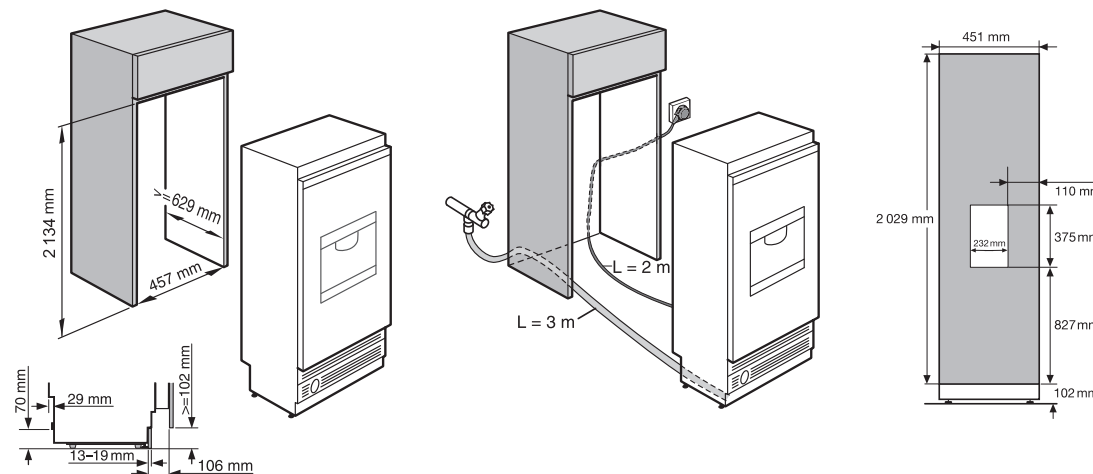

MasterCool – dveře a přední plochy

	Max. přípustná váha přední plochy [kg]	Plocha [m ²]	H	W	R	F	M	N	U	L	S
F 1471 vi	53,00	0,92	2029	451			231	368			
F 1411 vi	61,00	0,92	2029	451							
F 1811 vi	21,40	1,53	2029	756							
F 1911 vi	30,50	1,84	2029	908							
K 1801 vi	21,40	1,53	2029	756							
K 1901 vi	30,50	1,84	2029	908							
KF 18x1 vi	horní	39,00	2029	756	1354						
	spodní	14,00				672					
KF 19x1 vi	horní	32,00	2029	908	1354						
	spodní	14,00				672					
KWT 16x1 vi	58,40	1,22	2029	603					149	257	75

Rozměrové nákresy přístrojů MasterCool

F 1411 vi

F 1471 vi

F 1811, K 1801

F 1911, K 1901

KF 1801 vi, KF 1811 vi

KF 1901 vi, KF 1911 vi

KWT 1601 vi, KWT 1611 vi

Rozměry přístrojů

	Výška [mm]	Šířka [mm]	Hloubka [mm]
F 1471 vi	2 127	445	610
F 1411 vi	2 127	445	610
F 1811 vi	2 127	750	610
F 1911 vi	2 127	902	610
K 1801 vi	2 127	750	610
K 1901 vi	2 127	902	610
KF 1801 vi	2 127	750	610
KF 1811 vi	2 127	750	610
KF 1901 vi	2 127	902	610
KF 1911 vi	2 127	902	610
KWT 1601 vi	2 127	597	610
KWT 1611 vi	2 127	597	610

Radius dveří/ Úhel otevření	Vzdálenost dveří od zdi [mm] (Úhel otevření dveří 115°)	Vzdálenost dveří od zdi [mm] (Úhel otevření dveří 90°)
525	234	-
525	234	-
829	363	-
982	428	-
829	363	102
982	428	102
829	363	102
829	363	102
982	428	102
982	428	102
677	299	102
677	299	102