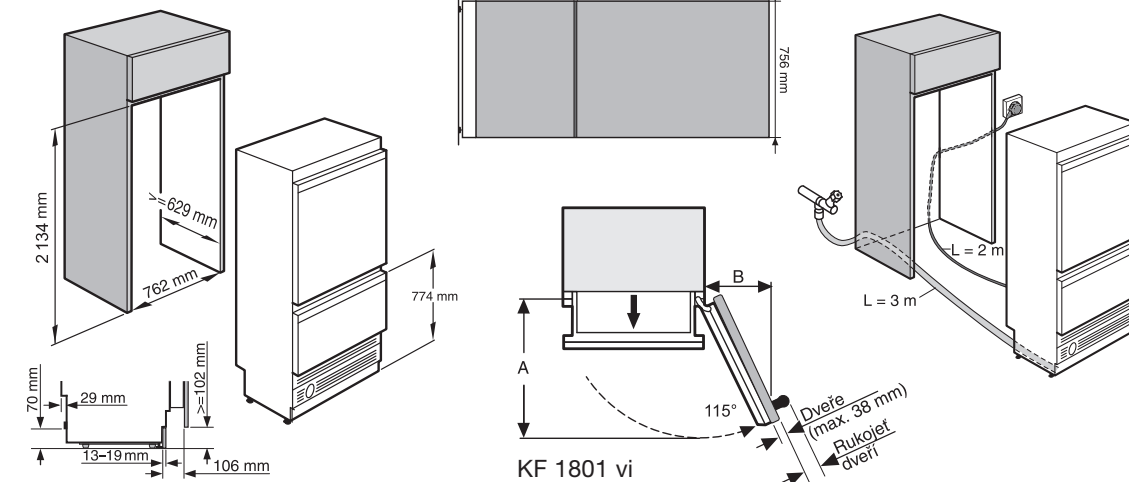

MasterCool – dveře a přední plochy

	Max. přípustná váha přední plochy [kg]	Plocha [m ²]	H	W	R	F	M	N	U	L	S
F 1471 vi	53,00	0,92	2029	451			231	368			
F 1411 vi	61,00	0,92	2029	451							
F 1811 vi	21,40	1,53	2029	756							
F 1911 vi	30,50	1,84	2029	908							
K 1801 vi	21,40	1,53	2029	756							
K 1901 vi	30,50	1,84	2029	908							
KF 18x1 vi	horní	39,00	2029	756	1354						
	spodní	14,00				672					
KF 19x1 vi	horní	32,00	2029	908	1354						
	spodní	14,00				672					
KWT 16x1 vi	58,40	1,22	2029	603					149	257	75

Rozměrové nákresy přístrojů MasterCool

F 1411 vi

F 1471 vi

F 1811, K 1801

F 1911, K 1901

KF 1801 vi, KF 1811 vi

KF 1901 vi, KF 1911 vi

KWT 1601 vi, KWT 1611 vi

Rozměry přístrojů

	Výška [mm]	Šířka [mm]	Hloubka [mm]
F 1471 vi	2 127	445	610
F 1411 vi	2 127	445	610
F 1811 vi	2 127	750	610
F 1911 vi	2 127	902	610
K 1801 vi	2 127	750	610
K 1901 vi	2 127	902	610
KF 1801 vi	2 127	750	610
KF 1811 vi	2 127	750	610
KF 1901 vi	2 127	902	610
KF 1911 vi	2 127	902	610
KWT 1601 vi	2 127	597	610
KWT 1611 vi	2 127	597	610

Radius dveří/ Úhel otevření	Vzdálenost dveří od zdi [mm] (Úhel otevření dveří 115°)	Vzdálenost dveří od zdi [mm] (Úhel otevření dveří 90°)
525	234	-
525	234	-
829	363	-
982	428	-
829	363	102
982	428	102
829	363	102
829	363	102
982	428	102
982	428	102
677	299	102
677	299	102