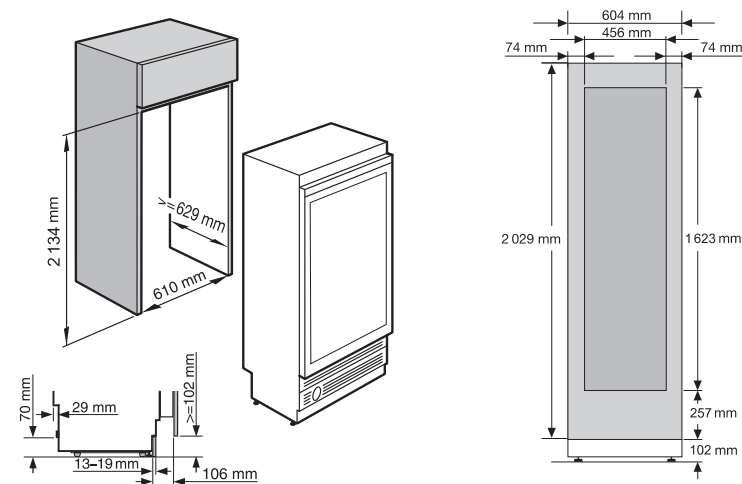

MasterCool – dveře a přední plochy

	Max. přípustná váha přední plochy [kg]	Plocha [m ²]	H	W	R	F	M	N	U	L	S
F 1471 vi	53,00	0,92	2029	451			231	368			
F 1411 vi	61,00	0,92	2029	451							
F 1811 vi	21,40	1,53	2029	756							
F 1911 vi	30,50	1,84	2029	908							
K 1801 vi	21,40	1,53	2029	756							
K 1901 vi	30,50	1,84	2029	908							
KF 18x1 vi	horní	39,00	2029	756	1354						
	spodní	14,00				672					
KF 19x1 vi	horní	32,00	2029	908	1354						
	spodní	14,00				672					
KWT 16x1 vi	58,40	1,22	2029	603					149	257	75

Rozměrové nákresy přístrojů MasterCool

F 1411 vi

F 1471 vi

F 1811, K 1801

F 1911, K 1901

KF 1801 vi, KF 1811 vi

KF 1901 vi, KF 1911 vi

KWT 1601 vi, KWT 1611 vi

Rozměry přístrojů

	Výška [mm]	Šířka [mm]	Hloubka [mm]
F 1471 vi	2 127	445	610
F 1411 vi	2 127	445	610
F 1811 vi	2 127	750	610
F 1911 vi	2 127	902	610
K 1801 vi	2 127	750	610
K 1901 vi	2 127	902	610
KF 1801 vi	2 127	750	610
KF 1811 vi	2 127	750	610
KF 1901 vi	2 127	902	610
KF 1911 vi	2 127	902	610
KWT 1601 vi	2 127	597	610
KWT 1611 vi	2 127	597	610

Radius dveří/ Úhel otevření	Vzdálenost dveří od zdi [mm] (Úhel otevření dveří 115°)	Vzdálenost dveří od zdi [mm] (Úhel otevření dveří 90°)
525	234	-
525	234	-
829	363	-
982	428	-
829	363	102
982	428	102
829	363	102
829	363	102
982	428	102
982	428	102
677	299	102
677	299	102