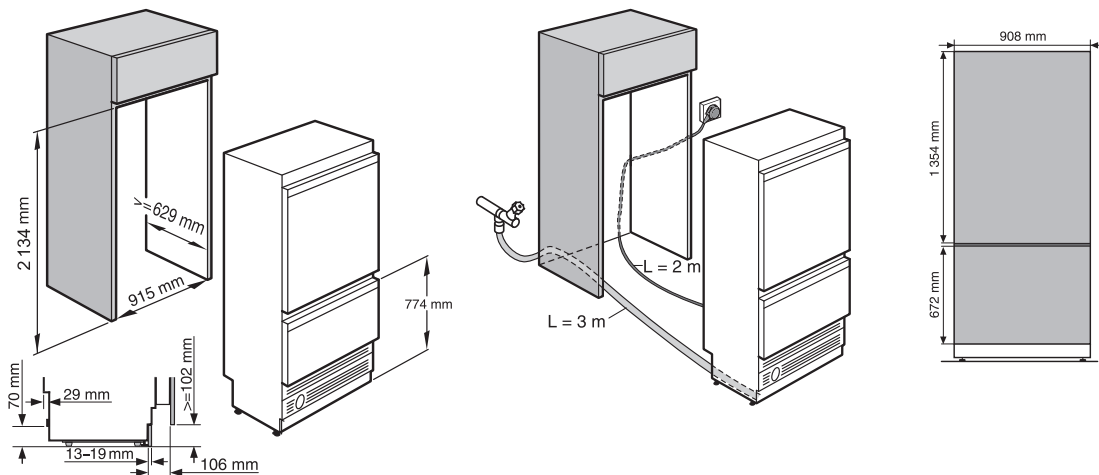

MasterCool – dveře a přední plochy

	Max. přípustná váha přední plochy [kg]	Plocha [m ²]	H	W	R	F	M	N	U	L	S
F 1471 vi	53,00	0,92	2029	451			231	368			
F 1411 vi	61,00	0,92	2029	451							
F 1811 vi	21,40	1,53	2029	756							
F 1911 vi	30,50	1,84	2029	908							
K 1801 vi	21,40	1,53	2029	756							
K 1901 vi	30,50	1,84	2029	908							
KF 18x1 vi	horní	39,00	2029	756	1354						
	spodní	14,00				672					
KF 19x1 vi	horní	32,00	2029	908	1354						
	spodní	14,00				672					
KWT 16x1 vi	58,40	1,22	2029	603					149	257	75

Rozměrové nákresy přístrojů MasterCool

F 1411 vi

F 1471 vi

F 1811, K 1801

F 1911, K 1901

KF 1801 vi, KF 1811 vi

KF 1901 vi, KF 1911 vi

KWT 1601 vi, KWT 1611 vi

Rozměry přístrojů

	Výška [mm]	Šířka [mm]	Hloubka [mm]
F 1471 vi	2 127	445	610
F 1411 vi	2 127	445	610
F 1811 vi	2 127	750	610
F 1911 vi	2 127	902	610
K 1801 vi	2 127	750	610
K 1901 vi	2 127	902	610
KF 1801 vi	2 127	750	610
KF 1811 vi	2 127	750	610
KF 1901 vi	2 127	902	610
KF 1911 vi	2 127	902	610
KWT 1601 vi	2 127	597	610
KWT 1611 vi	2 127	597	610

Radius dveří/ Úhel otevření	Vzdálenost dveří od zdi [mm] (Úhel otevření dveří 115°)	Vzdálenost dveří od zdi [mm] (Úhel otevření dveří 90°)
525	234	-
525	234	-
829	363	-
982	428	-
829	363	102
982	428	102
829	363	102
829	363	102
982	428	102
982	428	102
677	299	102
677	299	102