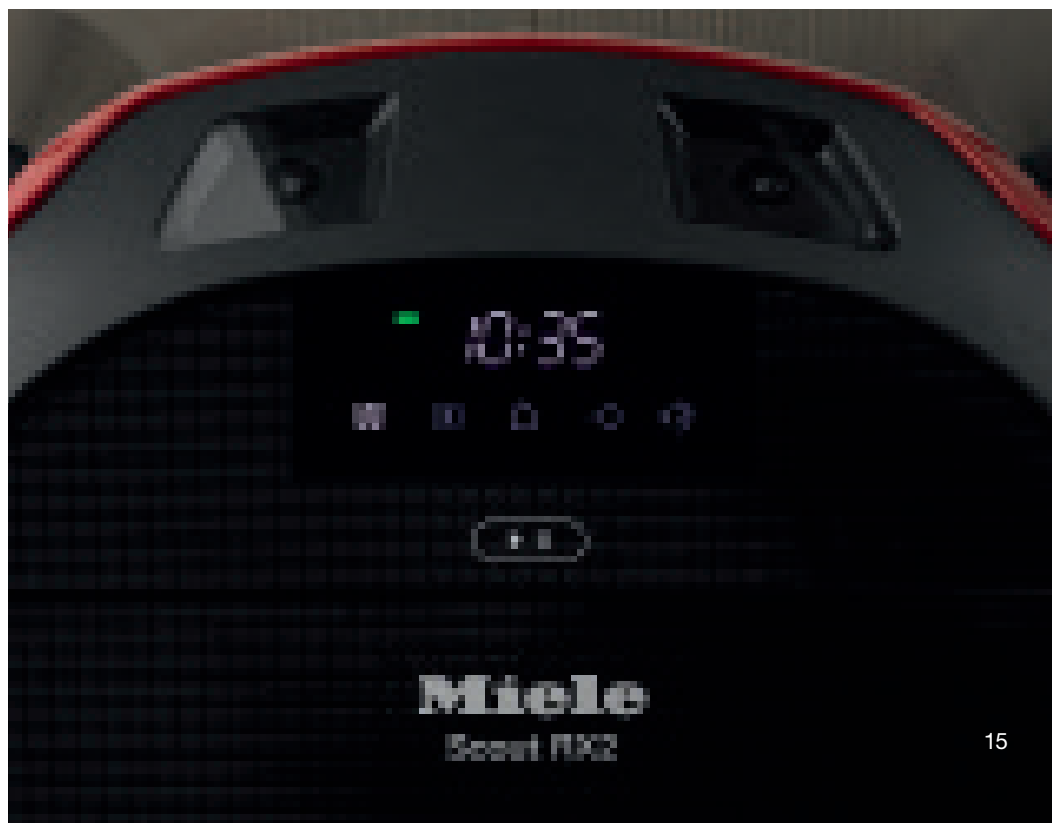

¹⁾ Vybavenie závislé od modelu.

Robotické vysávače Scout RX2

Prehľad prístrojov

Typ/predajné označenie	Scout RX2	Scout RX2 Home Vision
Typ/označenie prístroja	SLQL0	SLQL0
Prevedenie		
Robotický vysávač	●	●
Čistenie		
Čistiaci systém	Quattro Cleaning Power	Quattro Cleaning Power
Snimač nečistôt	–	●
Corner Brush	●	●
Navigácia		
Navigácia	3D Smart Navigation	3D Smart Navigation
Technológia rozpoznania nábytku	●	●
Komfort pri obsluhu		
Čistiace programy	4	4
Režim čistenia - Auto	●	●
Režim čistenia - Spot	●	●
Režim čistenia - Corner	–	–
Režim čistenia - Turbo	●	●
Režim Silent	●	●
Režim App	–	–
Manuálne čistenie	●	●
Timer	podľa potreby denne	podľa potreby denne
Diaľkové ovládanie	●	●
App		
Ovládanie prístroja	●	●
Timer	●	●
Home Mapping	●	●
Home View	–	●
Pohyblivosť		
Ploché prevedenie v mm	85	85
Filtračný systém		
Vzduchový filter	Filtr AirClean Plus	Filtr AirClean Plus
Objem prachovej nádoby v l	0,4	0,4
Údaje o výkone		
Non-Stop Power	●	●
Typ akumulátora	Li-Ion	Li-Ion
Menovitý výkon akumulátora v mAh	2 200	4 400
Doba prevádzky v min.	60	120
Doba nabíjania v min.	150	180
Dodávané príslušenstvo		
Dobíjacia stanica	●	●
Adaptér	●	●
Čistiaca kefa	integrovany	integrovany
Ohraničenie priestoru	magnetická páska	magnetická páska
Filter	1	1
Bočné kefy	2	2
Diaľkový ovládač	●	●