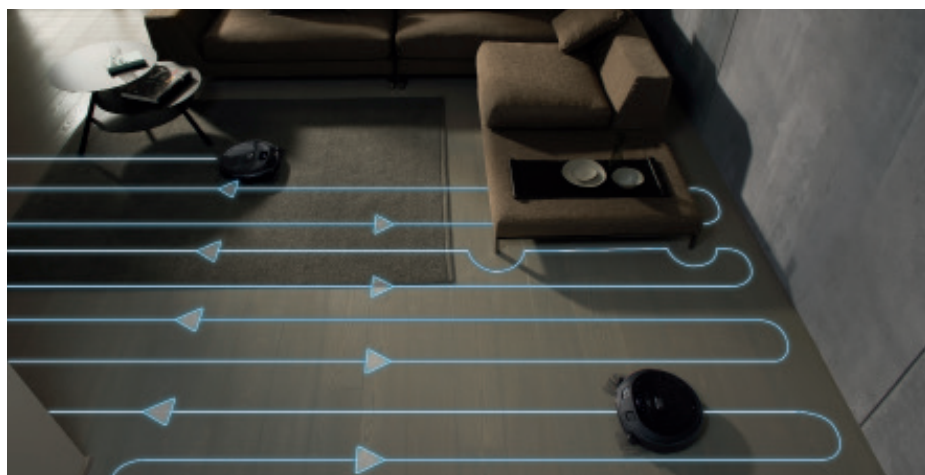

3D Smart navigácia: spoľahlivá navigácia pre lepšie rozpoznanie priestoru

Technológia rozpoznania nábytku

Aby sa predišlo kolíziám, sníma jazdnú dráhu 7 infračervených senzorov v prednej oblasti a 3 infračervené senzory pod prístrojom. Prístroj tak rýchlo rozpozná nábytok a iné prekážky a obíde ich. Okrem toho sú tu dve predné kamery, ktoré merajú vzdialenosť od predmetov v okolí. Vďaka súhre oboch systémov sa výrazne redukuje miera kolízií s časťami nábytku. Pádcom zo schodov vyšších ako 4 cm spoľahlivo zabraňujú 3 infračervené snímače pod prístrojom.

System stereokamery

Robotický vysávač Scout RX2 sa orientuje pomocou svojich dvoch predných kamier a zaznamenáva priestor z rôznych uhlov pohľadu. Systém stereokamery umožňuje, aby Scout RX2 registroval priestory a objekty v trojrozmernej forme a vypočítal vzdialenosť od objektov. Vďaka neustálej lokalizácii objektov v priestore zisťuje prístroj odchýlky od kurzu a koriguje ich. Dokonca aj v komplexnejších priestorových štruktúrach sa robotický vysávač Scout RX2 pohybuje úplne neomylné a čistí mimoriadne spoľahlivo.