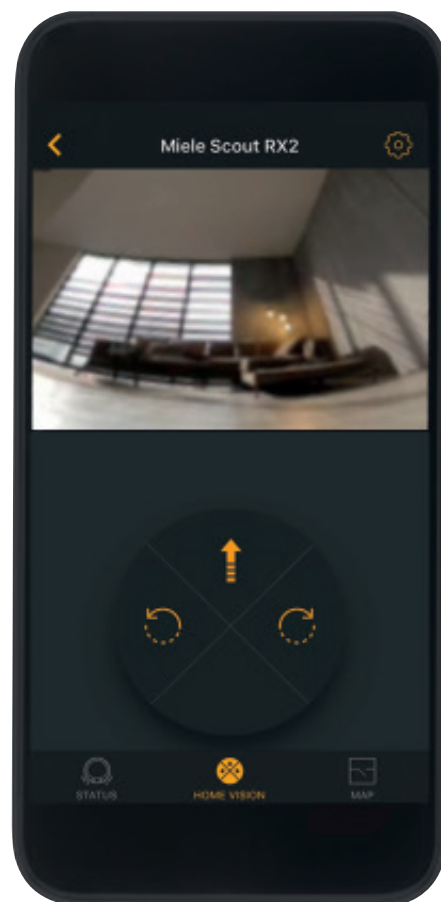

Mobile Control: neobmedzený prístup

Ovládanie pomocou aplikácie Scout RX2

Robotický vysávač Scout RX2 môžete pohodlne ovládať smartfónom alebo tabletom z domu aj na cestách. Aplikácia ¹⁾ Miele Scout RX2 ponúka prehľad všetkých dôležitých informácií a možností obsluhy.

Stavová obrazovka

Úvodná obrazovka poskytuje všetky dôležité informácie v prehľade, napr. v akom režime sa aktuálne robotický vysávač Scout RX2 nachádza a kedy začne s ďalším čistením. Pomocou len dvoch kliknutí môžete vybrať režim čistenia a priamo spustiť robotický vysávač.

Robotický vysávač Scout RX2 prechádza systematicky cez miestnosti a vytvorí si pritom mapu vyčisteného obytného priestoru. Kedykoľvek preto môžete sledovať, na ktorom mieste sa Scout RX2 práve nachádza a ktoré oblasti už boli vyčistené.