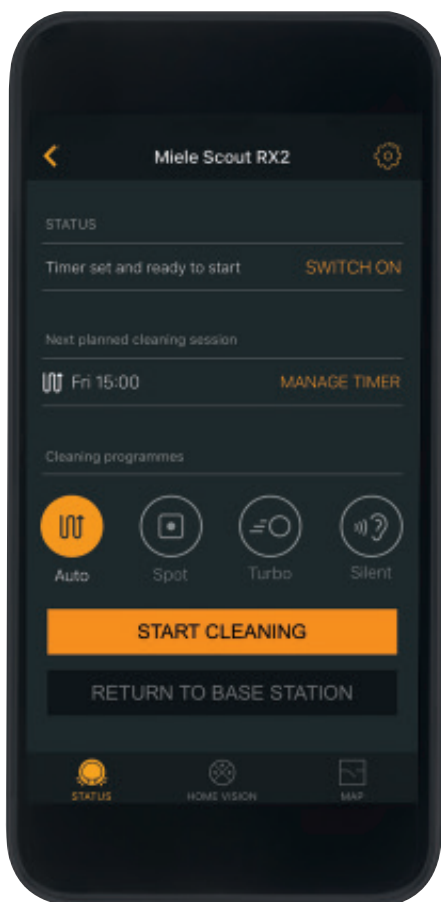

System stereokamery

Robotický vysávač Scout RX2 sa orientuje pomocou svojich dvoch predných kamier a zaznamenáva priestor z rôznych uhlov pohľadu. Systém stereokamery umožňuje, aby Scout RX2 registroval priestory a objekty v trojrozmernej forme a vypočítal vzdialenosť od objektov. Vďaka neustálej lokalizácii objektov v priestore zisťuje prístroj odchýlky od kurzu a koriguje ich. Dokonca aj v komplexnejších priestorových štruktúrach sa robotický vysávač Scout RX2 pohybuje úplne neomylné a čistí mimoriadne spoľahlivo.

Systematická navigácia

Miele prináša saciu silu a čistiaci výkon na najvyššej úrovni a v oblasti efektivity a dôslednosti udáva trendy na trhu. Jedinečnou kombináciou kamier, snímačov, elektroniky a softvéru sa robotický vysávač Scout RX2 pohybuje systematicky cez všetky miestnosti.

Mobile Control: neobmedzený prístup

Ovládanie pomocou aplikácie Scout RX2

Robotický vysávač Scout RX2 môžete pohodlne ovládať smartfónom alebo tabletom z domu aj na cestách. Aplikácia ¹⁾ Miele Scout RX2 ponúka prehľad všetkých dôležitých informácií a možností obsluhy.

Stavová obrazovka

Úvodná obrazovka poskytuje všetky dôležité informácie v prehľade, napr. v akom režime sa aktuálne robotický vysávač Scout RX2 nachádza a kedy začne s ďalším čistením. Pomocou len dvoch kliknutí môžete vybrať režim čistenia a priamo spustiť robotický vysávač.