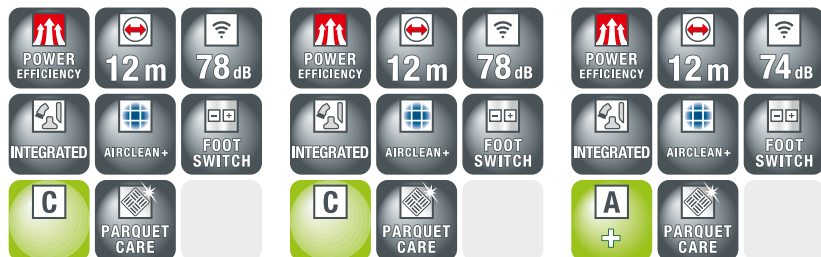

Podlahové vysávače Miele

Prehľad sortimentu

Typ/predajné označenie	Complete C3 Jubilee Parquet PowerLine	Complete C3 Jubilee Parquet PowerLine	Complete C3 Jubilee Parquet EcoLine
Motor	PowerLine	PowerLine	EcoLine
Typ/označenie prístroja	SGSF3	SGSF3	SGSP3
Prevedenie			
Podlahový vysávač s vreckom na prach	●	●	●
Komfort pri obsluhu			
Elektronická regulácia sacieho výkonu	nášlapné tlačidlo +/-	nášlapné tlačidlo +/-	nášlapné tlačidlo +/-
Spínač pre zapnutie/vypnutie elektrokefy na rukoväti	-	-	-
Konektor pre elektrokefu	-	-	-
Ergonomická rukoväť/rukoväť XXL	●/-	●/-	●/-
Komfortná rukoväť/komfortná rukoväť EcoComfort	-/-	-/-	-/-
Komfortná rukoväť s integrovaným ovládaním/so SpotLight	-/-	-/-	-/-
Systém Silence/systém Silence plus	●/-	●/-	●/-
Sacia trubica	komfortná teleskopická trubica	komfortná teleskopická trubica	komfortná teleskopická trubica
Parkovací systém pre prestávky vo vysávaní/s automatickým vypínaním	●/-	●/-	●/-
Parkovací systém	obojsmerný	obojsmerný	obojsmerný
Komfortné navijanie kábla	●	●	●
Hospodárnosť			
Trieda energetickej účinnosti (A+++ - D)/trieda reemisie prachu	C/A	C/A	A+/A
Ročná spotreba energie v kWh	34,3	34,3	20,1
Trieda čistiacej účinnosti na kobercoch/na tvrdých podlahách	C/A	C/A	B/A
Hladina akustického výkonu v dB(A) re 1 pW	78	78	74
Menovitý príkon vo W	890	890	550
Technické údaje			
Max. výkon	890	890	550
Power Chip/Booster	-/-	-/-	-/-
Pohyblivosť			
Šetrné pojazdné kolieska na ocelových osiach	●	●	●
Dynamic Drive/3-bodové riadenie/4-bodové riadenie	-/●/-	-/●/-	-/●/-
Akčný rádius v m	12	12	12
Filtračný systém			
Typ vrecka na prach/úžitkový objem vrecka na prach v l	HyClean GN/4,5	HyClean GN/4,5	HyClean GN/4,5
Indikácia výmeny vrecka na prach/výmeny vzduchového filtra	●/-	●/-	●/-
Vzduchový filter/motorový filter	Filter AirClean Plus/●	Filter AirClean Plus/●	Filter AirClean Plus/●
Bezpečnosť			
Spojovacia poistka pre podlahovú hubicu a rukoväť	●	●	●
Automatické nastavenie vrecka na prach pre ľahšiu výmenu	●	●	●
Ochranná nábytková lišta/ochranná nábytková lišta Velvet	●/-	●/-	●/-
Dodávané príslušenstvo			
3-dielne príslušenstvo	integrované	integrované	integrované
Hubica na čalúnený nábytok/hubica na vysávanie škár	●/●	●/●	●/●
Extrahľná hubica na vysávanie škár SFD 10/flexibilná SFD 20	-/-	-/-	-/-
Sací štetec s umelými štetinami/sací štetec s prírodnými štetinami	-/●	-/●	-/●
Keňa na čistenie vykurovacích telies SHB 20/hubica na čistenie matracov SMD 10	-/-	-/-	-/-
Široká hubica na čalúnený nábytok SPD 10/flexibilná sacia hadica SFS 10	-/-	-/-	-/-
Univerzálna keňa/hubica	-/-	-/-	-/-
Podlahová hubica	SBD 290-3 AllTeQ	SBD 290-3 AllTeQ	SBD 660-3 EcoTeQ Plus
Turbokeňa	-	-	-
Ručná turbokeňa	-	-	-
Podlahová keňa	Parkett Twister SBB 300-3	Parkett Twister SBB 300-3	Parkett Twister SBB 300-3
Elektrokeňa	-	-	-
Farba	petrolejová	grafitová šedá	lotosová biela
Odporúčaná predajná cena	279,-	279,-	289,-