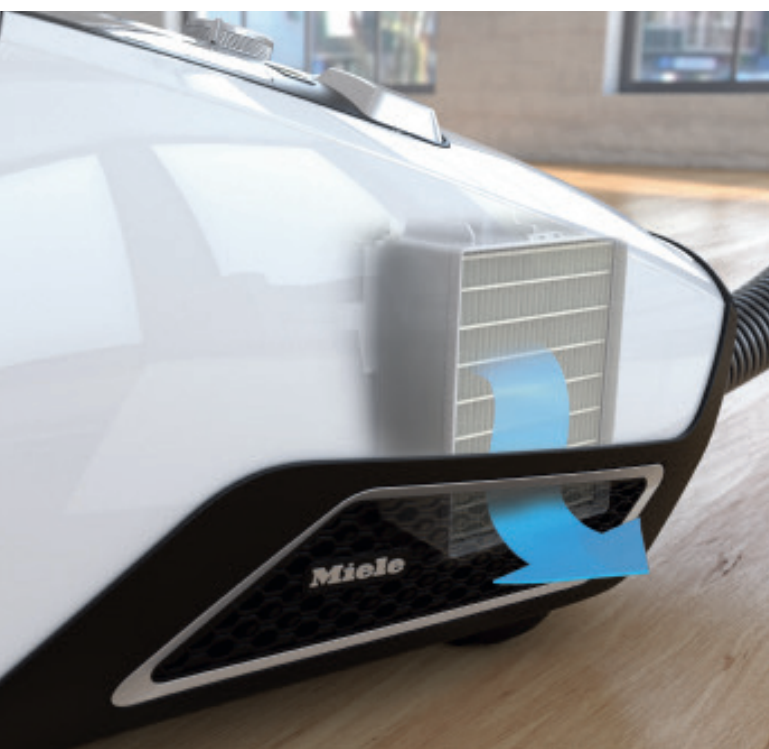

Prednosti produktu

Technológia Vortex

Silný čistiaci výkon: prúd vzduchu s rýchlosťou viac ako 100 km/h sa stará o perfektné zachytenie hrubých nečistôt i jemného prachu. Spolu s účinnou podlahovou hubicou, optimálnym vedením vzduchu a inovatívnym motorom dosahuje Blizzard CX1 extrémne vysoký výkon prúdenia vzduchu, proti ktorému nemá prach žiadnu šancu.

Prvotriedna na drevené podlahy: podlahová hubica Parquet Twister

Vďaka kombinácii prírodných štetín a umelých vlákien sa táto hubica ideálne hodí na šetrné čistenie citlivých tvrdých podláh. Vďaka jedinečnému otočnému/sklopnému kĺbu je navyše ešte aj mimoriadne flexibilná a má ľahký chod.

Vybavenie závislé od modelu.

HYGIENICKÉ VYPRAZDŇOVANIE

Inovatívne oddeľovanie prachu:

Oddelené vyprázdnenie hrubých nečistôt a jemného prachu. Jemný prach sa zachytáva v samostatnej nádobke pomocou filtra jemného prachu Gore® CleanStream®. Tak sa pri vyprázdňovaní zredukuje jeho vírenie na minimum. Toto inovatívne oddeľovanie jemného prachu umožňuje hygienické vyprázdňovanie nádobky.

Click2open

Ľahká manipulácia: nádobka na prach sa dá jednoducho vytiahnuť za rukoväť a stlačením tlačidla vyprázdniť nadol.

FILTRAČNÝ SYSTÉM

Žiadne dodatočné náklady: bezúdržbový výfukový filter

Filter HEPA AirClean Lifetime: vďaka filtru HEPA AirClean Lifetime zachytí systém aj tie najmenšie častice, ako napríklad jemný prach a alergény, a to až na 99,999 %*. Tento vynikajúci filtračný výkon bol potvrdený medicínskou organizáciou „Allergy UK“ a bol certifikovaný ako vhodný pre alergikov. Za svoju vysokú schopnosť zachytávania prachu získal model Miele Blizzard CX1 pečať kvality „Seal of Approval“.