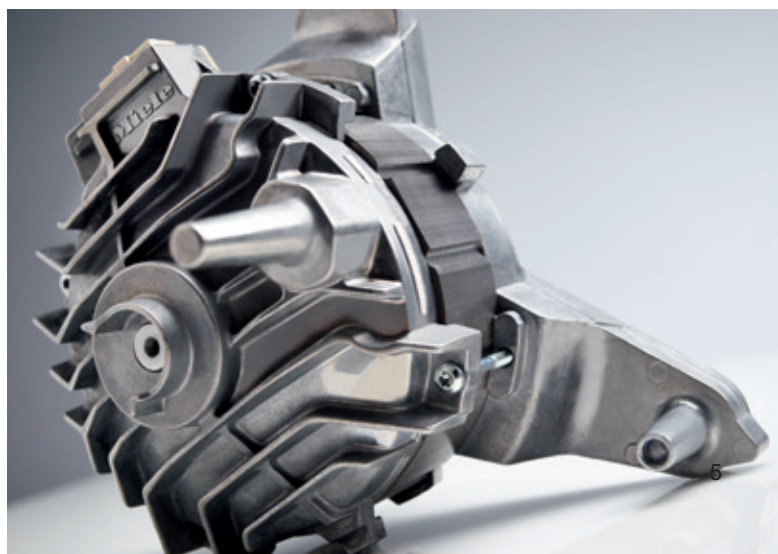

Motor ProfiEco²⁾

Silný a úsporný: s motormi Miele ProfiEco periete výkonne, ticho a energeticky úsporne. Pre účinné a pohodlné pranie mnoho rokov.