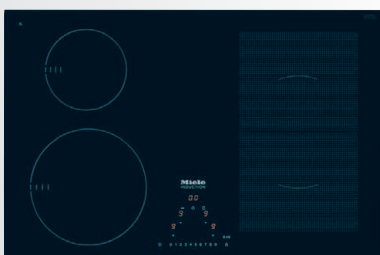

**Akciová
cena**

1 169 €

Indukčná varná doska KM 6304

- Plochý nízky nerezový rám
- 4 indukčné varné zóny s automatikou predvarenia, 2 varné zóny Vario a varná zóna PowerFlex
- Funkcia rozpoznania prítomnosti/veľkosti hrnca a funkcia udržiavania teploty pokrmu
- Ovládanie priamou voľbou – pomocou centrálne umiestneného radu čísiel pre všetky varné zóny, stupeň výkonu 1–9
- Con@ctivity 2.0
- Funkcia Booster/TwinBooster
- Kuchynský budík, funkcia Stop and Go
- Rozmery prístroja (š × h): 614 × 514 mm
- Rozmery výrezu (š × h): 600 × 500 mm
- Odporúčaná predajná cena: 1 279 €

**Akciová
cena**

1 269 €

Indukčná varná doska KM 6306

- Vysoký úzky nerezový rám
- 4 indukčné varné zóny s automatikou predvarenia, 2 varné zóny PowerFlex
- Funkcia rozpoznania prítomnosti/veľkosti hrnca a funkcia udržiavania teploty pokrmu
- Ovládanie na číselnom rade pre každú varnú zónu pre priamu voľbu stupňa výkonu, stupeň výkonu 1–9
- Funkcia Booster/TwinBooster
- Kuchynský budík, funkcia Stop and Go
- Rozmery prístroja (š × h): 626 × 526 mm
- Rozmery výrezu (š × h): 560 × 490 mm
- Odporúčaná predajná cena: 1 389 €

**Akciová
cena**

1 429 €

Indukčná varná doska KM 6307

- Plochý nízky nerezový rám
- 4 indukčné varné zóny s automatikou predvarenia, 2 varné zóny Vario a varná zóna PowerFlex
- Funkcia rozpoznania prítomnosti/veľkosti hrnca a funkcia udržiavania teploty pokrmu
- Ovládanie priamou voľbou – pomocou centrálne umiestneného radu čísiel pre všetky varné zóny, stupeň výkonu 1–9
- Con@ctivity 2.0
- Funkcia Booster/TwinBooster
- Kuchynský budík, funkcia Stop and Go
- Rozmery prístroja (š × h): 764 × 504 mm
- Rozmery výrezu (š × h): 750 × 490 mm
- Odporúčaná predajná cena: 1 559 €