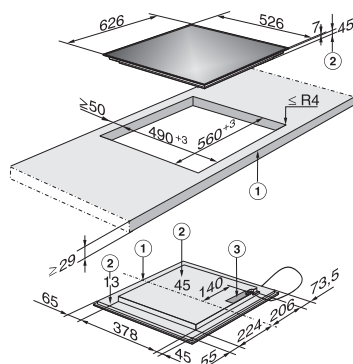

Indukčná varná doska KM 6306

- ① predná časť
- ② zabudovateľná výška
- ③ kábel, dĺžka 144 cm