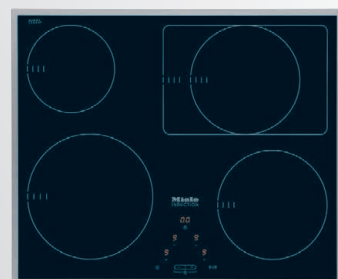

**Akciová
cena**

629 €

Sklokeramická varná doska KM 6520 FR

- Plochý nízky nerezový rám
- 4 varné zóny HiLight s automatikou predvarenia pre každú varnú zónu
- Ovládanie EasySelect so žltým podsvietením, stupeň výkonu 1–9
- Funkcia Stop and Go
- Indikácia zostatkového tepla pre každú varnú zónu
- Rozmery prístroja (š × h): 574 × 504 mm
- Rozmery výrezu (š × h): 560 × 490 mm
- Odporúčaná predajná cena: 739 €

**Akciová
cena**

629 €

Sklokeramická varná doska KM 6520 FL

- Bez rámu pre zapustenie
- 4 varné zóny HiLight s automatikou predvarenia pre každú varnú zónu
- Ovládanie EasySelect so žltým podsvietením, stupeň výkonu 1–9
- Funkcia Stop and Go
- Indikácia zostatkového tepla pre každú varnú zónu
- Rozmery prístroja (š × h): 592 × 492 mm
- Rozmery výrezu (š × h): 596 × 496 mm
- Odporúčaná predajná cena: 739 €

**Akciová
cena**

859 €

Indukčná varná doska KM 6115

- Plochý nízky nerezový rám
- 4 indukčné varné zóny s automatikou predvarenia, všetky ako varné zóny Vario s rozpoznávaním prítomnosti hrnca a udržiavaním teploty pokrmu
- Ovládanie EasyControl Plus – pomocou centrálného tlačidla +/- uprostred pre všetky varné zóny, stupeň výkonu 1–9
- Automatika predvarenia, kuchynský budík
- Funkcia Booster pre každú varnú zónu, 1 s funkciou TwinBooster
- Rozpoznanie prítomnosti/veľkosti hrnca pre všetky varné zóny
- Rozmery prístroja (š × h): 574 × 504 mm
- Rozmery výrezu (š × h): 560 × 490 mm
- Odporúčaná predajná cena: 969 €