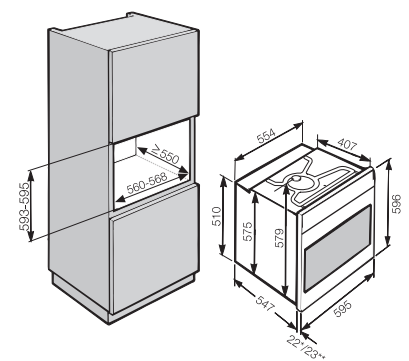

1. čelná stena prístroja: sklo
   ** čelná stena prístroja: nerez

Zabudovateľná rúra na pečenie
H 2661-1 B/BP