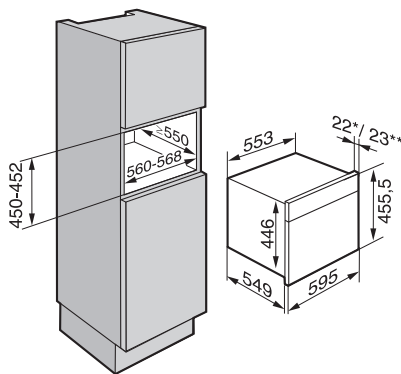

Mikrovlnná rúra

Mikrovlnná rúra M 6030 SC

Parná rúra s mikrovlnkou

Parná rúra s mikrovlnkou DGM 6401

Parné rúry

Parná rúra DG 6200

- * čelná stena prístroja: sklo
** čelná stena prístroja: nerez

Zabudovateľné chladničky s mrazničkou