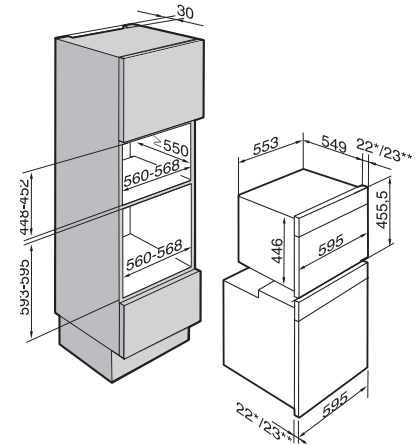

Mikrovlnná rúra

Mikrovlnná rúra M 6030 SC

Parná rúra s mikrovlnkou

Parná rúra s mikrovlnkou DGM 6401

Parné rúry

Parná rúra DG 6200

- * čelná stena prístroja: sklo
** čelná stena prístroja: nerez

Zabudovateľné chladničky s mrazničkou