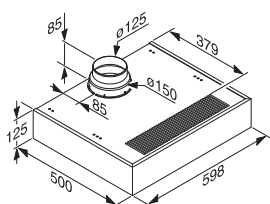

Odsávač pár DA 1260