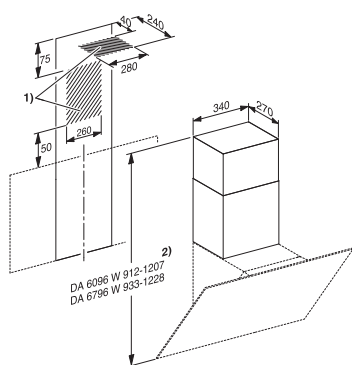

Nástenný odsávač pár DA 6096 W
Black Wing / White Wing

1) inštalácia (pri cirkulácii len 4)
2) výška prístroja v kombinácii s DADC 6000