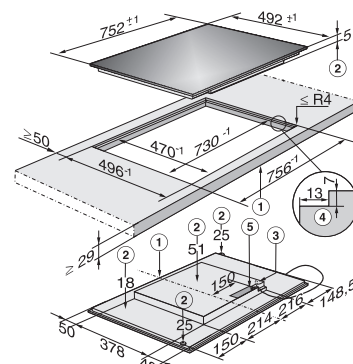

Indukčná varná doska KM 6308

- ① predná časť
- ② zabudovateľná výška
- ③ Miele@home
- ④ osadenie
- ⑤ kábel, dĺžka 144 cm