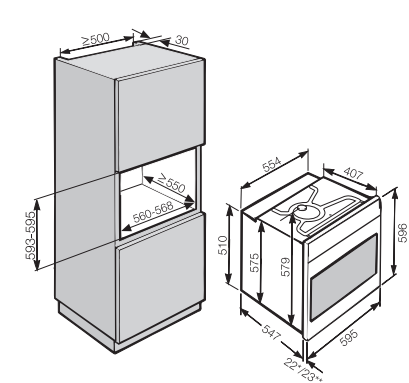

Zabudovateľné rúry na pečenie

Zabudovateľná rúra na pečenie CulinArt
H 6267 B, H 6267 BP

1. čelná stena prístroja: sklo
   ** čelná stena prístroja: nerez

Zabudovateľná rúra na pečenie
H 2265 B/BP, H 2267 B/BP