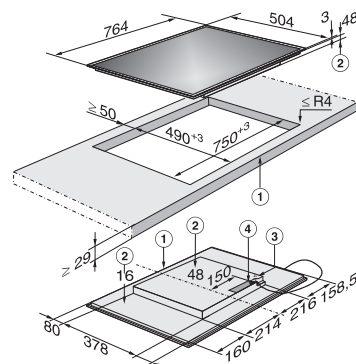

Indukčná varná doska KM 6307

- ① predná časť
- ② zabudovateľná výška
- ③ Miele@home
- ④ kábel, dĺžka 144 cm