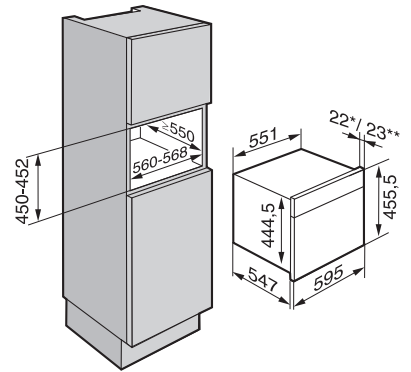

Mikrovlnná rúra

Mikrovlnná rúra M 6030 SC

Parná rúra s mikrovlnkou

Parná rúra s mikrovlnkou DGM 6401

Parné rúry

Parná rúra DG 6200

- * čelná stena prístroja: sklo
** čelná stena prístroja: nerez

Zabudovateľné chladničky s mrazničkou