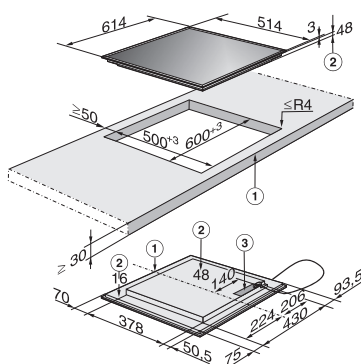

Indukčná varná doska KM 6117

- ① predná časť
- ② zabudovateľná výška
- ③ kábel, dĺžka 144 cm