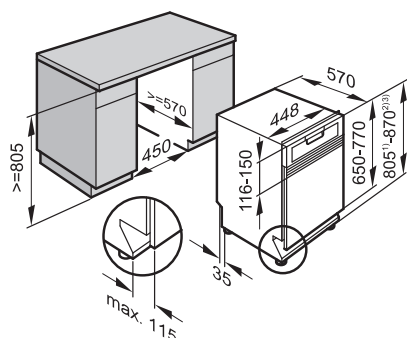

1) výška sokla 35–155 mm
2) výška sokla 100–220 mm
3) so súpravou pre zvýšenie sokla 1) výška prístroja max. 930 mm

Umývačka riadu
G 6060 SCVi, G 4980 SCVi
G 4263 SCVi Active, G 4263 Vi Active