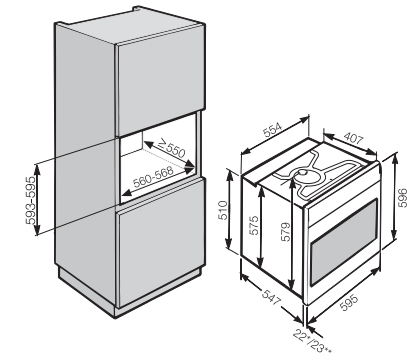

1. čelná stena prístroja: sklo
   ** čelná stena prístroja: nerez

Zabudovateľná rúra na pečenie
H 2601-1 B