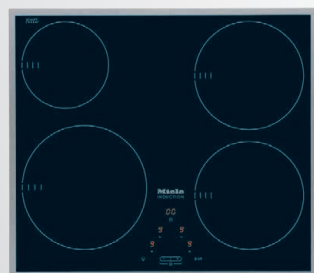

AutoOpen sušenie

Perfect GlassCare

Nízka hlučnosť 44 dB

**Akciová
cena**

769 €

Plynová varná doska KM 2010

- Plynová varná doska v nerezovom prevedení
- 4 varné zóny, liatinové nosiče riadu, matne čierne, emailované
- Integrovaný ovládací panel, čelné ovládanie otočnými voličmi
- Elektrické zapalovanie, termoelektrická zapalovacia poistka
- Rozmery prístroja (š × h): 650 × 520 mm
- Rozmery výrezu (š × h): 560 × 480 mm
- Odporúčaná predajná cena: 879 €

**Akciová
cena**

629 €

Sklokeramická varná doska KM 6520 FR

- Plochý nízky nerezový rám
- 4 varné zóny HiLight s automatikou predvarenia pre každú varnú zónu
- Ovládanie EasySelect so žltým podsvietením, stupeň výkonu 1–9
- Funkcia Stop and Go
- Indikácia zostatkového tepla pre každú varnú zónu
- Rozmery prístroja (š × h): 574 × 504 mm
- Rozmery výrezu (š × h): 560 × 490 mm
- Odporúčaná predajná cena: 739 €

**Akciová
cena**

629 €

Sklokeramická varná doska KM 6520 FL

- Bez rámu pre zapustenie
- 4 varné zóny HiLight s automatikou predvarenia pre každú varnú zónu
- Ovládanie EasySelect so žltým podsvietením, stupeň výkonu 1–9
- Funkcia Stop and Go
- Indikácia zostatkového tepla pre každú varnú zónu
- Rozmery prístroja (š × h): 592 × 492 mm
- Rozmery výrezu (š × h): 596 × 496 mm
- Odporúčaná predajná cena: 739 €

**Akciová
cena**

859 €

Indukčná varná doska KM 6115

- Plochý nízky nerezový rám
- 4 indukčné varné zóny s automatikou predvarenia, všetky ako varné zóny Vario s rozpoznávaním prítomnosti hrnca a udržiavaním teploty pokrmu
- Ovládanie EasyControl Plus – pomocou centrálného tlačidla +/- uprostred pre všetky varné zóny, stupeň výkonu 1–9
- Automatika predvarenia, kuchynský budík
- Funkcia Booster pre každú varnú zónu, 1 s funkciou TwinBooster
- Rozpoznanie prítomnosti/veľkosti hrnca pre všetky varné zóny
- Rozmery prístroja (š × h): 574 × 504 mm
- Rozmery výrezu (š × h): 560 × 490 mm
- Odporúčaná predajná cena: 969 €