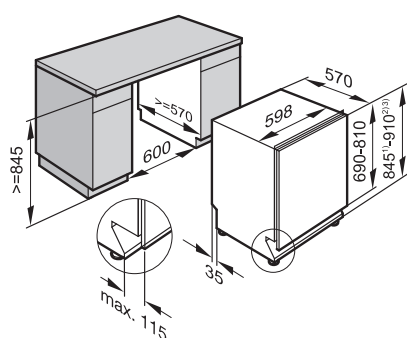

1) výška sokla 35–155 mm
2) výška sokla 100–220 mm
3) so súpravou pre zvýšenie sokla 1) výška prístroja max. 970 mm