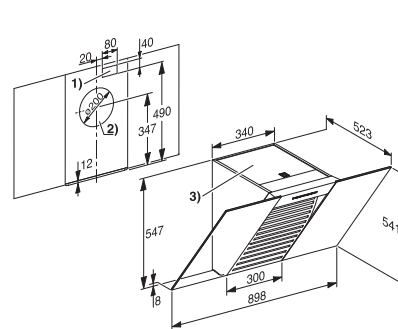

Nástenný odsávač pár DA 6096 W
Black Wing / White Wing

1) Otvor pre elektrické pripojenie
2) Vývod pri odťahu dozadu. Odtah je možné viesť tiež nahor.
3) Vývod vzduchu pri cirkulácii. Vzdialenosť ku stropu alebo k nábytku umiestneným nad odsávačom by mala činiť min. 200 mm.