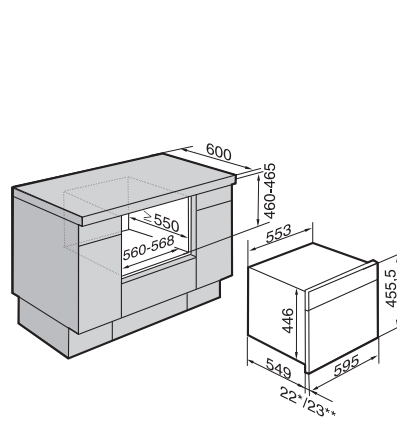

Mikrovlnná rúra

Mikrovlnná rúra M 6030 SC

Parná rúra s mikrovlnkou

Parná rúra s mikrovlnkou DGM 6401

Parné rúry

Parná rúra DG 6200

- * čelná stena prístroja: sklo
** čelná stena prístroja: nerez

Zabudovateľné chladničky s mrazničkou