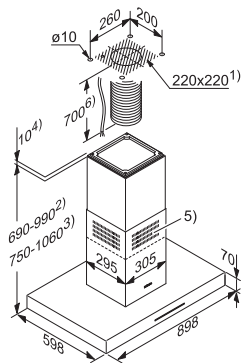

Odsávače pár

Ostrovný odsávač pár PUR 98 D