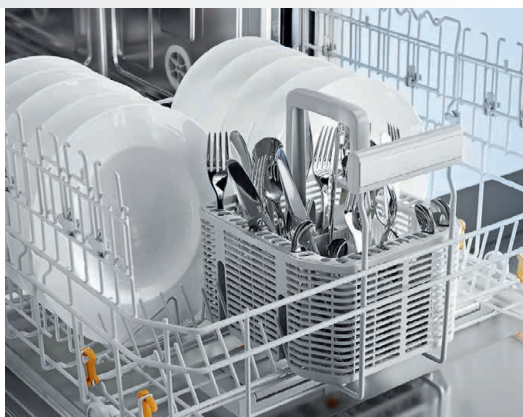

Akciová cena

929 €

s nerez. panelom

839 €

s bielym panelom

Umývačka riadu G 4203 SCi Active

- Zabudovateľný model, rozmery (š × v × h): 60 × 81 × 57 cm
- Ovládací panel so symbolmi
- 3-miestny displej, časová predvoľba 24 h s indikáciou zostatkového času
- Funkcia Krátky pre skrátenie programu
- Jednoduché zatváranie a otváranie dveriek ComfortClose
- Spotreba: ECO 13,5 l vody, 1,05 kWh el. energie
- Ročná spotreba: 3 780 l vody, 299 kWh el. energie
- Energetická trieda A+, hlučnosť 46 dB(A) re 1 pW
- Programy umývania: ECO, Automatika, Jemný 40 °C, Štandard 55 °C, Intenzívny 75 °C
- Obehové kondenzačné sušenie, agent na detergenty
- Jediná príborová zásuvka, horný a spodný kôš Comfort
- 14 jedálenských súprav
- AutoSensor, čerpadlo s integrovaným ohrevným telesom
- Možnosť pripojenia na teplú vodu
- Testované na životnosť 20 rokov
- Odporúčaná predajná cena s nerez. panelom: 1 009 €
- Odporúčaná predajná cena s bielym panelom: 919 €

Akciová cena

929 €

s nerez. panelom

Umývačka riadu G 4203 i Active

Rovnaké vybavenie a hodnoty spotreby ako model G 4203 Active SCi,

avšak **s príborovým košom**

- 13 jedálenských súprav
- Odporúčaná predajná cena: 1 009 €

Akciová cena

929 €

Umývačka riadu G 4263 SCVi Active