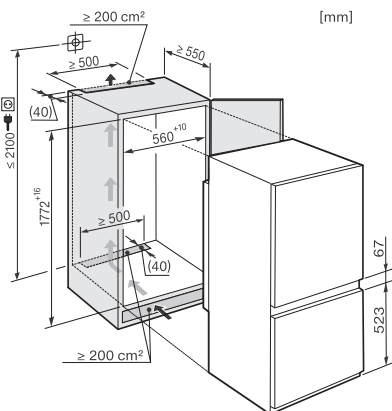

Zabudovateľná chladnička s mrazničkou
KF 37122 iD