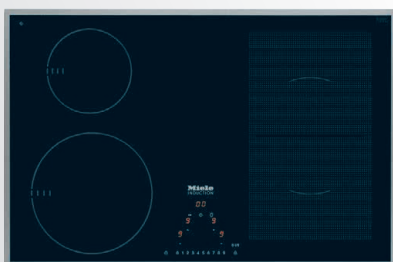

**Akciová
cena**

1 079 €

Indukčná varná doska KM 6117

- Plochý nízky nerezový rám
- 4 indukčné varné zóny s automatikou predvarenia, všetky ako varné zóny Vario s rozpoznávaním prítomnosti hrnca a udržiavaním teploty pokrmu, 1 varná zóna ako zóna pre pekáč
- Ovládanie EasyControl Plus – pomocou centrálného tlačidla +/- uprostred pre všetky varné zóny, stupeň výkonu 1–9
- Automatika predvarenia, kuchynský budík
- Funkcia Booster pre každú varnú zónu, 2 s funkciou TwinBooster
- Rozpoznanie prítomnosti/veľkosti hrnca pre všetky varné zóny
- Rozmery prístroja (š × h): 614 × 514 mm
- Rozmery výrezu (š × h): 600 × 500 mm
- Odporúčaná predajná cena: 1 189 €

**Akciová
cena**

1 169 €

Indukčná varná doska KM 6304

- Plochý nízky nerezový rám
- 4 indukčné varné zóny s automatikou predvarenia, 2 varné zóny Vario a varná zóna PowerFlex
- Funkcia rozpoznania prítomnosti/veľkosti hrnca a funkcia udržiavania teploty pokrmu
- Ovládanie priamou voľbou – pomocou centrálne umiestneného radu čísiel pre všetky varné zóny, stupeň výkonu 1–9
- Con@ctivity 2.0
- Funkcia Booster/TwinBooster
- Kuchynský budík, funkcia Stop and Go
- Rozmery prístroja (š × h): 614 × 514 mm
- Rozmery výrezu (š × h): 600 × 500 mm
- Odporúčaná predajná cena: 1 279 €

**Akciová
cena**

1 269 €

Indukčná varná doska KM 6306

- Vysoký úzky nerezový rám
- 4 indukčné varné zóny s automatikou predvarenia, 2 varné zóny PowerFlex
- Funkcia rozpoznania prítomnosti/veľkosti hrnca a funkcia udržiavania teploty pokrmu
- Ovládanie na číselnom rade pre každú varnú zónu pre priamu voľbu stupňa výkonu, stupeň výkonu 1–9
- Funkcia Booster/TwinBooster
- Kuchynský budík, funkcia Stop and Go
- Rozmery prístroja (š × h): 626 × 526 mm
- Rozmery výrezu (š × h): 560 × 490 mm
- Odporúčaná predajná cena: 1 389 €