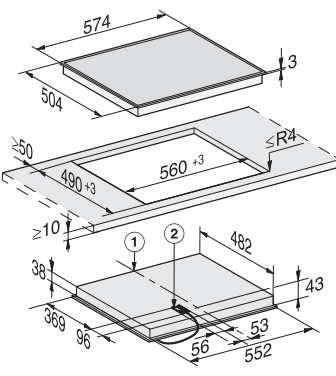

Sklokeramická varná doska KM 6520 FR

- ① predná časť
- ② prípojná svorkovnica s káblom, dĺžka = 140 cm