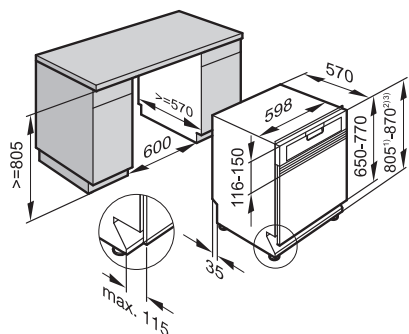

Umývačky riadu

Umývačka riadu
G 6000 SCi, G 4930 SCi
G 4203 SCi Active, G 4203 i Active

1) výška sokla 35–155 mm
2) výška sokla 100–220 mm
3) so súpravou pre zvýšenie sokla 1) výška prístroja max. 930 mm

Umývačka riadu
G 4620 SCi