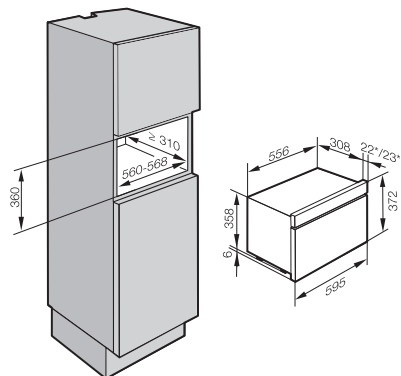

Zabudovateľné chladničky s mrazničkou

Parná rúra DG 6030