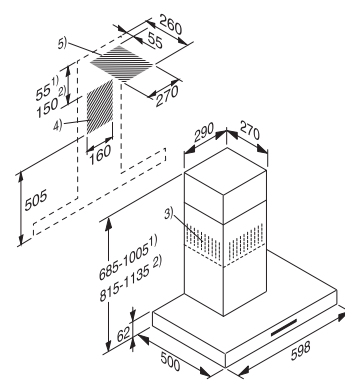

Nástenný odsávač pár PUR 68 W

1) prevádzka s odťahom vzduchu
2) cirkulačná prevádzka
3) vývod vzduchu pri cirkulačnej prevádzke nahor
4. 4 + 5) inštalácia (pri cirkulácii len 4)