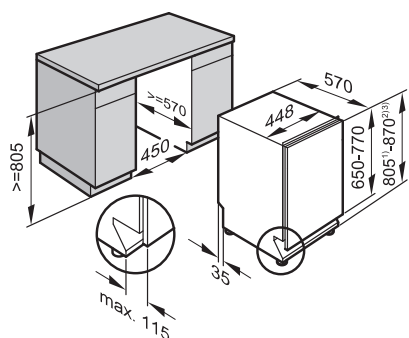

Umývačka riadu
G 6060 SCVi, G 4980 SCVi
G 4263 SCVi Active, G 4263 Vi Active

- 1) výška sokla 35–155 mm
- 2) výška sokla 100–220 mm
- 3) so súpravou pre zvýšenie sokla 1) výška prístroja max. 930 mm

Umývačka riadu
G 4680 SCVi