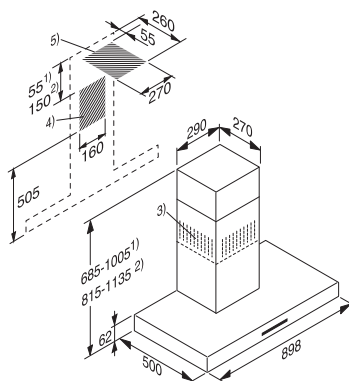

Zápuštný rám
DAR 3000

- 1) prevádzka s odťahom vzduchu
- 2) cirkulačná prevádzka
- 3) korpus skrinky je nutné skrátiť o 50 mm oproti dverkam skrinky

Odsávač pár DA 1260

Nástenný odsávač pár PUR 98 W

- 1) prevádzka s odťahom vzduchu
- 2) cirkulačná prevádzka
- 3) vývod vzduchu pri cirkulačnej prevádzke nahor
- 4 + 5) inštalácia (pri cirkulácii len 4)