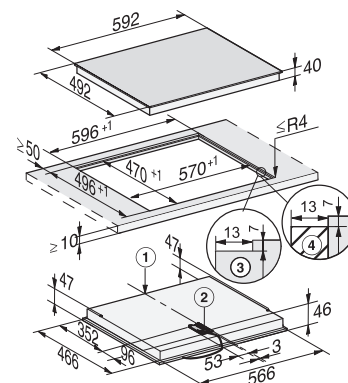

Sklokeramická varná doska KM 6520 FL

- ① predná časť
- ② prípojná svorkovnica s káblom, dĺžka = 140 cm
- ③ osadenie
- ④ osadenie