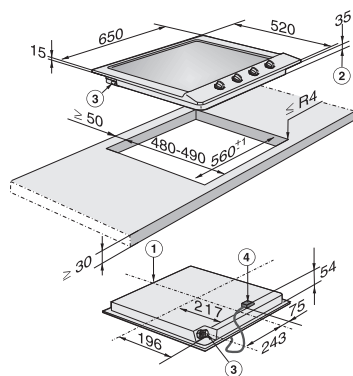

Nerez CleanSteel: ľahká údržba

Rozmerové nákresy

Varné dosky

Plynová varná doska KM 2010

- ① predná časť
- ② zabudovateľná výška
- ③ plynová prípojka R 1/2 - ISO 7-1 (DIN 10226)
- ④ prípojná svorkovnica s káblom, dĺžka = 200 cm