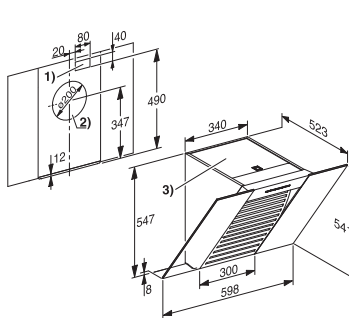

Nástenný odsávač pár DA 6066 W
Black Wing / White Wing

1) Otvor pre elektrické pripojenie
2) Vývod pri odťahu dozadu. Odtah je možné viesť tiež nahor.
3) Vývod vzduchu pri cirkulácii. Vzdialenosť ku stropu alebo k nábytku umiestneným nad odsávačom by mala činiť min. 200 mm.