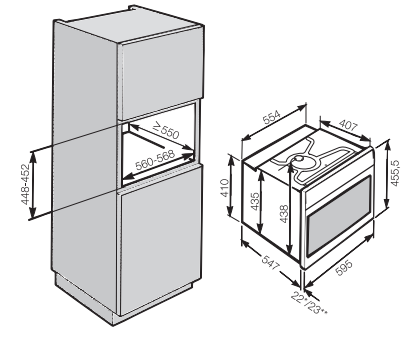

1. čelná stena prístroja: sklo
   ** čelná stena prístroja: nerez