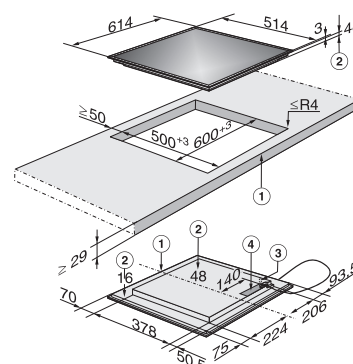

Indukčná varná doska KM 6115

- ① predná časť
- ② zabudovateľná výška
- ③ kábel, dĺžka 144 cm

Indukčná varná doska KM 6117

- ① predná časť
- ② zabudovateľná výška
- ③ kábel, dĺžka 144 cm

Indukčná varná doska KM 6304