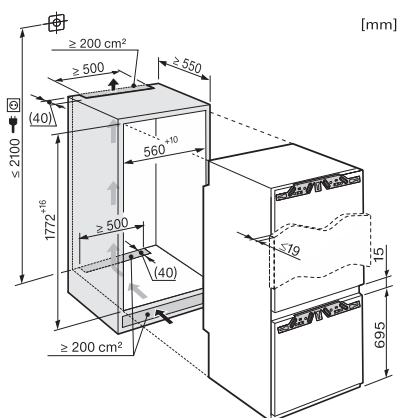

Parná rúra DG 6030

- * čelná stena prístroja: sklo
** čelná stena prístroja: nerez

Zabudovateľná chladnička s mrazničkou
KF 37122 iD

Zabudovateľná chladnička s mrazničkou
KFN 37232 iD

Miele s.r.o.
Plynárska 1
821 09 Bratislava