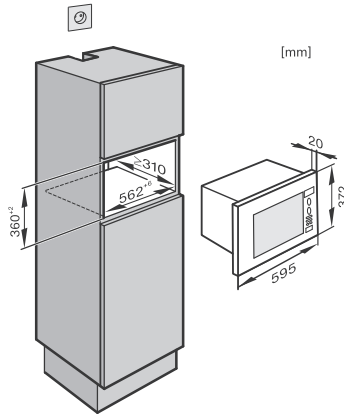

Mikrovlnná rúra

Mikrovlnná rúra M 6030 SC

Parná rúra s mikrovlnkou

Parná rúra s mikrovlnkou DGM 6401

Parné rúry

Parná rúra DG 6200

- * čelná stena prístroja: sklo
** čelná stena prístroja: nerez

Zabudovateľné chladničky s mrazničkou