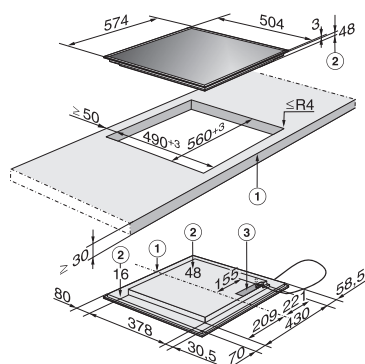

Indukčná varná doska KM 6115

- ① predná časť
- ② zabudovateľná výška
- ③ kábel, dĺžka 144 cm