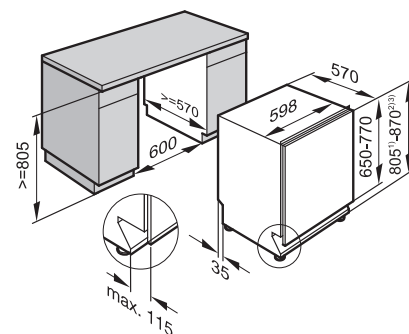

1) výška sokla 35–155 mm
2) výška sokla 100–220 mm
3) so súpravou pre zvýšenie sokla 1) výška prístroja max. 930 mm

Umývačka riadu
G 4680 SCVi