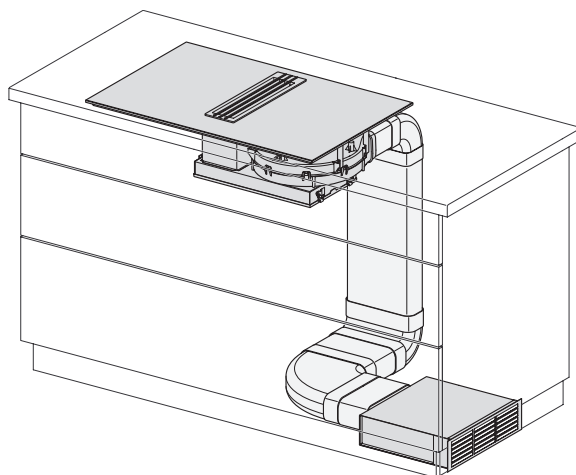

Variant pre zabudovanie – cirkulácia