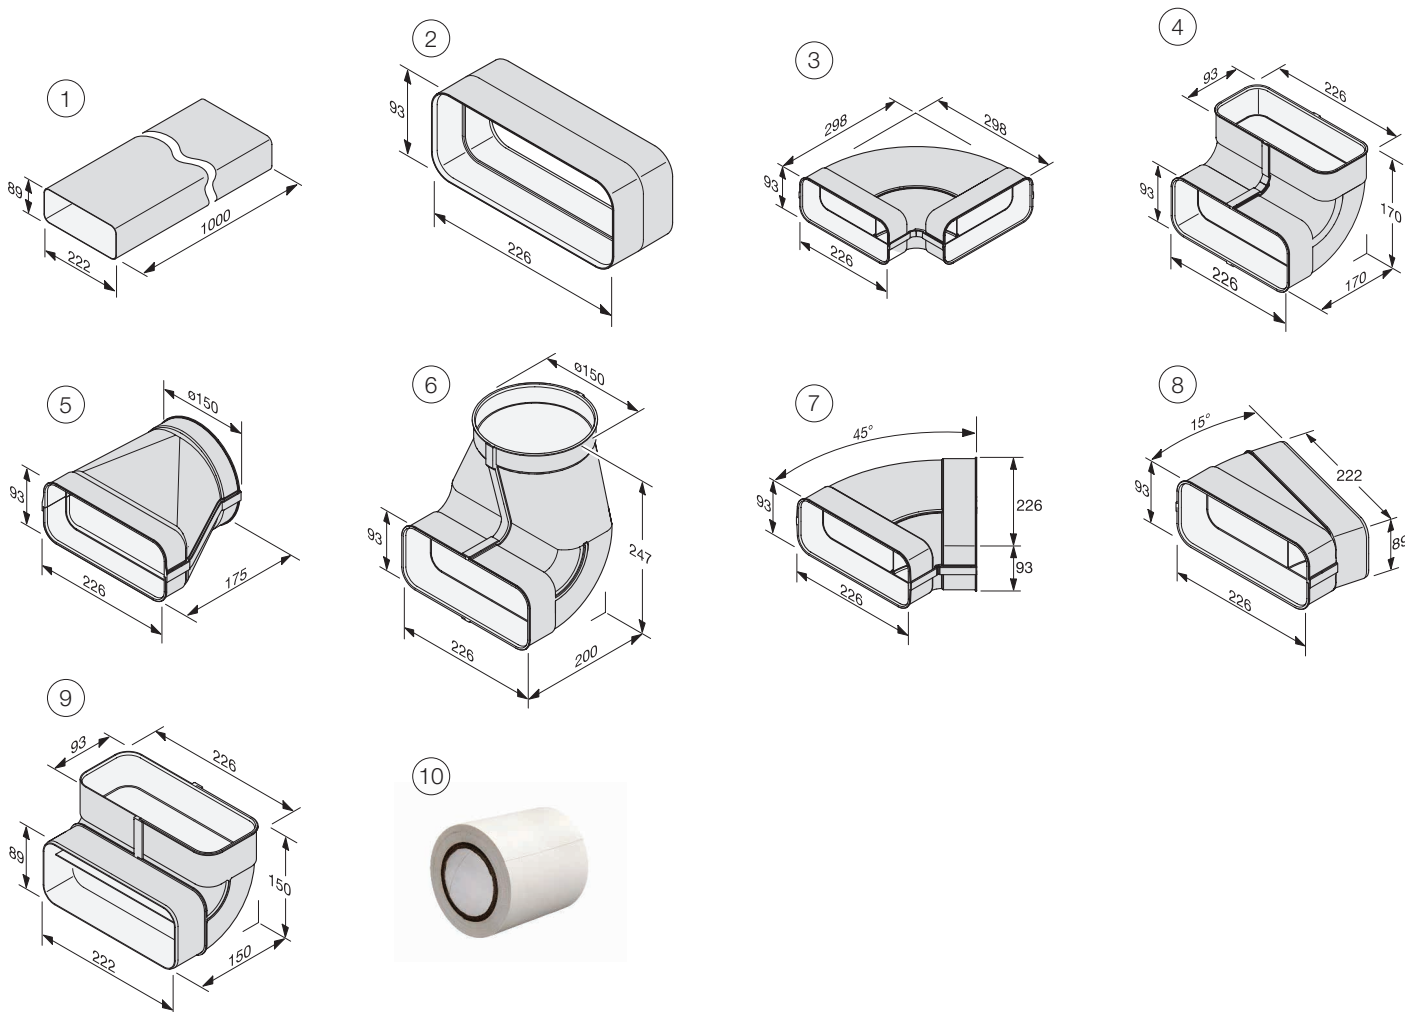

Príslušenstvo na dokúpenie

1) DFK-R 1000: ploché odťahové potrubie 1 m Obj. č. 10811340 OPC: 39 €	6) DFK-A 90: adaptér plochého odťahového potrubia Obj. č. 10811440 OPC: 39 €
2) DFK-V: spojka plochého odťahového potrubia Obj. č. 10811360 OPC: 19 €	7) DFK-BH 45: oblúk plochého odťahového potrubia Obj. č. 10811450 OPC: 39 €
3) DFK-BH 90: oblúk plochého odťahového potrubia Obj. č. 10811390 OPC: 39 €	8) DFK-BH 15: oblúk plochého odťahového potrubia Obj. č. 10811460 OPC: 33 €
4) DFK-BV 90: oblúk plochého odťahového potrubia 170 mm Obj. č. 10811410 OPC: 39 €	9) DFK-BVK 90: oblúk plochého odťahového potrubia 150 mm Obj. č. 10811470 OPC: 39 €
5) DFK-A: adaptér plochého odťahového potrubia Obj. č. 10811430 OPC: 39 €	10) DFK-DB: tesniaca páska 10 m Obj. č. 10820390 OPC: 11 €

CSZL 7000

- Spojovacia lišta
- Nutná pri zabudovaní viac prvkov SmartLine
- Odstup 2 mm medzi jednotlivými prvkami
- Objednávacie číslo: 10690630

Odporúčaná predajná cena: 59 €

DUU 1000-1

- Sada pre prestavbu na cirkuláciu
- Zapustenie do výšky sokla od 100 mm
- Vrátane filtra Longlife AirClean DKF 1000 R
- Objednávacie číslo: 10647600

Odporúčaná predajná cena: 370 €