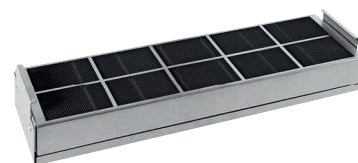

DKF 1000 R

- Filter Longlife AirClean s možnosťou regenerácie
- Regenerácia 1x za pol roka v rúre na pečenie
- Životnosť 3 roky
- Objednávacie číslo: 10427040

Odporúčaná predajná cena: 222 €