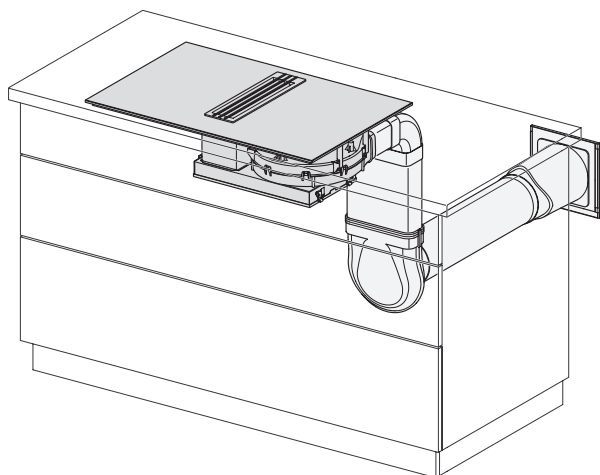

Príklady zabudovania

Variant pre zabudovanie – odťah