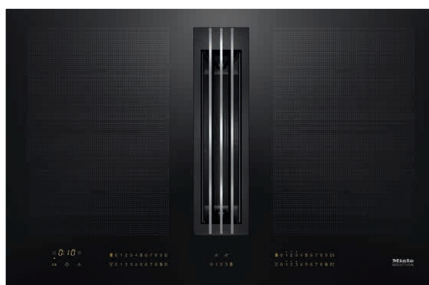

Odporúčaná predajná cena: 1 079 €

CSDA 7000 FL

- Odsávač do pracovnej dosky
- Ovládanie SmartSelect – žltá farba
- 10-vrstvový nerezový tukový filter
- Prevádzkové spôsoby: odťah / cirkulácia
- Rozmery (š x v x h): 12 x 16,8 x 52 cm

Odporúčaná predajná cena: 1 429 €

TwoInOne KMDA 7774 FL

- Indukčná varná doska s integrovaným odsávačom pár
- Ovládanie SmartSelect – žltá farba
- 10-vrstvový nerezový tukový filter
- Prevádzkové spôsoby: odťah / cirkulácia
- 4 varné zóny: 2x PowerFlex
- Con@ctivity 2.0, Miele@home
- Rozmery (š x v x h): 80 x 20 x 52 cm