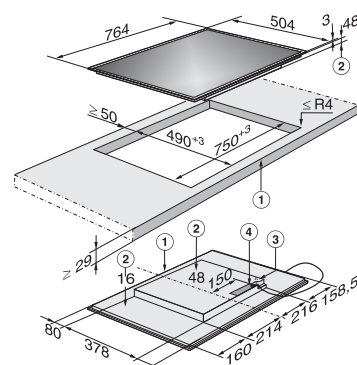

Indukčná varná doska KM 6307

- ① predná časť
- ② zabudovateľná výška
- ③ Miele@home
- ④ kábel, dĺžka 144 cm