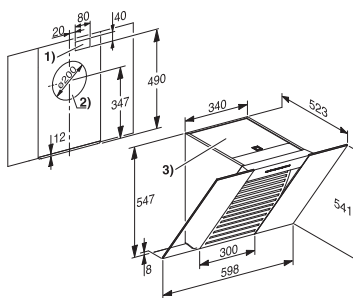

Nástenný odsávač pár DA 6066 W
Black Wing / White Wing

1) Otvor pre elektrické pripojenie
2) Vývod pri odťahu dozadu. Odtah je možné viesť tiež nahor.
3) Vývod vzduchu pri cirkulácii. Vzdialenosť ku stropu alebo k nábytku umiestneným nad odsávačom by mala činiť min. 200 mm.