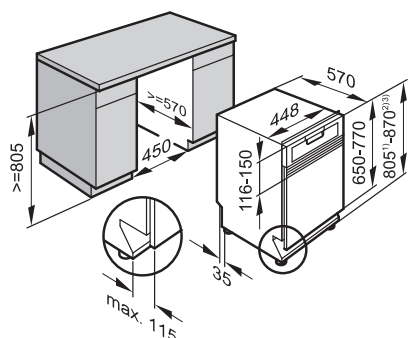

1) výška sokla 35–155 mm
2) výška sokla 100–220 mm
3) so súpravou pre zvýšenie sokla 1) výška prístroja max. 930 mm

Umývačka riadu
G 6060 SCVi, G 4980 SCVi
G 4263 SCVi Active, G 4263 Vi Active