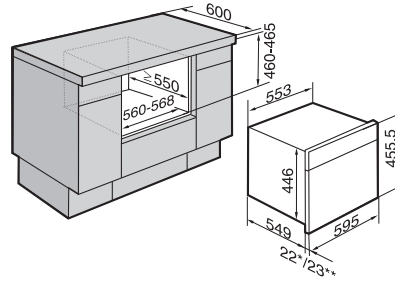

Mikrovlnná rúra

Mikrovlnná rúra M 6030 SC

Parná rúra s mikrovlnkou

Parná rúra s mikrovlnkou DGM 6401

Parné rúry

Parná rúra DG 6200

- * čelná stena prístroja: sklo
 ** čelná stena prístroja: nerez

Zabudovateľné chladničky s mrazničkou