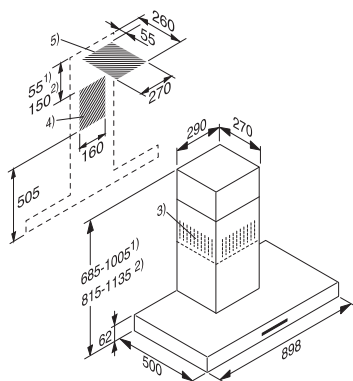

Zápusný rám
DAR 3000

- 1) prevádzka s odťahom vzduchu
- 2) cirkulačná prevádzka
- 3) korpus skrinky je nutné skrátiť o 50 mm oproti dverkam skrinky

Odsávač pár DA 1260

Nástenný odsávač pár PUR 98 W

- 1) prevádzka s odťahom vzduchu
- 2) cirkulačná prevádzka
- 3) vývod vzduchu pri cirkulačnej prevádzke nahor
- 4 + 5) inštalácia (pri cirkulácii len 4)