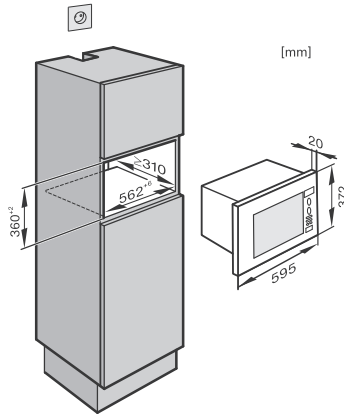

Mikrovlnná rúra

Mikrovlnná rúra M 6030 SC

Parná rúra s mikrovlnkou

Parná rúra s mikrovlnkou DGM 6401

Parné rúry

Parná rúra DG 6200

- * čelná stena prístroja: sklo
 ** čelná stena prístroja: nerez

Zabudovateľné chladničky s mrazničkou