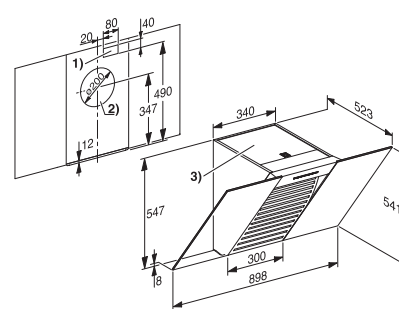

Nástenný odsávač pár DA 6096 W
Black Wing / White Wing

1) Otvor pre elektrické pripojenie
2) Vývod pri odťahu dozadu. Odtah je možné viesť tiež nahor.
3) Vývod vzduchu pri cirkulácii. Vzdialenosť ku stropu alebo k nábytku umiestneným nad odsávačom by mala činiť min. 200 mm.