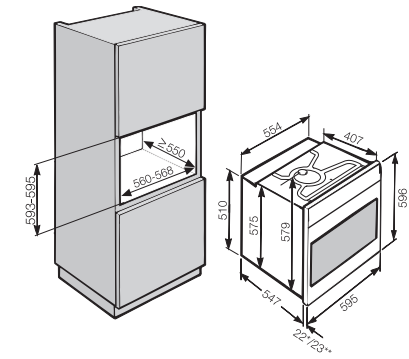

- čelná stena prístroja: sklo
- ** čelná stena prístroja: nerez

Zabudovateľná rúra na pečenie
H 2601-1 B