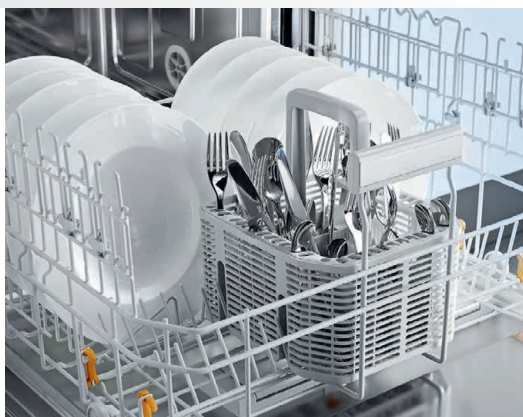

Príborový kôš