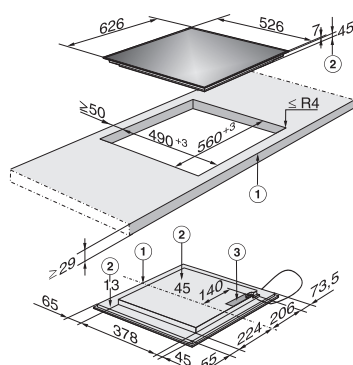

Indukčná varná doska KM 6306

- ① predná časť
- ② zabudovateľná výška
- ③ kábel, dĺžka 144 cm