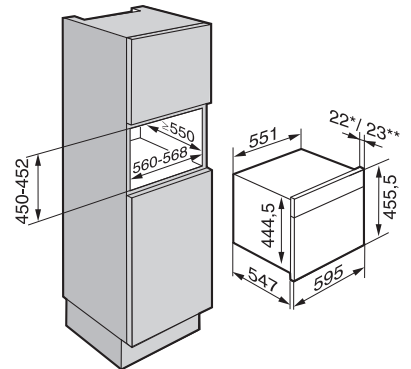

Mikrovlnná rúra

Mikrovlnná rúra M 6030 SC

Parná rúra s mikrovlnkou

Parná rúra s mikrovlnkou DGM 6401

Parné rúry

Parná rúra DG 6200

- * čelná stena prístroja: sklo
 ** čelná stena prístroja: nerez

Zabudovateľné chladničky s mrazničkou