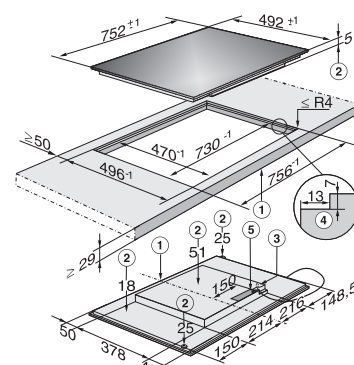

Indukčná varná doska KM 6308

- ① predná časť
- ② zabudovateľná výška
- ③ Miele@home
- ④ osadenie
- ⑤ kábel, dĺžka 144 cm