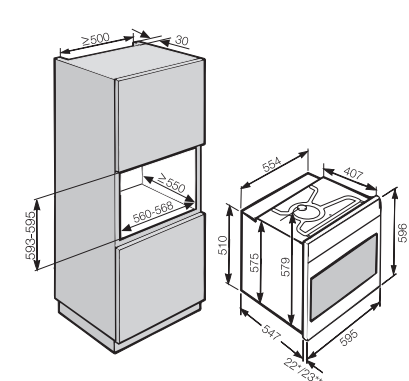

Zabudovateľné rúry na pečenie

Zabudovateľná rúra na pečenie CulinArt
H 6267 B, H 6267 BP

- čelná stena prístroja: sklo
- ** čelná stena prístroja: nerez

Zabudovateľná rúra na pečenie
H 2265 B/BP, H 2267 B/BP