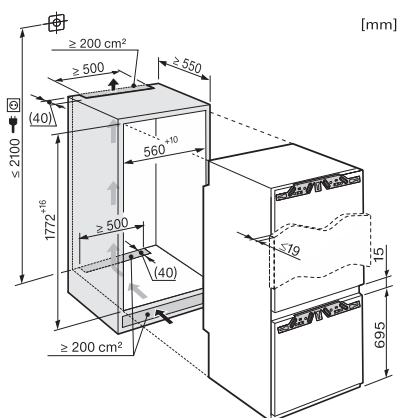

Parná rúra DG 6030

- * čelná stena prístroja: sklo
 ** čelná stena prístroja: nerez

Zabudovateľná chladnička s mrazničkou
 KF 37122 iD

Zabudovateľná chladnička s mrazničkou
 KFN 37232 iD

Miele s.r.o.
Plynárska 1
821 09 Bratislava