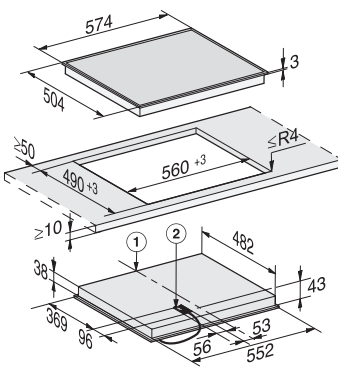

Sklokeramická varná doska KM 6520 FR

- ① predná časť
- ② prípojná svorkovnica s káblom, dĺžka = 140 cm