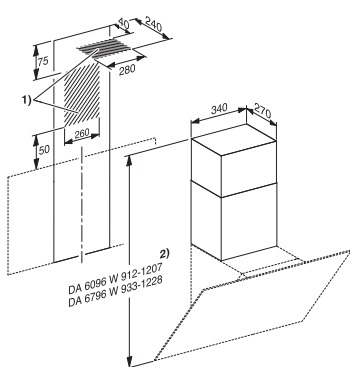

Nástenný odsávač pár DA 6096 W
Black Wing / White Wing

1) inštalácia (pri cirkulácii len 4)
2) výška prístroja v kombinácii s DADC 6000