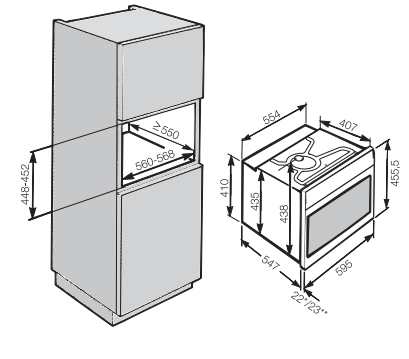

- čelná stena prístroja: sklo
- ** čelná stena prístroja: nerez