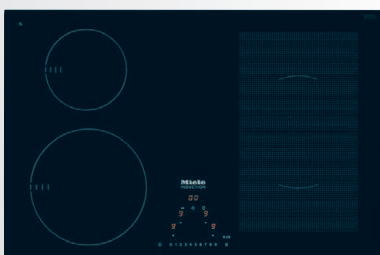

**Akciová
cena**

1 169 €

Indukčná varná doska KM 6304

- Plochý nízky nerezový rám
- 4 indukčné varné zóny s automatikou predvarenia, 2 varné zóny Vario a varná zóna PowerFlex
- Funkcia rozpoznania prítomnosti/veľkosti hrnca a funkcia udržiavania teploty pokrmu
- Ovládanie priamou voľbou – pomocou centrálne umiestneného radu čísiel pre všetky varné zóny, stupeň výkonu 1–9
- Con@ctivity 2.0
- Funkcia Booster/TwinBooster
- Kuchynský budík, funkcia Stop and Go
- Rozmery prístroja (š × h): 614 × 514 mm
- Rozmery výrezu (š × h): 600 × 500 mm
- Odporúčaná predajná cena: 1 279 €

**Akciová
cena**

1 269 €

Indukčná varná doska KM 6306

- Vysoký úzky nerezový rám
- 4 indukčné varné zóny s automatikou predvarenia, 2 varné zóny PowerFlex
- Funkcia rozpoznania prítomnosti/veľkosti hrnca a funkcia udržiavania teploty pokrmu
- Ovládanie na číselnom rade pre každú varnú zónu pre priamu voľbu stupňa výkonu, stupeň výkonu 1–9
- Funkcia Booster/TwinBooster
- Kuchynský budík, funkcia Stop and Go
- Rozmery prístroja (š × h): 626 × 526 mm
- Rozmery výrezu (š × h): 560 × 490 mm
- Odporúčaná predajná cena: 1 389 €

**Akciová
cena**

1 429 €

Indukčná varná doska KM 6307

- Plochý nízky nerezový rám
- 4 indukčné varné zóny s automatikou predvarenia, 2 varné zóny Vario a varná zóna PowerFlex
- Funkcia rozpoznania prítomnosti/veľkosti hrnca a funkcia udržiavania teploty pokrmu
- Ovládanie priamou voľbou – pomocou centrálne umiestneného radu čísiel pre všetky varné zóny, stupeň výkonu 1–9
- Con@ctivity 2.0
- Funkcia Booster/TwinBooster
- Kuchynský budík, funkcia Stop and Go
- Rozmery prístroja (š × h): 764 × 504 mm
- Rozmery výrezu (š × h): 750 × 490 mm
- Odporúčaná predajná cena: 1 559 €