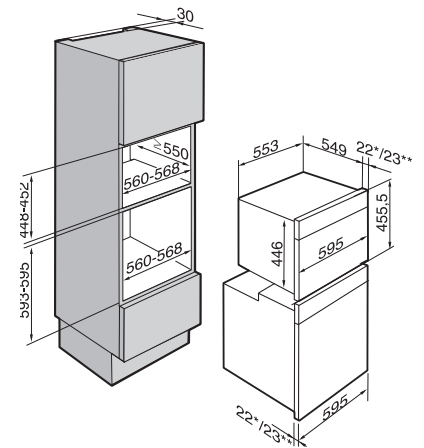

Mikrovlnná rúra

Mikrovlnná rúra M 6030 SC

Parná rúra s mikrovlnkou

Parná rúra s mikrovlnkou DGM 6401

Parné rúry

Parná rúra DG 6200

- * čelná stena prístroja: sklo
 ** čelná stena prístroja: nerez

Zabudovateľné chladničky s mrazničkou