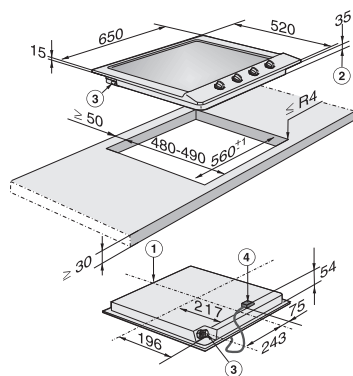

Nerez CleanSteel: ľahká údržba

Rozmerové nákresy

Varné dosky

Plynová varná doska KM 2010

- ① predná časť
- ② zabudovateľná výška
- ③ plynová prípojka R 1/2 – ISO 7-1 (DIN 10226)
- ④ prípojná svorkovnica s káblom, dĺžka = 200 cm