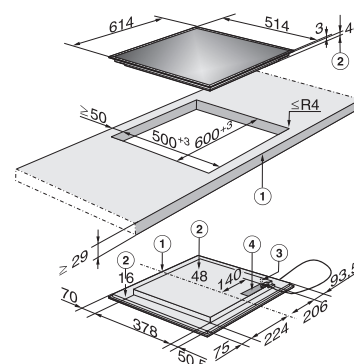

Indukčná varná doska KM 6115

- ① predná časť
- ② zabudovateľná výška
- ③ kábel, dĺžka 144 cm

Indukčná varná doska KM 6117

- ① predná časť
- ② zabudovateľná výška
- ③ kábel, dĺžka 144 cm

Indukčná varná doska KM 6304