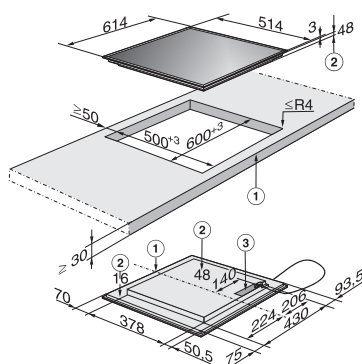

Indukčná varná doska KM 6117

- ① predná časť
- ② zabudovateľná výška
- ③ kábel, dĺžka 144 cm