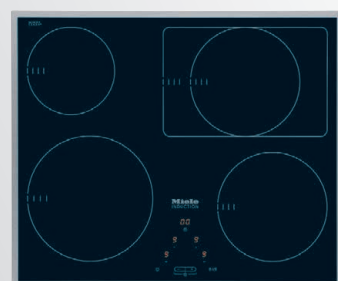

**Akciová
cena**

629 €

Sklokeramická varná doska KM 6520 FR

- Plochý nízky nerezový rám
- 4 varné zóny HiLight s automatikou predvarenia pre každú varnú zónu
- Ovládanie EasySelect so žltým podsvietením, stupeň výkonu 1–9
- Funkcia Stop and Go
- Indikácia zostatkového tepla pre každú varnú zónu
- Rozmery prístroja (š × h): 574 × 504 mm
- Rozmery výrezu (š × h): 560 × 490 mm
- Odporúčaná predajná cena: 739 €

**Akciová
cena**

629 €

Sklokeramická varná doska KM 6520 FL

- Bez rámu pre zapustenie
- 4 varné zóny HiLight s automatikou predvarenia pre každú varnú zónu
- Ovládanie EasySelect so žltým podsvietením, stupeň výkonu 1–9
- Funkcia Stop and Go
- Indikácia zostatkového tepla pre každú varnú zónu
- Rozmery prístroja (š × h): 592 × 492 mm
- Rozmery výrezu (š × h): 596 × 496 mm
- Odporúčaná predajná cena: 739 €

**Akciová
cena**

859 €

Indukčná varná doska KM 6115

- Plochý nízky nerezový rám
- 4 indukčné varné zóny s automatikou predvarenia, všetky ako varné zóny Vario s rozpoznaním prítomnosti hrnca a udržiavaním teploty pokrmu
- Ovládanie EasyControl Plus – pomocou centrálného tlačidla +/- uprostred pre všetky varné zóny, stupeň výkonu 1–9
- Automatika predvarenia, kuchynský budík
- Funkcia Booster pre každú varnú zónu, 1 s funkciou TwinBooster
- Rozpoznanie prítomnosti/veľkosti hrnca pre všetky varné zóny
- Rozmery prístroja (š × h): 574 × 504 mm
- Rozmery výrezu (š × h): 560 × 490 mm
- Odporúčaná predajná cena: 969 €