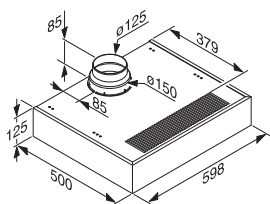

Odsávač pár DA 1260