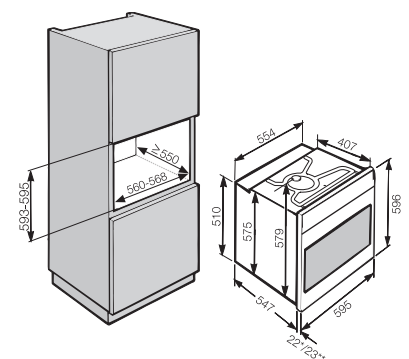

- čelná stena prístroja: sklo
- ** čelná stena prístroja: nerez

Zabudovateľná rúra na pečenie
H 2661-1 B/BP