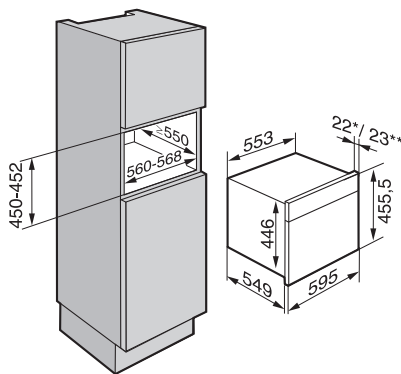

Mikrovlnná rúra

Mikrovlnná rúra M 6030 SC

Parná rúra s mikrovlnkou

Parná rúra s mikrovlnkou DGM 6401

Parné rúry

Parná rúra DG 6200

- * čelná stena prístroja: sklo
 ** čelná stena prístroja: nerez

Zabudovateľné chladničky s mrazničkou