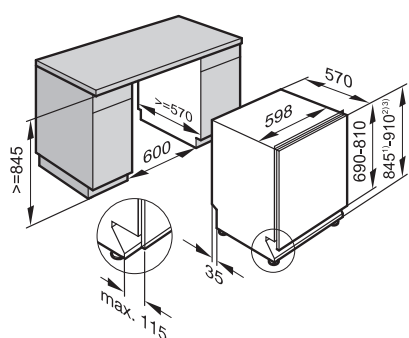

1) výška sokla 35–155 mm
2) výška sokla 100–220 mm
3) so súpravou pre zvýšenie sokla 1) výška prístroja max. 970 mm