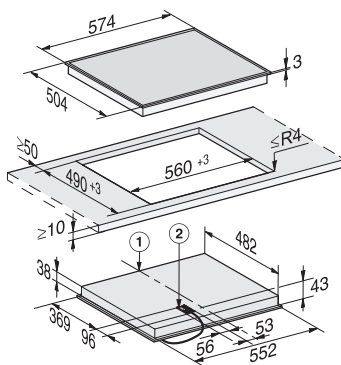

Sklokeramická varná doska KM 6520 FR

- ① predná časť
- ② prípojná svorkovnica s káblom, dĺžka = 1 400 mm