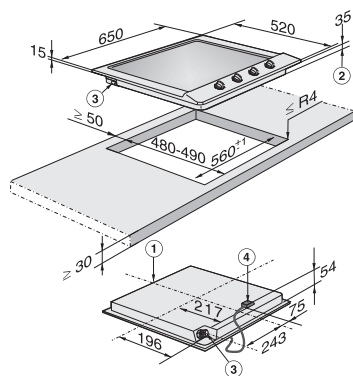

Nerez CleanSteel: ľahká údržba

Rozmerové nákresy

Varné dosky

Plynová varná doska KM 2010

- ① predná časť
- ② zabudovateľná výška
- ③ plynová prípojka R 1/2 - ISO 7-1 (DIN 10226)
- ④ prípojná svorkovnica s káblom, dĺžka = 2 000 mm