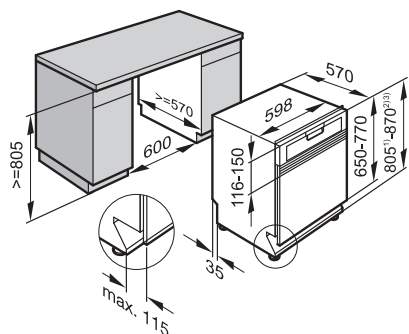

Umývačky riadu

Umývačka riadu
G 6000 SCi, G 4930 SCi
G 4203 SCi Active, G 4203 i Active

1) výška sokla 35–155 mm
2) výška sokla 100–220 mm
3) so súpravou pre zvýšenie sokla 1) výška prístroja max. 930 mm

Umývačka riadu
G 4620 SCi