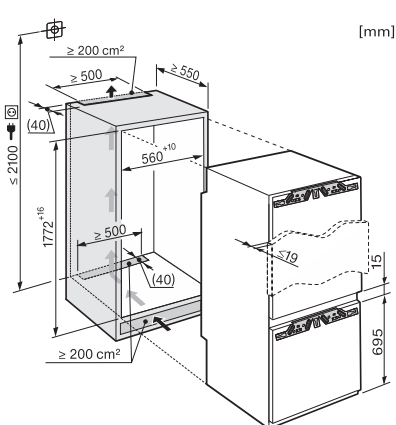

Zabudovateľná chladnička s mrazničkou
KFN 37232 iD