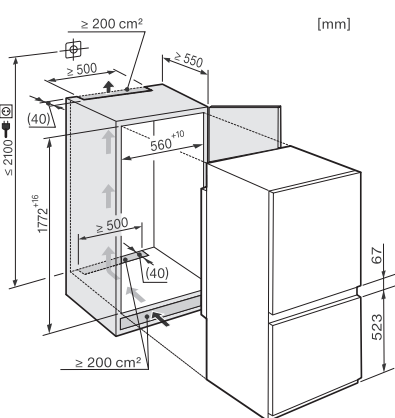

Zabudovateľná chladnička s mrazničkou
KF 37122 iD