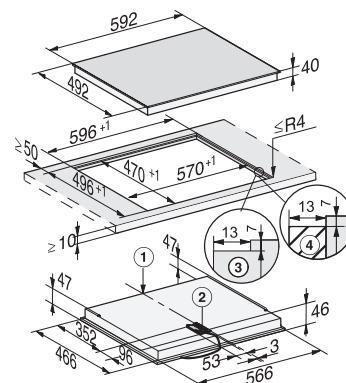

Sklokeramická varná doska KM 6520 FL

- ① predná časť
- ② prípojná svorkovnica s káblom, dĺžka = 1 400 mm
- ③ osadenie
- ④ osadenie