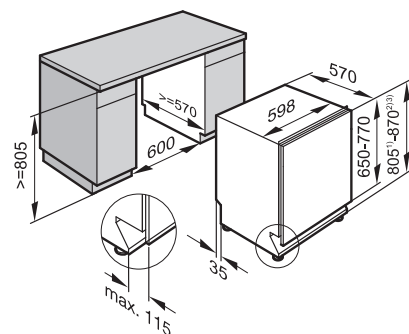

1) výška sokla 35–155 mm
2) výška sokla 100–220 mm
3) so súpravou pre zvýšenie sokla 1) výška prístroja max. 930 mm

Umývačka riadu
G 4680 SCVi