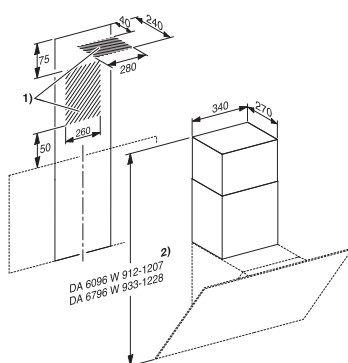

Nástenný odsávač pár DA 6096 W
Black Wing / White Wing

1) inštalácia oblasť pre odťah smerom nahor v kombinácii s DADC 6000
2) výška prístroja v kombinácii s DADC 6000