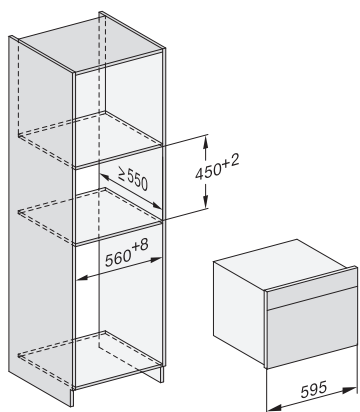

Konvektomat DGC 7440