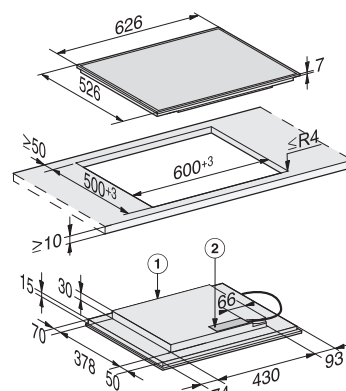

Indukčná varná doska KM 7564 FR

- ① predná časť
- ② prípojná svorkovnica, prívodný kábel (L = 144 cm)