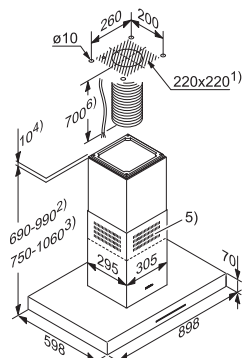

Ostrovňový odsávač pár PUR 98 D

1) oblasť inštalácie
2) prevádzka s odťahom vzduchu
3) cirkulačná prevádzka
4) montáž možná aj s distančným rámom
5) vývod vzduchu pri cirkulačnej prevádzke – nahor
6) zo stropu k odsávaču je nutné pripraviť sieťový kábel, v prípade odťahu flexibilné odťahové vedenie