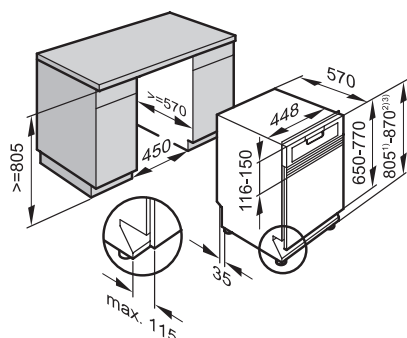

1) výška sokla 35–155 mm
2) výška sokla 100–220 mm
3) so súpravou pre zvýšenie sokla 1) výška prístroja max. 930 mm

Umývačka riadu
G 6060 SCVi, G 4980 SCVi
G 4263 SCVi Active, G 4263 Vi Active