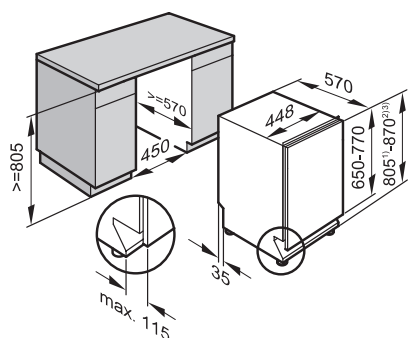

1) výška sokla 35–155 mm
2) výška sokla 100–220 mm
3) so súpravou pre zvýšenie sokla 1) výška prístroja max. 930 mm

Umývačka riadu
G 4985 SCVi XXL,
G 4268 SCVi XXL Active