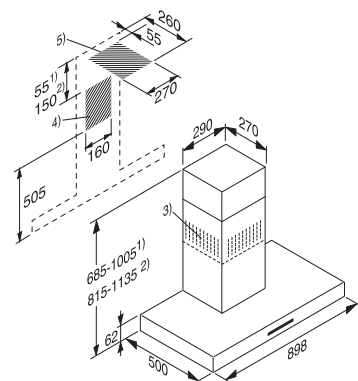

Rozmerové nákresy

Odsávače pár

Zápusťný rám
DAR 3000

- 1) prevádzka s odťahom vzduchu
- 2) cirkulačná prevádzka
- 3) korpus skrinky je nutné skrátiť o 50 mm oproti dvierkam skrinky

Odsávač pár DA 1260

Nástenný odsávač pár PUR 98 W