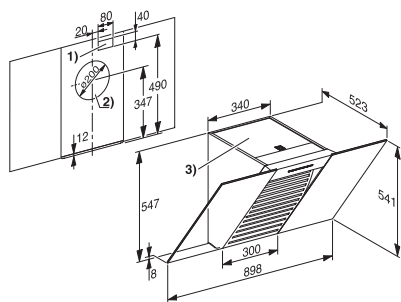

Nástenný odsávač pár DA 6096 W
Black Wing / White Wing

1) Otvor pre elektrické pripojenie
2) Vývod pri odťahu dozadu. Odťah je možné viesť tiež nahor.
3) Vývod vzduchu pri cirkulácii. Vzdialenosť ku stropu alebo k nábytku umiestnenému nad odsávačom by mala byť min. 200 mm.