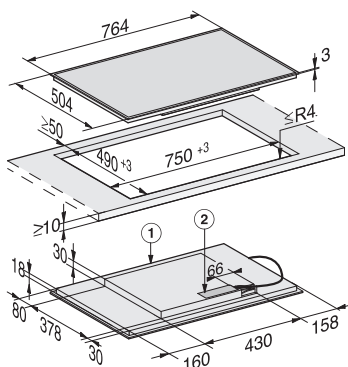

Indukčná varná doska KM 7210 FR

- ① predná časť
- ② prípojná svorkovnica, prívodný kábel (L = 144 cm)