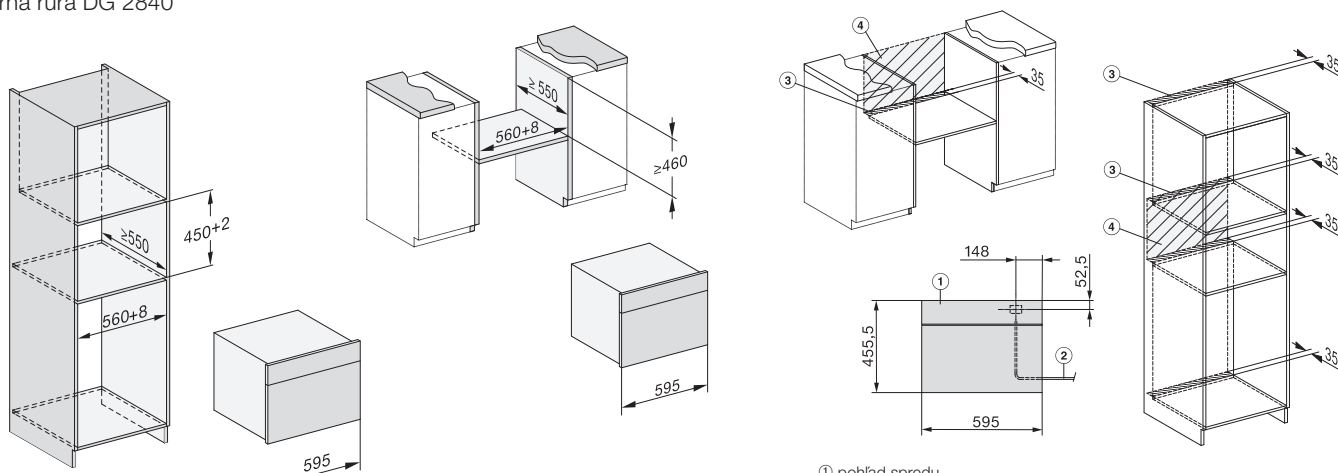

Mikrovlňné rúry

Mikrovlňná rúra M 2230/34

Mikrovlňná rúra M 2240 SC

Parná rúra s mikrovlňkou

Parná rúra s mikrovlňkou DGM 7440

Parné rúry

Parná rúra DG 2840

- ① pohľad spredu
- ② privodný sieťový kábel, L = 2 000 mm
- ③ výrez pre vetranie min. 180 cm²
- ④ žiadna prípojka v tejto oblasti