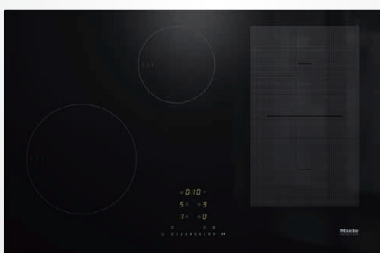

DRUHÝ RÁMIKOV

Plochý nízky nerezový rám

Vysoký úzky nerezový rám

Bez rámu pre zapustenie / na pracovnú dosku

**Akciová
cena**

1 099 €

Indukčná varná doska KM 7464 FR

- Vysoký úzky nerezový rám
- 4 indukčné varné zóny s automatikou predvarenia, 2 varné zóny Vario a varná zóna PowerFlex
- Funkcia rozpoznania prítomnosti/velkosti hrnca
- Funkcia udržiavania teploty pokrmu
- Ovládanie ComfortSelect – pomocou centrálne umiestneného radu čísiel pre všetky varné zóny, stupeň výkonu 1–9
- Con@ctivity 3.0
- Funkcia Booster / TwinBooster
- Kuchynský budík, funkcia Stop and Go
- Rozmery prístroja (š × h): 626 × 526 mm
- Rozmery výrezu (š × h): 560 × 490 mm
- Odporúčaná predajná cena: 1 249 €

**Akciová
cena**

1 399 €

Indukčná varná doska KM 7564 FR

- Vysoký úzky nerezový rám
- 4 indukčné varné zóny s automatikou predvarenia, 2 varné zóny PowerFlex
- Funkcia rozpoznania prítomnosti/velkosti hrnca
- Funkcia udržiavania teploty pokrmu
- Ovládanie SmartSelect: číselný rad pre každú varnú zónu, stupeň výkonu 1–9
- Con@ctivity 3.0
- Funkcia Booster / TwinBooster
- Kuchynský budík, funkcia Stop and Go
- Rozmery prístroja (š × h): 626 × 526 mm
- Rozmery výrezu (š × h): 600 × 500 mm
- Odporúčaná predajná cena: 1 549 €

**Akciová
cena**

1 199 €

Indukčná varná doska KM 7210 FR

- Plochý nízky nerezový rám
- 4 indukčné varné zóny s automatikou predvarenia, 3 varné zóny Vario a varná zóna pre pekáč
- Funkcia rozpoznania prítomnosti/velkosti hrnca
- Funkcia udržiavania teploty pokrmu
- Ovládanie EasySelect: centrálny číselný rad sa žltým podsvietením, stupeň výkonu 1–9
- Funkcia Booster / TwinBooster
- Kuchynský budík, funkcia Stop and Go
- Rozmery prístroja (š × h): 764 × 504 mm
- Rozmery výrezu (š × h): 750 × 490 mm
- Odporúčaná predajná cena: 1 349 €