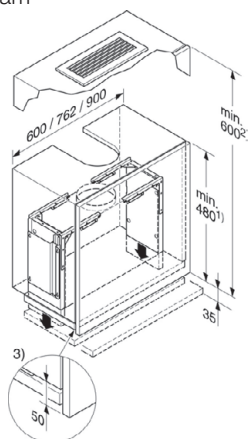

Rozmerové nákresy

Odsávače pár

Zápusťný rám
DAR 3000

1) prevádzka s odťahom vzduchu
2) cirkulačná prevádzka
3) korpus skrinky je nutné skrátiť o 50 mm oproti dvierkam skrinky