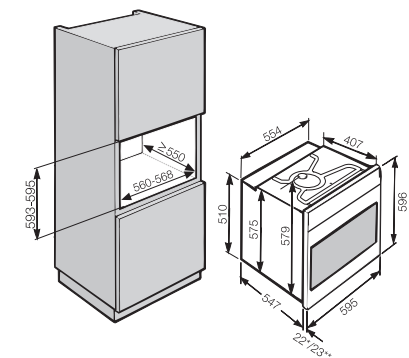

1. *Čelná stena prístroja: sklo
   **Čelná stena prístroja: nerez