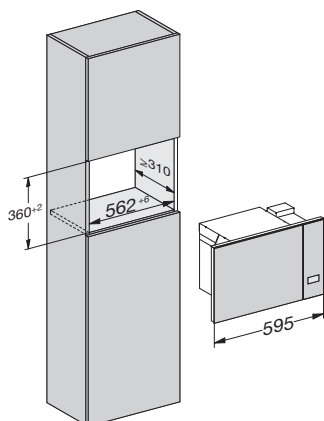

Mikrovlňné rúry

Mikrovlňná rúra M 2230/34