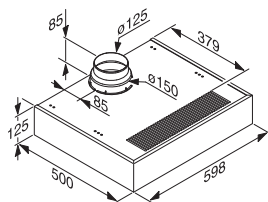

Rozmerové nákresy

Odsávače pár

Zápusťný rám
DAR 3000

- 1) prevádzka s odťahom vzduchu
- 2) cirkulačná prevádzka
- 3) korpus skrinky je nutné skrátiť o 50 mm oproti dvierkam skrinky

Odsávač pár DA 1260

Nástenný odsávač pár PUR 98 W