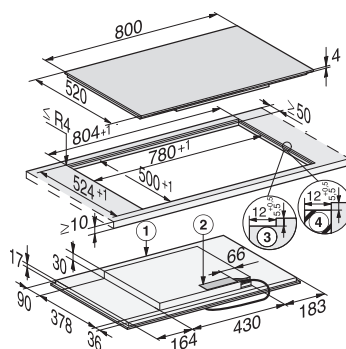

Indukčná varná doska KM 7474 FL

- ① predná časť
- ② prípojná svorkovnica, prívodný kábel (L = 144 cm)
- ③ osadenie
- ④ osadenie