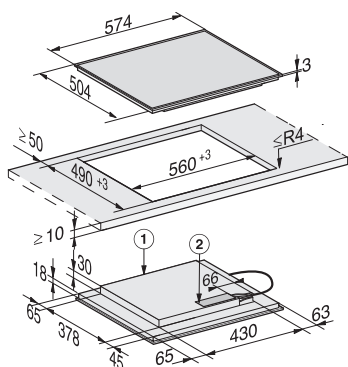

Indukčná varná doska KM 7201 FR

- ① predná časť
- ② prípojná svorkovnica, prívodný kábel (L = 144 cm)