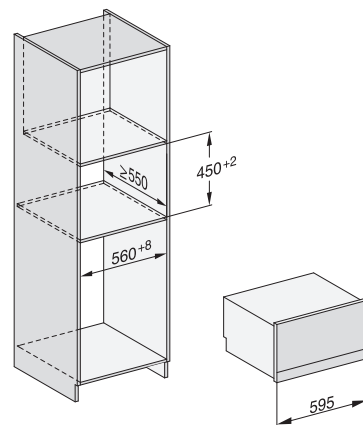

Mikrovlňné rúry

Mikrovlňná rúra M 2230/34

Mikrovlňná rúra M 2240 SC

Parná rúra s mikrovlňkou

Parná rúra s mikrovlňkou DGM 7440

Parné rúry

Parná rúra DG 2840

- ① pohľad spredu
- ② privodný sieťový kábel, L = 2 000 mm
- ③ výrez pre vetranie min. 180 cm²
- ④ žiadna prípojka v tejto oblasti