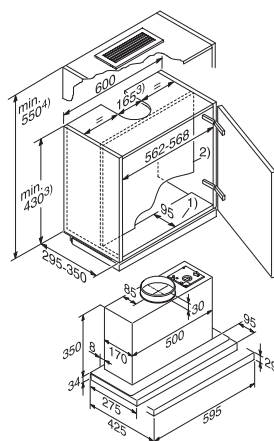

Odsávače pár

Odsávač pár DA 3366

1. Horná skrinka musí mať v prednej časti až po prepážku spodnú policu. Pokiaľ je prístroj nainštalovaný hlbšie do skrinky napr. v prípade montáže čelnej lišty, musí byť hlbšie taktiež spodná polica.
2. Prepážka v hornej skrinke musí byť vyberateľná
3. Odťah: pri rozmeroch výšky skrinky a výrezu nezaobudnite zohľadniť taktiež inštalované príslušenstvo (napr. tlmič hluku).
4. Cirkulácia: súprava na prestavbu na cirkulačnú prevádzku DUU 151. V prípade inštalácie so zápusným rámom DAR 3000 rešpektujte rozdielnú výšku skrinky (viď náčres DAR 3000).