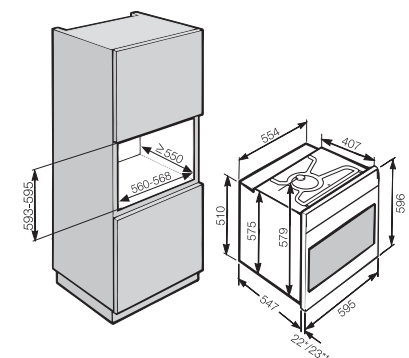

Zabudovateľné rúry na pečenie

Zabudovateľná rúra na pečenie
H 2265-1 B/BP, H 2267-1 B/BP

1. *Čelná stena prístroja: sklo
   **Čelná stena prístroja: nerez

Zabudovateľná rúra na pečenie
H 2860 B/BP