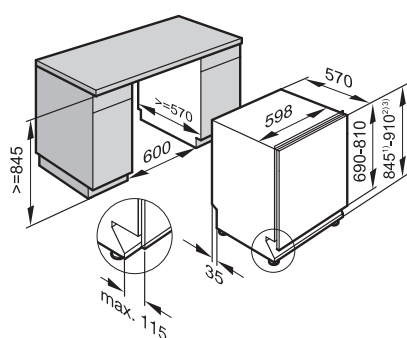

1) výška sokla 35–155 mm
2) výška sokla 100–220 mm
3) so súpravou pre zvýšenie sokla 1) výška prístroja max. 970 mm