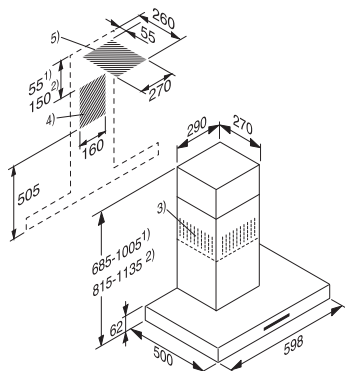

Nástenný odsávač pár PUR 68 W

1) prevádzka s odťahom vzduchu
2) cirkulačná prevádzka
3) vývod vzduchu pri cirkulačnej prevádzke nahor
4. 4 + 5) inštalácia oblasť (pri cirkulácii len 4)