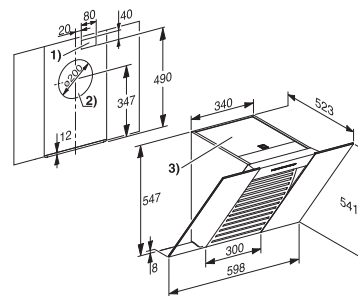

Nástenný odsávač pár DA 6066 W
Black Wing / White Wing

1) Otvor pre elektrické pripojenie
2) Vývod pri odťahu dozadu. Odťah je možné viesť tiež nahor.
3) Vývod vzduchu pri cirkulácii. Vzdialenosť ku stropu alebo k nábytku umiestnenému nad odsávačom by mala byť min. 200 mm.