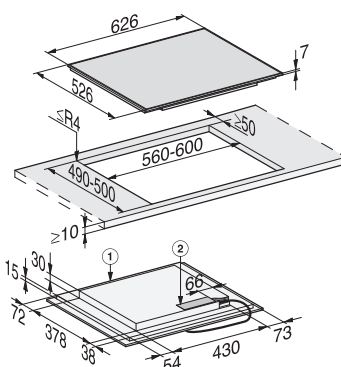

Indukčná varná doska KM 7464 FR

- ① predná časť
- ② prípojná svorkovnica, prívodný kábel (L = 144 cm)