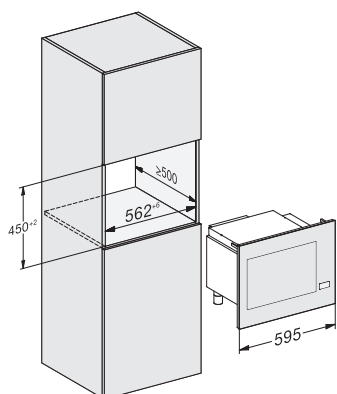

Mikrovlňné rúry

Mikrovlňná rúra M 2230/34

Mikrovlňná rúra M 2240 SC

Parná rúra s mikrovlňkou

Parná rúra s mikrovlňkou DGM 7440

Parné rúry

Parná rúra DG 2840

- ① pohľad spredu
- ② privodný sieťový kábel, L = 2 000 mm
- ③ výrez pre vetranie min. 180 cm²
- ④ žiadna prípojka v tejto oblasti