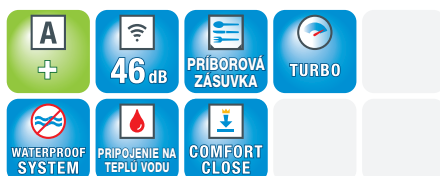

Umývačka riadu G 4203 SC Active

PREVEDENIE

Voľne stojaci model s ergonomickým ovládacím panelom so symbolmi

Rozmery: š/v/h 60 x 85 x 60 cm

DIZAJN A KOMFORT

46 dB (A) re 1 pW

Lahký chod zatvárania a otvárania dveriek ComfortClose

Intuitívne ovládanie a voľba programu

3-miestny displej

Časová predvoľba 24 hodín s indikáciou zostatkového času

EFEKTIVITA A HOSPODÁRNOSŤ

ECO: 13,5 l vody, 1,05 kWh el. energie

Spotreba za 365 dní: 3 780 l vody, 299 kWh el. energie

Energetická účinnosť A+

PROGRAMY

ECO, Automatika, Jemný, Štandard 55 °C, Intenzívny 75 °C

Funkcia Turbo pre skrátenie programu

SUŠENIE

Obehové kondenzačné sušenie

KOŠOVÉ USPORIADANIE

Priborová zásuvka

Košové usporiadanie Comfort

Sklopné nadstavce v spodnom koši

14 jedálenských súprav

TECHNICKÉ VYBAVENIE A KVALITA

Autosenzor

Čerpadlo s ohrevom

Testované na životnosť až 20 rokov

Možnosť pripojenia na teplú vodu

BEZPEČNOSTNÝ SYSTÉM

Systém Waterproof

LED kontrolná indikácia: soľ, leštidlo, prívod a odtok vody

Detská poistka

Umývačka riadu G 4203 BK Active

Rovnaké špecifikácie ako G 4203 SC Active,

avšak bez príborovej zásuvky, s príborovým košom

13 jedálenských súprav

Akciová cena

659 €