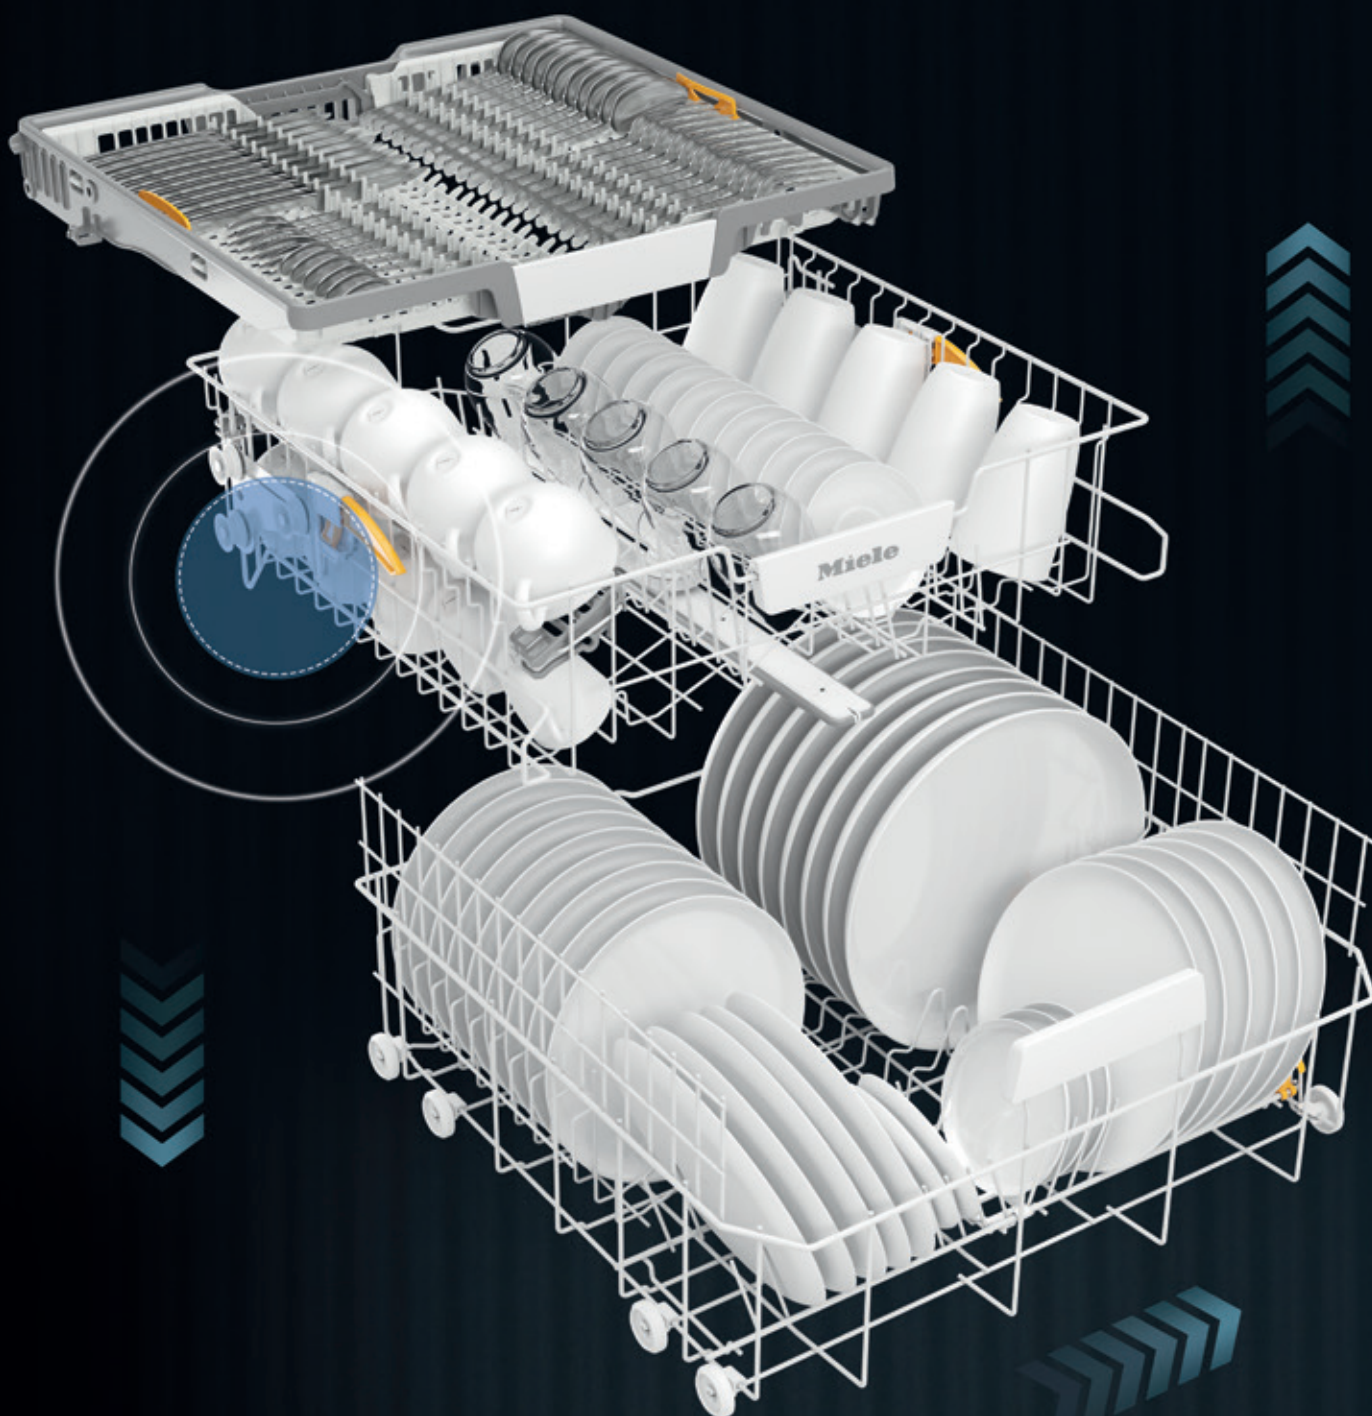

Košové vybavenie FlexLine

Flexibilita znamená komfort: Jednoduché nastavovanie, flexibilné umiestňovanie a najlepšie výsledky umývania.

UMÝVAČKY RIADU, 60 CM

Prehľad prístrojov

Typ/predajné označenie - štandardný variant (60 x 81 cm)	G 5000 SC Active	G 5000 SCi Active	G 5050 SCVi Active
XXL variant (60 x 85 cm)			G 5055 SCVi XXL Active
Dizajn			
Ovládací panel/spôsob ovládania	Rovný ovládací panel/tlačidlo pre voľbu programu	Rovný ovládací panel/tlačidlo pre voľbu programu	Plne integrovaný ovl. panel/tlačidlo pre voľbu programu
Displej	3-miestny 7-segmentový displej	3-miestny 7-segmentový displej	3-miestny 7-segmentový displej
Individuálna voľba jazyka	-	-	-
Komfort			
Automatické dávkovanie s PowerDiskom	-	-	-
Funkcia AutoStart	-	-	-
Knock2open/BrilliantLight	-/-	-/-	-/-
Hlučnosť pri prevádzke v dB(A) re 1 pW	45	45	45
Indikácia zostávajúceho času/časová predvoľba až 24 h	●/●	●/●	●/●
Adaptér na zatváranie dvierok	ComfortClose	ComfortClose	ComfortClose
Kontrolná funkcia	Kontrolná indikácia	Kontrolná indikácia	Akustická
Hospodárnosť			
Trieda energetickej účinnosti (A+++ - D)/trieda sušenia	A++/A	A++/A	A++/A
Spotreba vody v programe Automatika v l od	6,0	6,0	6,0
Spotreba vody v l/spotreba energie v kWh v programe ECO	-/0,94	-/0,94	-/0,94
Ročná spotreba vody v l/energie v kWh v programe ECO	2.492/266	2.492/266	2.492/266
Technológia EcoFeedback/EcoPower	-/-	-/-	-/-
Polovičné naplnenie/pripojenie na teplú vodu	-/●	-/●	-/●
Kvalita výsledkov			
Umývanie výhradne s čerstvou vodou	●	●	●
Sušenie AutoOpen	-	-	-
SensorDry	-	-	-
Brilliant GlassCare	-	-	-
Programy umývania			
ECO/Automatika/Intenzívny	●/●/●	●/●/●	●/●/●
QuickPowerWash/Štandardný 55 °C/Štandardný 60 °C/Jemný	●/-/●	●/-/●	●/-/●
Hygiena/solárny úsporný/čistenie prístroja	-/-/-	-/-/-	-/-/-
Extra tichý	-	-	-
Programy pre špeciálne požiadavky	-	-	-
Možnosti umývania			
Expres/IntenseZone/AutoDos	-/-/-	-/-/-	-/-/-
Extra čisté/Extra suché/Krátky/Dole intenzívny/Extra úsporný	●/●/●/-/-	●/●/●/-/-	●/●/●/-/-
Košové usporiadanie			
Umiestnenie príborov	Príborová zásuvka	Príborová zásuvka	Príborová zásuvka
Košové usporiadanie	Comfort	Comfort	Comfort
Držiak na poháre FlexCare/nadstavec na šálky FlexCare	-/1	-/1	-/1
Počet jedálenských súprav	14	14	14
Inteligentná domácnosť			
Miele@home/MobileControl	-/-	-/-	-/-
RemoteService/indikácia SuperVision	-/-	-/-	-/-
Bezpečnosť			
Systém Waterproof/Kontrola sít	●/-	●/-	●/-
Detská poistka/zablokovanie sprevádzkovania	●/-	●/-	-/-
Technické údaje			
Celkový príkon v kW/napätie vo V/istenie v A	2,0/230/1,50/10	2,0/230/1,50/10	2,0/230/10
Dĺžka prítokovej/odtokovej hadice/elektrického vedenia v m	1,50/1,50/1,70	1,50/1,50/1,70	1,50/1,50/1,70
Farebné prevedenie			
Nerez	-	●	●
Brilantová biela	●	●	-