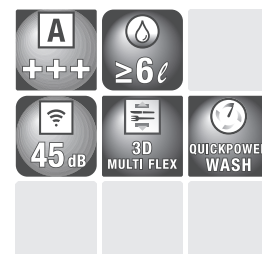

UMÝVAČKY RIADU, 60 CM

Prehľad prístrojov

Typ/predajné označenie - štandardný variant (60 x 81 cm)	G 5210 SC Active Plus	G 5210 SCi Active Plus	G 5260 SCVi Active Plus
XXL variant (60 x 85 cm)		G 5215 SCi XXL Active Plus	G 5265 SCVi XXL Active Plus
Dizajn			
Ovládací panel/spôsob ovládania	Rovný ovládací panel/tlačidlo pre voľbu programu	Rovný ovládací panel/tlačidlo pre voľbu programu	Plne integrovaný ovl. panel/tlačidlo pre voľbu programu
Displej	3-miestny 7-segmentový displej	3-miestny 7-segmentový displej	3-miestny 7-segmentový displej
Individuálna voľba jazyka	-	-	-
Komfort			
Automatické dávkovanie s PowerDiskom	-	-	-
Funkcia AutoStart	-	-	-
Knock2open/BrilliantLight	-/-	-/-	-/-
Hlučnosť pri prevádzke v dB(A) re 1 pW	45	45	45
Indikácia zostávajúceho času/časová predvoľba až 24 h	●/●	●/●	●/●
Adaptér na zatváranie dvierok	ComfortClose	ComfortClose	ComfortClose
Kontrolná funkcia	Kontrolná indikácia	Kontrolná indikácia	Akustická
Hospodárnosť			
Trieda energetickej účinnosti (A+++ - D)/trieda sušenia	A+++/A	A+++/A	A+++/A
Spotreba vody v programe Automatika v l od	6,0	6,0	6,0
Spotreba vody v l/spotreba energie v kWh v programe ECO	-/0,75	-/0,75	-/0,75
Ročná spotreba vody v l/energie v kWh v programe ECO	2.492/213	2.492/213	2.492/213
Technológia EcoFeedback/EcoPower	-/-	-/-	-/-
Polovičné naplnenie/pripojenie na teplú vodu	●/●	●/●	●/●
Kvalita výsledkov			
Umývanie výhradne s čerstvou vodou	●	●	●
Sušenie AutoOpen	●	●	●
SensorDry	-	-	-
Brilliant GlassCare	-	-	-
Programy umývania			
ECO/Automatika/Intenzívny	●/●/●	●/●/●	●/●/●
QuickPowerWash/Štandardný 55 °C/Štandardný 60 °C/Jemný	-/●/-/●	●/-/-/●	●/-/-/●
Hygiena/solárny úsporný/čistenie prístroja	-/-/-	-/-/-	-/-/-
Extra tichý	-	-	-
Programy pre špeciálne požiadavky	-	-	-
Možnosti umývania			
Expres/IntenseZone/AutoDos	-/-/-	-/-/-	-/-/-
Extra čistý/Extra suché/Krátky/Dole intenzívny/Extra úsporný	-/-/●/-/-	●/●/●/-/-	●/●/●/-/-
Košové usporiadanie			
Umiestnenie príborov	Príborová zásuvka 3D MultiFlex	Príborová zásuvka 3D MultiFlex	Príborová zásuvka 3D MultiFlex
Košové usporiadanie	Comfort	Comfort	Comfort
Držiak na poháre FlexCare/nadstavec na šálky FlexCare	-/-	-/-	-/-
Počet jedálenských súprav	14	14	14
Inteligentná domácnosť			
Miele@home/MobileControl	-/-	-/-	-/-
RemoteService/indikácia SuperVision	-/-	-/-	-/-
Bezpečnosť			
Systém Waterproof/Kontrola sít	●/-	●/-	●/-
Detská poistka/zablokovanie sprevádzkovania	●/-	●/-	-/-
Technické údaje			
Celkový príkon v kW/napätie vo V/istenie v A	2,0/230/1,50/10	2,0/230/1,50/10	2,0/230/10
Dĺžka prítokovej/odtokovej hadice/elektrického vedenia v m	1,50/1,50/1,70	1,50/1,50/1,70	1,50/1,50/1,70
Farebné prevedenie			
Nerez	●	●	●
Brilantová biela	●	●	-