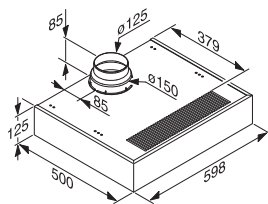

Rozmerové nákresy

Odsávače pár

Zápusťný rám
DAR 3000

- 1) prevádzka s odťahom vzduchu
- 2) cirkulačná prevádzka
- 3) korpus skrinky je nutné skrátiť o 50 mm oproti dvierkam skrinky

Odsávač pár DA 1260

Nástenný odsávač pár PUR 98 W