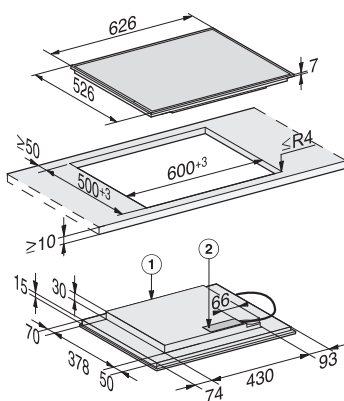

Indukčná varná doska KM 7564 FR

- ① predná časť
- ② prípojná svorkovnica, prívodný kábel (L = 144 cm)