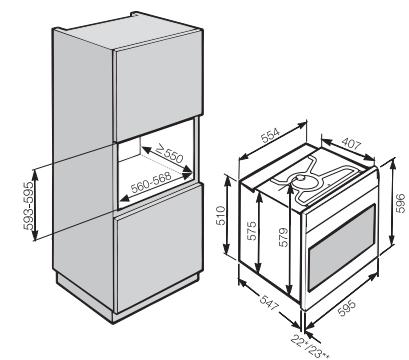

Zabudovateľné rúry na pečenie

Zabudovateľná rúra na pečenie
H 2265-1 B/BP, H 2267-1 B/BP

1. *čelná stena prístroja: sklo
   **čelná stena prístroja: nerez