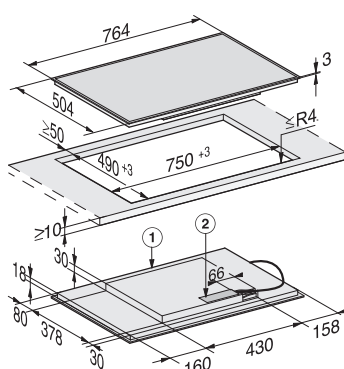

Indukčná varná doska KM 7210 FR

- ① predná časť
- ② prípojná svorkovnica, prívodný kábel (L = 144 cm)