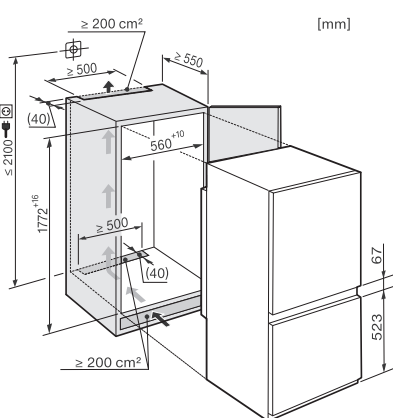

Zabudovateľná chladnička s mrazničkou KF 37122 iD