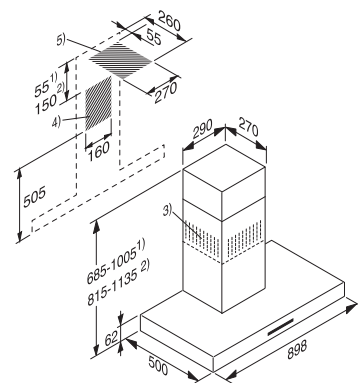

Rozmerové nákresy

Odsávače pár

Zápusťný rám
DAR 3000

- 1) prevádzka s odťahom vzduchu
- 2) cirkulačná prevádzka
- 3) korpus skrinky je nutné skrátiť o 50 mm oproti dvierkam skrinky

Odsávač pár DA 1260

Nástenný odsávač pár PUR 98 W