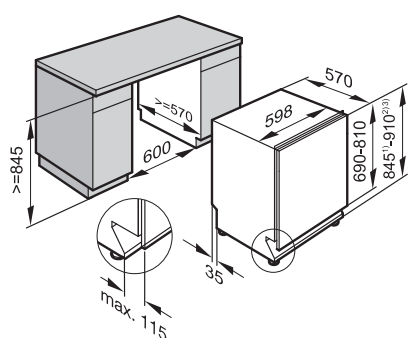

Umývačka riadu
G 4987 SCVi XXL,
G 4268 SCVi XXL Active

1) výška sokla 35–155 mm
2) výška sokla 100–220 mm
3) so súpravou pre zvýšenie sokla 1) výška prístroja max. 970 mm