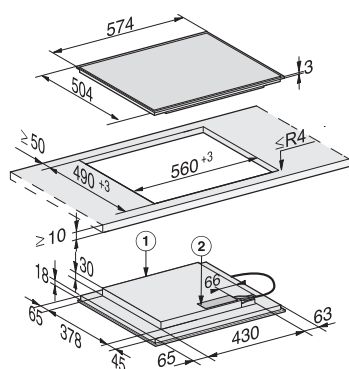

Indukčná varná doska KM 7201 FR

- ① predná časť
- ② prípojná svorkovnica, prívodný kábel (L = 144 cm)