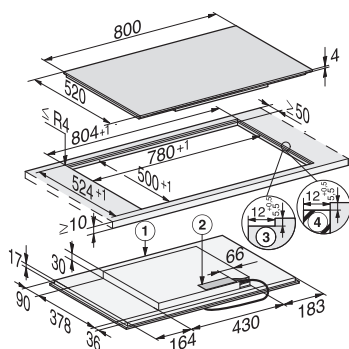

Indukčná varná doska KM 7474 FL

- ① predná časť
- ② prípojná svorkovnica, prívodný kábel (L = 144 cm)
- ③ osadenie
- ④ osadenie