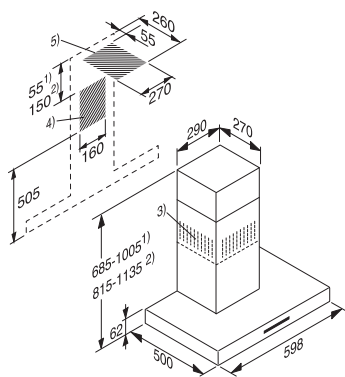

Nástenný odsávač pár PUR 68 W

1) prevádzka s odťahom vzduchu
2) cirkulačná prevádzka
3) vývod vzduchu pri cirkulačnej prevádzke nahor
4. 4 + 5) inštalácia (pri cirkulácii len 4)