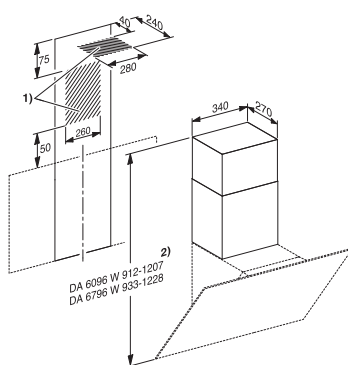

Nástenný odsávač pár DA 6096 W
Black Wing / White Wing

1) inštalácia (pri cirkulácii len 4)
2) výška prístroja v kombinácii s DADC 6000