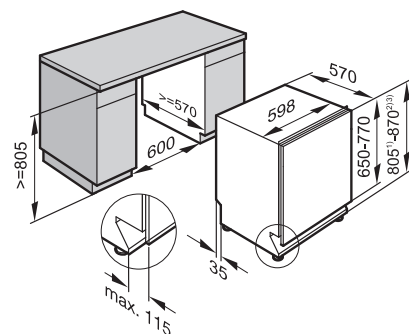

Umývačka riadu
G 4982 SCVi
G 4263 SCVi Active, G 4263 Vi Active

1) výška sokla 35–155 mm
2) výška sokla 100–220 mm
3) so súpravou pre zvýšenie sokla 1) výška prístroja max. 930 mm