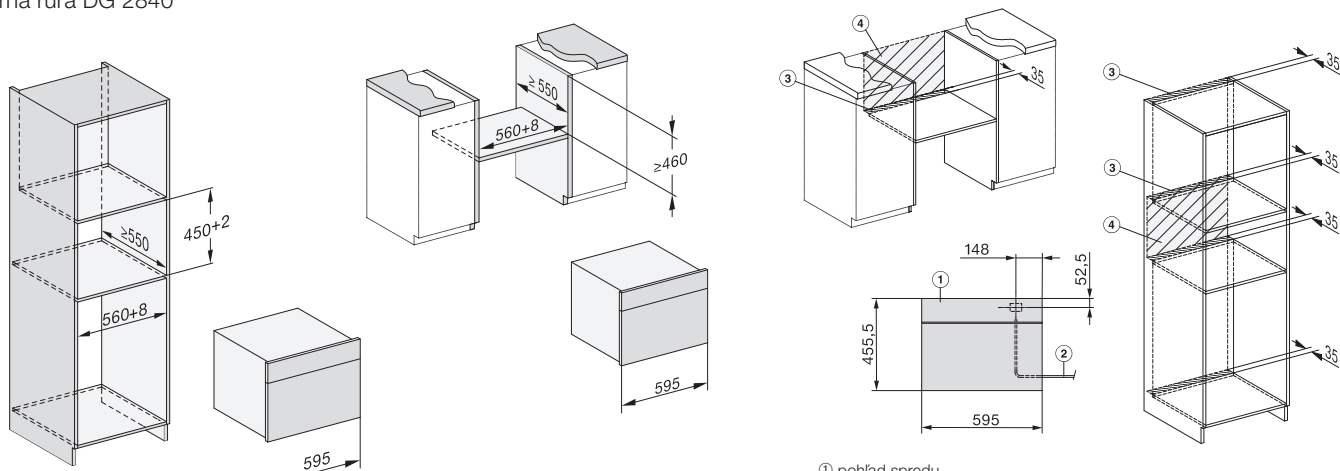

Mikrovlnné rúry

Mikrovlnná rúra M 2230/34

Mikrovlnná rúra M 2240 SC

Parná rúra s mikrovlnkou

Parná rúra s mikrovlnkou DGM 7440

Parné rúry

Parná rúra DG 2840

- ① pohľad spredu
- ② privodný sieťový kábel, L = 2 000 mm
- ③ výrez pre vetranie min. 180 cm²
- ④ žiadna prípojka v tejto oblasti