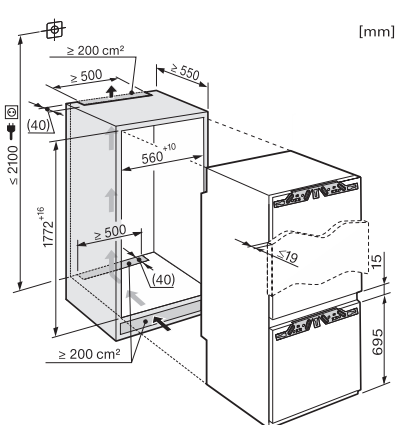

Zabudovateľná chladnička s mrazničkou KFN 37232 iD