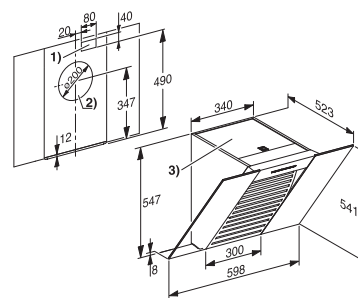

Nástenný odsávač pár DA 6066 W
Black Wing / White Wing

1) otvor pre elektrické pripojenie
2) vývod pri odťahu dozadu; odťah je možné viesť tiež nahor
3) vývod vzduchu pri cirkulácii; vzdialenosť ku stropu alebo k nábytku umiestnenému nad odsávačom by mala byť min. 200 mm