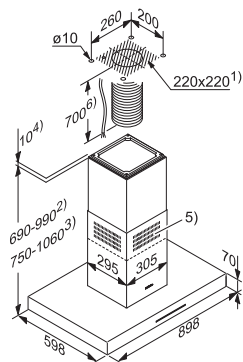

Ostrovňový odsávač pár PUR 98 D

1) oblasť inštalácie
2) prevádzka s odťahom vzduchu
3) cirkulačná prevádzka
4) montáž možná aj s čisteným rámom
5) vývod vzduchu pri cirkulačnej prevádzke – nahor
6) zo stropu k odsávaču je nutné pripraviť sieťový kábel, v prípade odťahu flexibilné odťahové vedenie