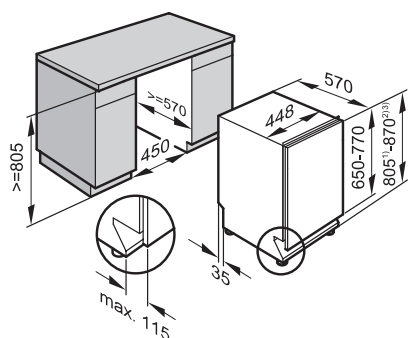

Umývačka riadu
G 4680 SCVi

1) výška sokla 35–155 mm
2) výška sokla 100–220 mm
3) so súpravou pre zvýšenie sokla 1) výška prístroja max. 930 mm