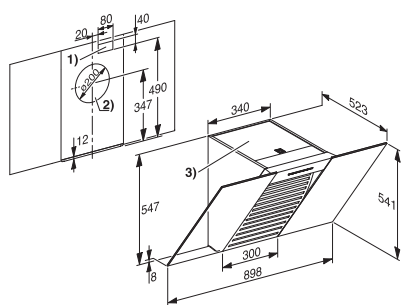

Nástenný odsávač pár DA 6096 W
Black Wing / White Wing

1) otvor pre elektrické pripojenie
2) vývod pri odťahu dozadu; odťah je možné viesť tiež nahor
3) vývod vzduchu pri cirkulácii; vzdialenosť ku stropu alebo k nábytku umiestnenému nad odsávačom by mala byť min. 200 mm