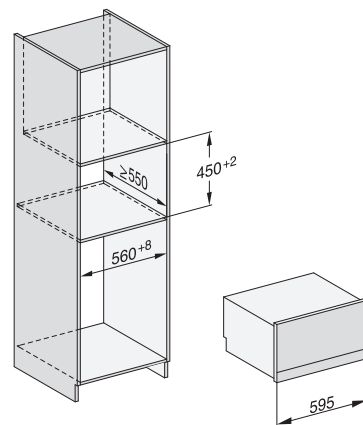

Mikrovlnné rúry

Mikrovlnná rúra M 2230/34

Mikrovlnná rúra M 2240 SC

Parná rúra s mikrovlnkou

Parná rúra s mikrovlnkou DGM 7440

Parné rúry

Parná rúra DG 2840

- ① pohľad spredu
- ② privodný sieťový kábel, L = 2 000 mm
- ③ výrez pre vetranie min. 180 cm²
- ④ žiadna prípojka v tejto oblasti