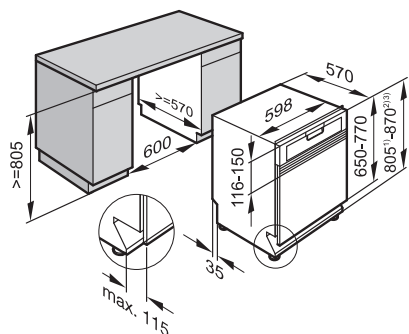

- ① predná časť
- ② prípojná svorkovnica, prívodný kábel (L = 144 cm)

Umývačky riadu

Umývačka riadu
G 4932 SCi
G 4203 SCi Active, G 4203 i Active

- 1) výška sokla 35–155 mm
- 2) výška sokla 100–220 mm
- 3) so súpravou pre zvýšenie sokla 1) výška prístroja max. 930 mm