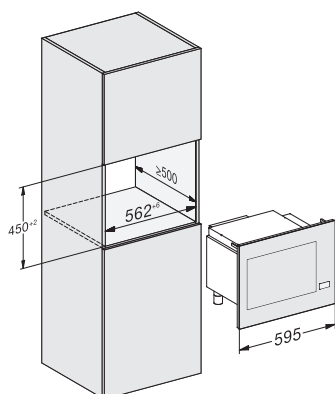

Mikrovlnné rúry

Mikrovlnná rúra M 2230/34

Mikrovlnná rúra M 2240 SC

Parná rúra s mikrovlnkou

Parná rúra s mikrovlnkou DGM 7440

Parné rúry

Parná rúra DG 2840

- ① pohľad spredu
- ② privodný sieťový kábel, L = 2 000 mm
- ③ výrez pre vetranie min. 180 cm²
- ④ žiadna prípojka v tejto oblasti