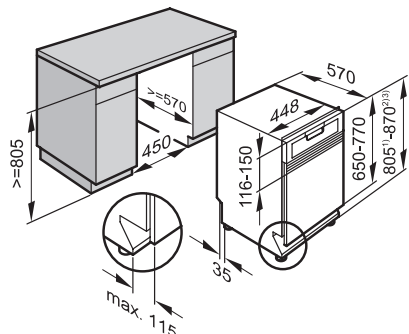

Umývačka riadu
G 4620 SCi

1) výška sokla 35–155 mm
2) výška sokla 100–220 mm
3) so súpravou pre zvýšenie sokla 1) výška prístroja max. 930 mm