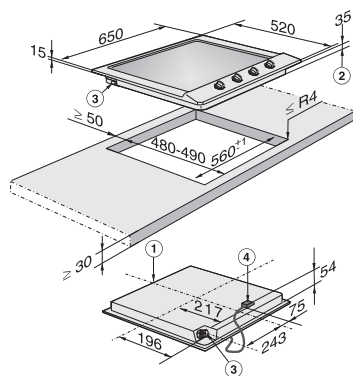

**Akciová
cena**

1 749 €

Ostrovný odsávač pár PUR 98 D

- Ostrovný odsávač pár s odťahom vzduchu, cirkulačná prevádzka je možná so špeciálnym príslušenstvom
- Šírka 90 cm, ovládanie tlačidlami s LED indikáciou pre zapínanie / vypínanie, osvetlenie varnej plochy a nastavenia výkonu
- Energetická účinnosť A
- 3 stupne výkonu, intenzívny stupeň
- Výkon: odťah Ø 150 mm (podľa EN 61591): intenzívny 650 m³/h, 69 dB(A) re 1 pW, stupeň 3: 400 m³/h, 57 dB(A) re 1 pW (podľa EN 60704-3)
- Odporúčaná predajná cena: 1 829 €

Rozmerové nákresy

Varné dosky

Plynová varná doska KM 2010

- ① predná časť
- ② zabudovateľná výška
- ③ plynová prípojka R 1/2 - ISO 7-1 (DIN 10226)
- ④ prípojná svorkovnica s káblom, dĺžka = 2 000 mm

Sklokeramická varná doska KM 6520 FR