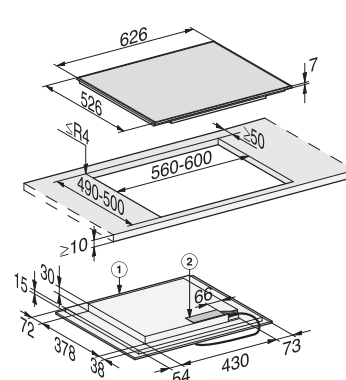

Indukčná varná doska KM 7464 FR

- ① predná časť
- ② prípojná svorkovnica, prívodný kábel (L = 144 cm)