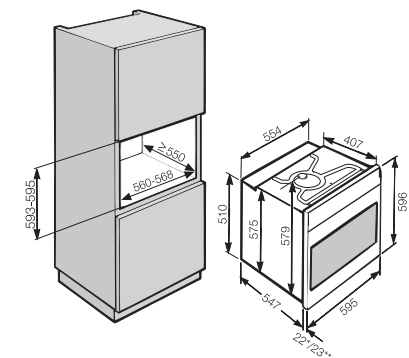

Zabudovateľná rúra na pečenie
H 2860 B/BP, H 2567 B/BP

1. *čelná stena prístroja: sklo
   **čelná stena prístroja: nerez