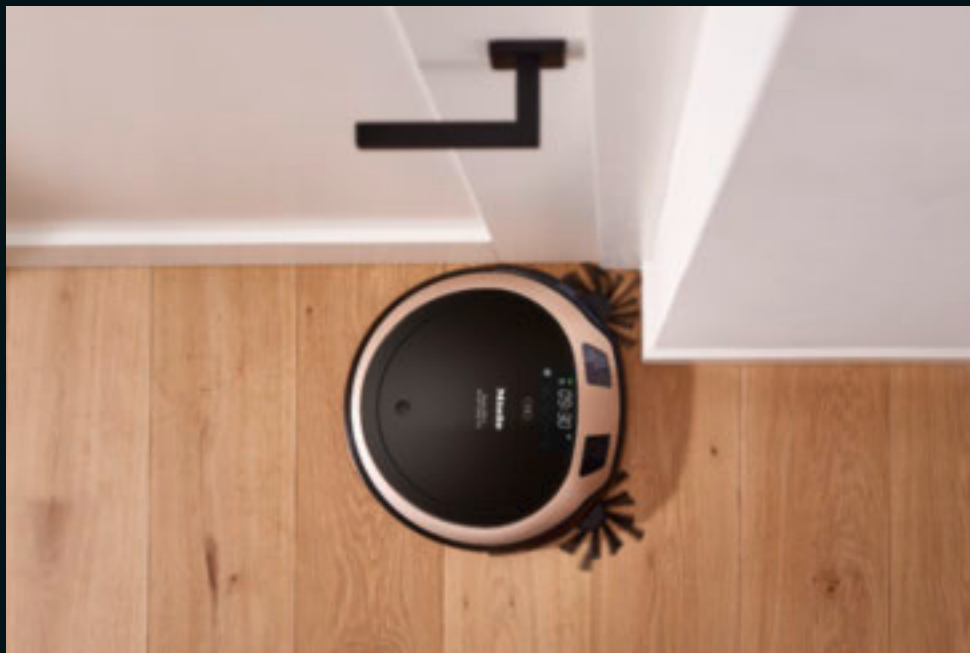

Miele

ÚPLNE NOVÝ POHĽAD NA UPRATOVANIE

NOVÝ MIELE SCOUT RX3
VÝKONNÝ. PRECÍZNY. INTUITÍVNY.

ÚPLNE NOVÝ POHĽAD NA UPRATOVANIE

Nezáleží na tom, kde sa práve nachádzate – nový robotický vysávač Miele Scout RX3 vám spoľahlivo povysáva celý dom. Vďaka svojmu vysokému čistiacemu výkonu, systematickej navigácii a intuitívnemu ovládaniu cez aplikáciu je perfektne vybavený pre dokonalé upratanie vášho domova. So živým prenosom v HD kvalite¹ prostredníctvom aplikácie Scout RX môžete teraz zažiť vysávanie z úplne novej perspektívy.

¹ Vybavenie závislé od modelu

VYNIKAJÚCA ÚČINNOSŤ VYSÁVANIA

Quattro Cleaning Power

S maximálnou svedomitosťou sleduje vysávač Scout RX3 svoj cieľ, ktorým je dôkladne vyčistiť každý centimeter. So svojimi extrémne hustými výkyvnými bočnými kefami vyčistí každý okrajový priestor a roh bez problémov. V porovnaní s predchádzajúcim modelovým radom sa výkon zvýšil o 25 %. Ani hrubé nečistoty nemajú žiadnu šancu. Kefový valec zachytáva hrubé nečistoty, ktoré sú bočnými ramenami pozametané pod prístroj. Zvyšné jemné nečistoty sa pomocou silného prúdu vzduchu dôkladne nasajú do zadného nasávacieho otvoru. Vysoké otáčky bezkefkového motora umožňujú vysoký výkon robotického vysávača Scout RX3.

Carpet Boost

Okrem systému Quattro Cleaning disponuje vysávač Scout RX3 funkciou rozpoznania podlahovej krytiny - Carpet Boost. Vďaka tejto funkcii rozpozná vysávanie kobercov a zvýši svoj sací výkon. Tak sa dosiahne prvotriedne zachytávanie prachu aj na kobercových podlahách.