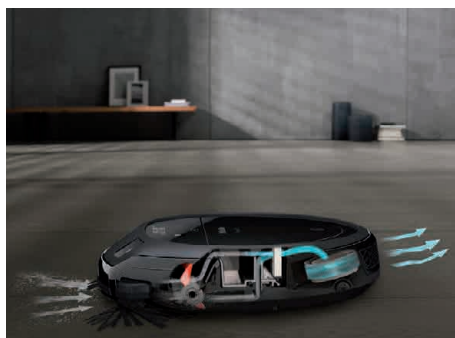

709 €

Scout RX3 HomeVision HD*
11713550

- Non-Stop Power – 120 m² alebo 120 minút na jedno nabitie
- doba nabíjania 237 minút
- farba: zlatoružová PearlFinish

819 €

3D Smart Navigation

Ďalší vývoj inteligentnej navigácie umožňuje robotickým vysávačom najpresnejšie trojrozmerné rozpoznávanie miestností pomocou systému stereokamier. Táto technológia tak zisťuje vzdialenosti od možných prekážok.

Quattro Cleaning Power

Pomocou extrémne hustých výkyvných bočných kief bez problémov vyčistí okrajové priestory a rohy. Ani hrubé nečistoty nemajú žiadnu šancu. Keľový valec zachytáva tieto nečistoty, ktoré bočné ramená zametajú pod prístroj. Zvyšné jemné nečistoty sú nasávané pomocou silného prúdu vzduchu do zadného sacieho otvoru.

Carpet Boost

Okrem systému Quattro Cleaning disponuje vysávač Scout RX3 i funkciou rozpoznania podlahovej krytiny Carpet Boost. Vďaka nej rozpozná, že ide po koberci a zvýši svoj výkon. Tak dosahuje prvotriedne zachytávanie prachu i na kobercoch.