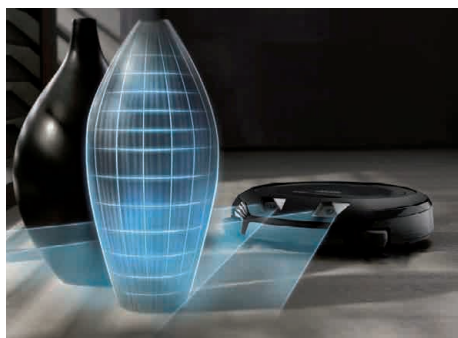

* akciový model, v ponuke len do vypredania zásob

** pri priemernom používaní 45 minút týždenne s max. výkonom

Robotické vysávače Scout RX3

CHARAKTERISTIKA RADU

- 3D Smart navigation – optimálna navigácia prístroja okolo nábytku a predmetov
- Quattro Cleaning Power systém
- Carpet Boost – rozpoznanie podlahovej krytiny
- Furniture Protection – funkcia rozpoznania nábytku
- Senzory proti pádu
- 4 režimy čistenia, časovač
- Ovládanie pomocou aplikácie, Home Mapping – obľúbené / blokované oblasti
- AirClean Plus filter, objem prachovej nádoby 0,4 l

709 €

Scout RX3 HomeVision HD*
11713550

- Non-Stop Power – 120 m² alebo 120 minút na jedno nabitie
- doba nabíjania 237 minút
- farba: zlatoružová PearlFinish

819 €

3D Smart Navigation

Ďalší vývoj inteligentnej navigácie umožňuje robotickým vysávačom najpresnejšie trojrozmerné rozpoznávanie miestností pomocou systému stereokamier. Táto technológia tak zisťuje vzdialenosti od možných prekážok.