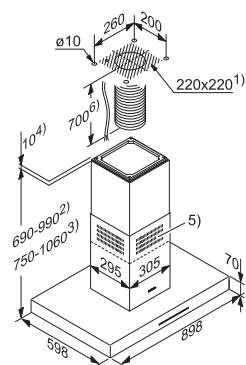

Ostrovny odsávač pár PUR 98 D