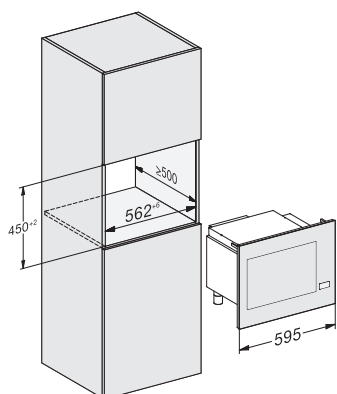

Mikrovlňná rúra M 2240 SC