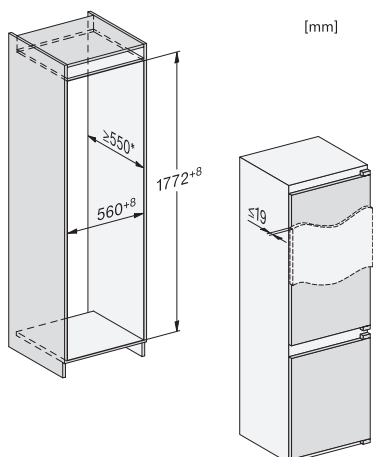

- ① pohľad spredu
- ② privodný sieťový kábel, L = 2 000 mm
- ③ výrez pre vetranie min. 180 cm²
- ④ žiadna prípojka v tejto oblasti

Zabudovateľné chladničky s mrazničkou

Zabudovateľná chladnička s mrazničkou
KD 7724 E, KDN 7724 E