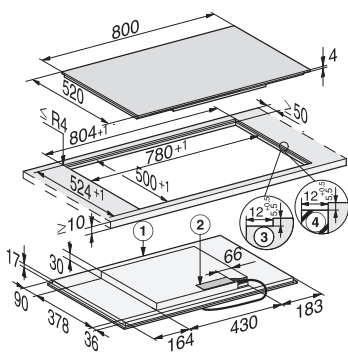

Indukčná varná doska KM 7474 FL