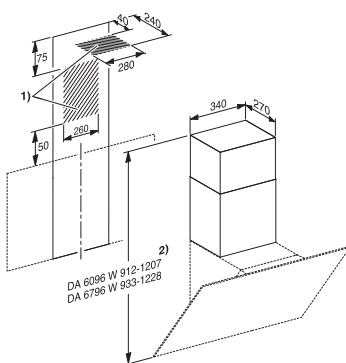

Nástenný odsávač pár DA 6096 W
Black Wing / White Wing