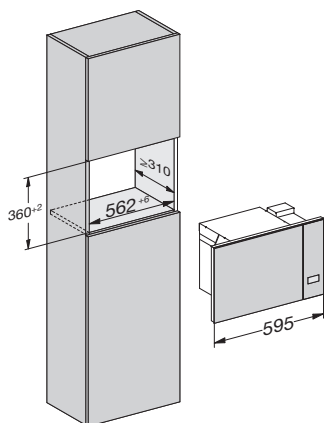

Mikrovlňné rúry

Mikrovlňná rúra M 2230/34