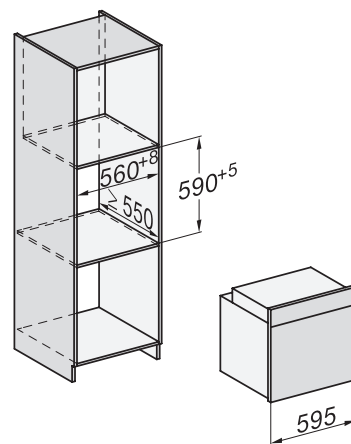

Kovektomaty

Konvektomat
DGC 7151, DGC 7351