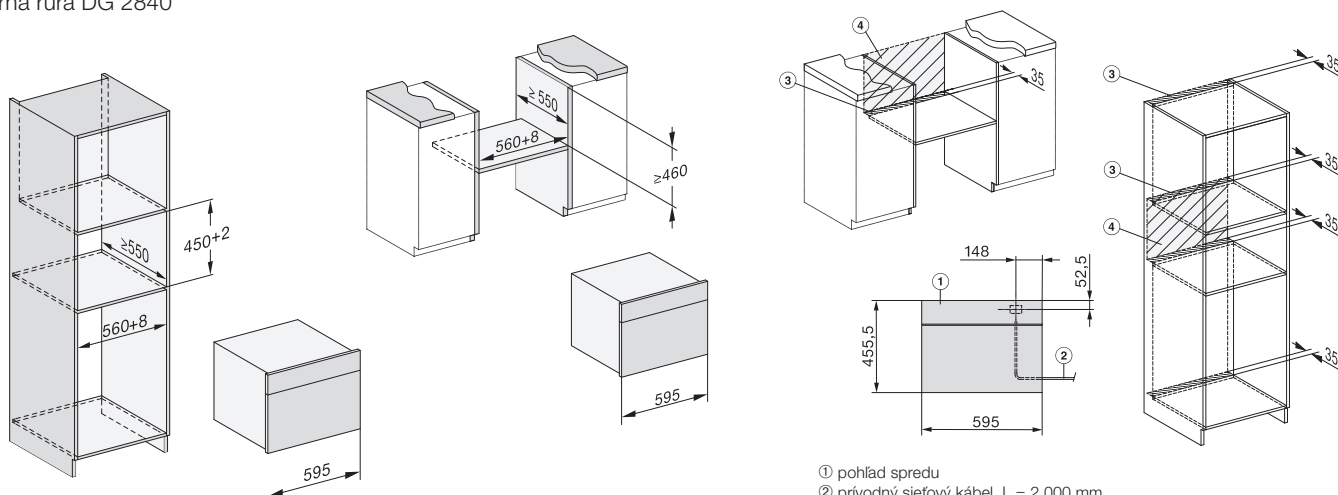

- ① pohľad spredu
- ② privodný sieťový kábel, L = 2 000 mm
- ③ výrez pre vetranie min. 180 cm²
- ④ žiadna prípojka v tejto oblasti

Zabudovateľné chladničky s mrazničkou

Zabudovateľná chladnička s mrazničkou
KD 7724 E, KDN 7724 E