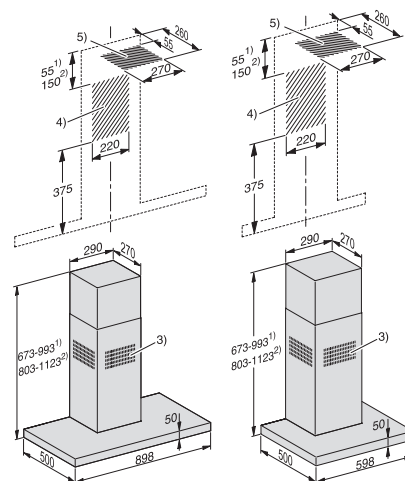

Nástenný odsávač pár
DAW 1920 / DAW 1620