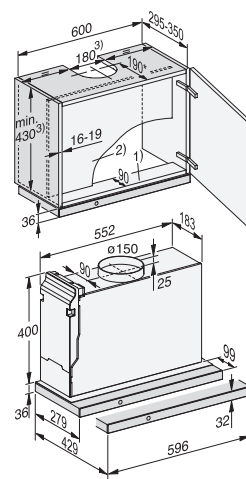

Odsávač pár
DAS 4630