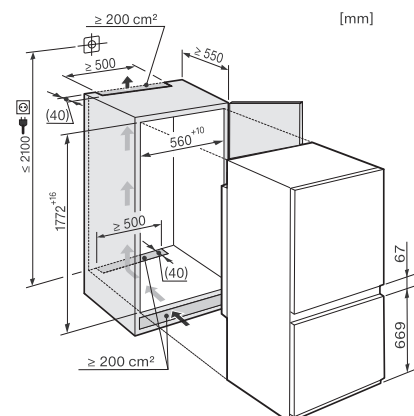

Zabudovateľná chladnička s mrazničkou
KFN 7733 F