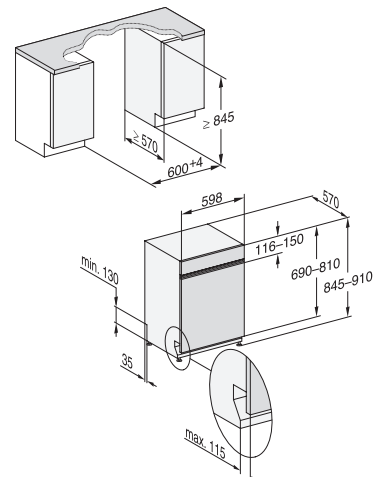

- ① predná časť
- ② prípojná svorkovnica, prívodný kábel (L = 144 cm)

Umývačky riadu

Umývačka riadu G 5215 Sci XXL

Umývačka riadu
G 5210 SCi
G 5000 SCi

- 1) výška sokla 35–155 mm
- 2) výška sokla 100–220 mm
- 3) so súpravou pre zvýšenie sokla 1) výška prístroja max. 930 mm