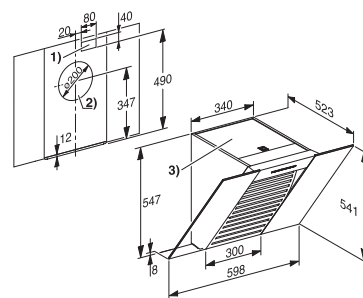

Nástenný odsávač pár DA 6066 W
Black Wing / White Wing