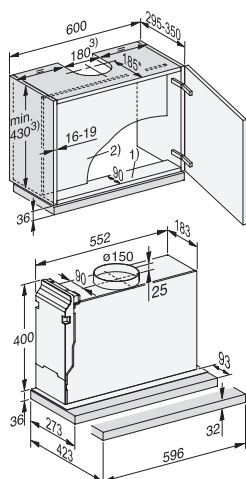

Zabudovateľné rúry na pečenie

Zabudovateľná rúra na pečenie
H 2265-1 B/BP, H 2267-1 B/BP,
H 2860-2 B/BP, H 2765 B/BP

- *čelná stena prístroja: sklo
**čelná stena prístroja: nerez

Odsávače pár

Odsávač pár
DAS 2620, DAS 4620