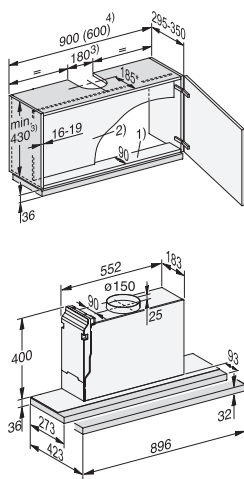

Odsávač pár
DAS 2920, DAS 4920