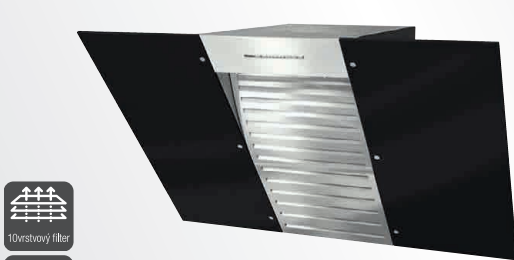

**Akciová
cena**

1 569 €

**Akciová
cena**

1 529 €

Nástenný odsávač pár DA 6096 W Black Wing / White Wing

- Nástenný dekoračný odsávač pár s odťahom vzduchu, cirkulačná prevádzka je možná so špeciálnym príslušenstvom
- Šírka 90 cm, ovládanie tlačidlami s LED indikáciou pre zapínanie/vypínanie, osvetlenie varnej plochy a nastavenia výkonu
- Energetická účinnosť B
- Jednvrstvé bezpečnostné sklo
- 3 stupne výkonu, intenzívny stupeň
- Výkon: odťah Ø 150 mm (podľa EN 61591): intenzívny 650 m³/h, 66 dB(A) re 1 pW, maximálny 400 m³/h, 54 dB(A) re 1 pW
- Prevedenie briliantová biela alebo obsidián čierna
- Príslušenstvo na dokúpenie: nerezový komín DADC 6000 (OPC: 220 €)
  Komín DADC 6000 je len pre zakrytie odťahu, nie je upravený pre cirkuláciu.
- Odporúčaná predajná cena: 1 699 €

Nástenný odsávač pár DA 6066 W Black Wing / White Wing

Rovnaké vybavenie ako DA 6096 W, avšak so šírkou 60 cm

- Prevedenie briliantová biela alebo obsidián čierna
- Odporúčaná predajná cena: 1 649 €