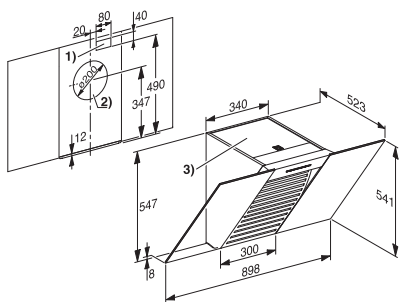

Nástenný odsávač pár DA 6096 W
Black Wing / White Wing