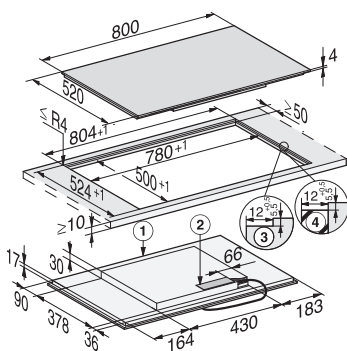

Indukčná varná doska KM 7474 FL