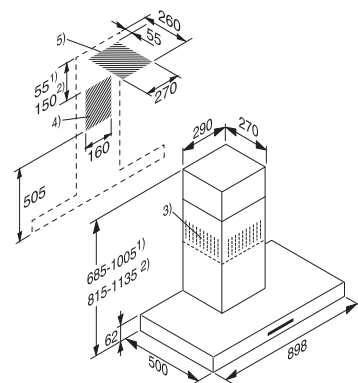

Odsávač pár
DAS 2920, DAS 4920

Odsávač pár
DAS 4630

Rozmerové nákresy

Odsávače pár

Odsávač pár
DAS 4930

Odsávač pár DA 1260

Nástenný odsávač pár PUR 98 W

- 1) prevádzka s odťahom vzduchu
- 2) cirkulačná prevádzka
- 3) vývod vzduchu pri cirkulačnej prevádzke nahor
- 4 + 5) inštalácia (pri cirkulácii len 4)