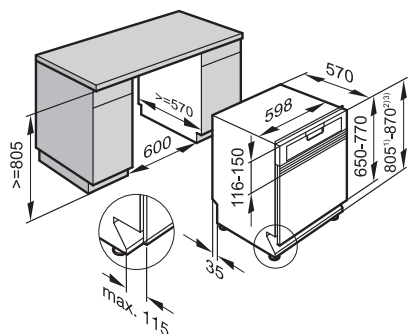

Umývačka riadu
G 5210 SCi
G 5000 SCi