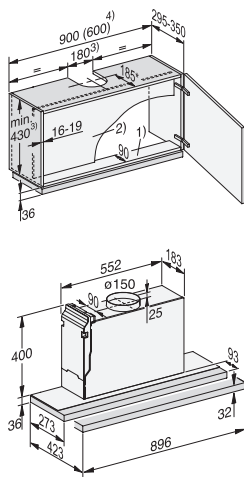

Odsávač pár
DAS 2920, DAS 4920