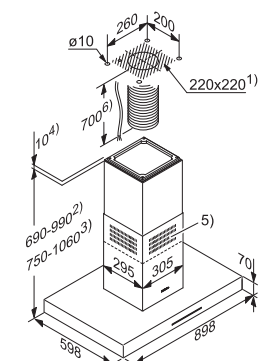

Ostrovny odsávač pár PUR 98 D