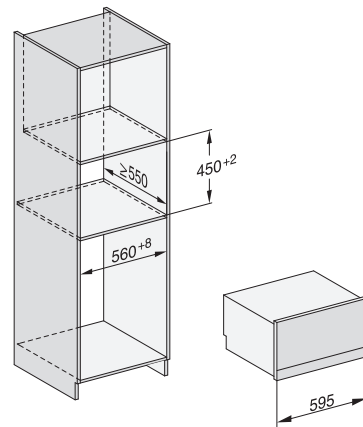

Parná rúra s mikrovlnkou

Parná rúra s mikrovlnkou DGM 7440