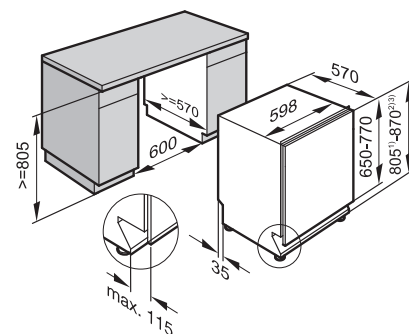

Umývačka riadu
G 5260 SCVi
G 5050 SCVi