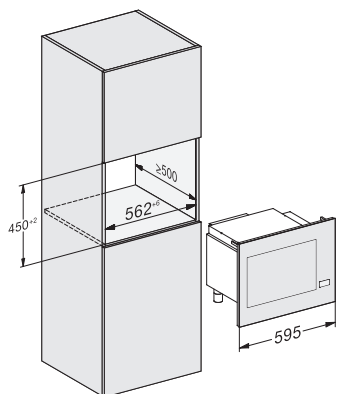

Mikrovlnná rúra M 2240 SC