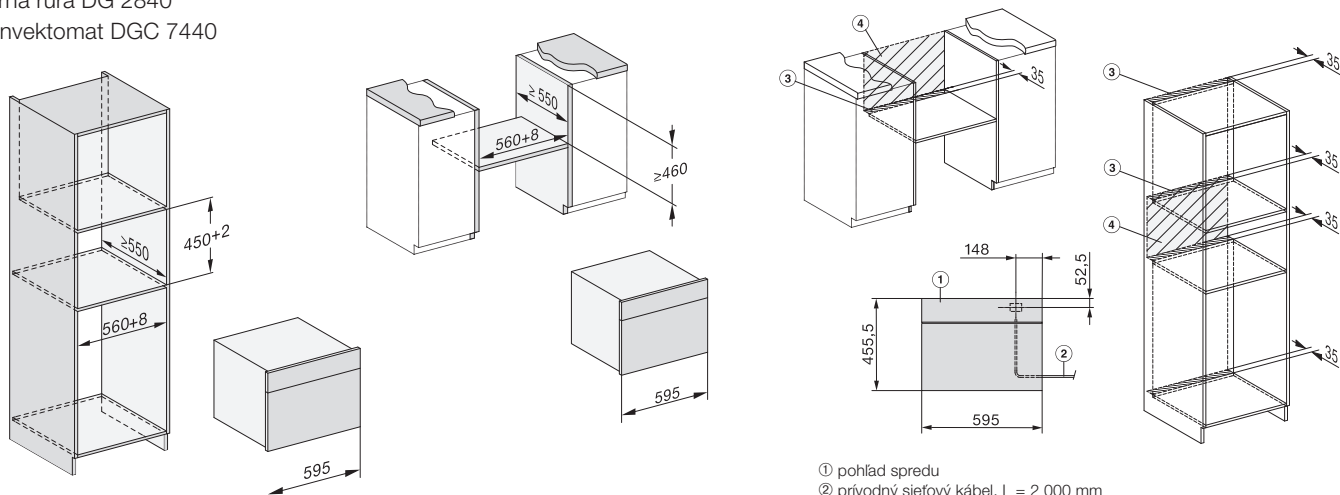

- ① pohľad spredu
- ② privodný sieťový kábel, L = 2 000 mm
- ③ výrez pre vetranie min. 180 cm²
- ④ žiadna prípojka v tejto oblasti

Zabudovateľné chladničky s mrazničkou

Zabudovateľná chladnička s mrazničkou
KD 7724 E, KDN 7724 E