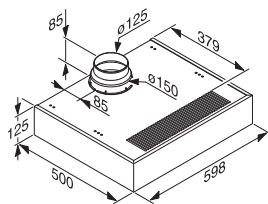

Odsávač pár
DAS 2920, DAS 4920

Odsávač pár
DAS 4630

Rozmerové nákresy

Odsávače pár

Odsávač pár
DAS 4930

Odsávač pár DA 1260

Nástenný odsávač pár PUR 98 W

- 1) prevádzka s odťahom vzduchu
- 2) cirkulačná prevádzka
- 3) vývod vzduchu pri cirkulačnej prevádzke nahor
- 4 + 5) inštalácia (pri cirkulácii len 4)