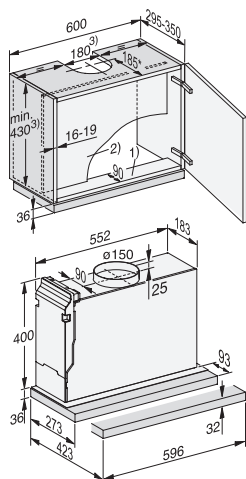

Zabudovateľné rúry na pečenie

Zabudovateľná rúra na pečenie
H 2265-1 B/BP, H 2267-1 B/BP,
H 2860-2 B/BP, H 7262 B/BP

- *čelná stena prístroja: sklo
**čelná stena prístroja: nerez

Odsávače pár

Odsávač pár
DAS 2620, DAS 4620