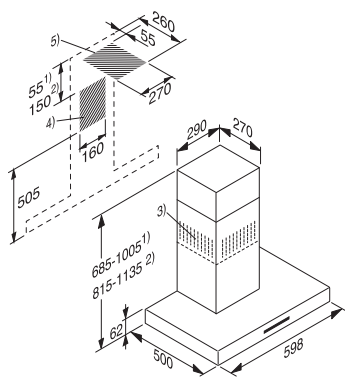

Nástenný odsávač pár PUR 68 W