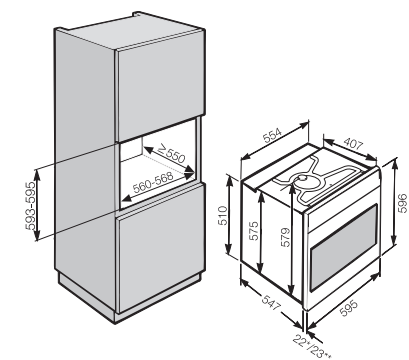

Zabudovateľné rúry na pečenie

Zabudovateľná rúra na pečenie
H 2265-1 B/BP, H 2267-1 B/BP,
H 2860-2 B/BP, H 7262 B/BP