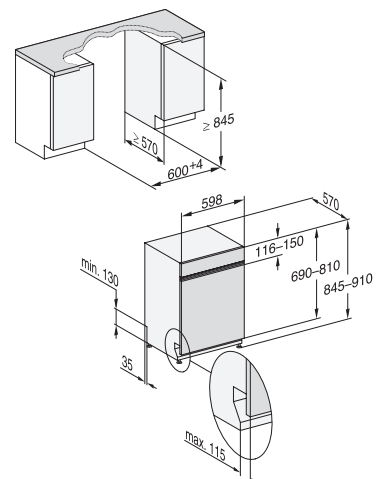

- ① predná časť
- ② prípojná svorkovnica, prívodný kábel (L = 144 cm)

Umývačky riadu

Umývačka riadu G 5215 Sci XXL

Umývačka riadu
G 5210 SCi
G 5000 SCi

- 1) výška sokla 35–155 mm
- 2) výška sokla 100–220 mm
- 3) so súpravou pre zvýšenie sokla 1) výška prístroja max. 930 mm