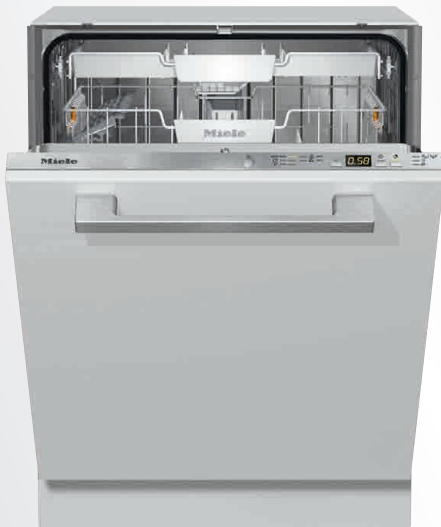

Akciová cena

1 099 €

Umývačka riadu G 5050 SCVi

- Plne integrovaný model, rozmery (š x v x h): 60 x 81 x 57 cm
- Ovládací panel so symbolmi
- 3-miestny displej, časová predvoľba 24 h s indikáciou zostatkového času
- Funkcia Krátky pre skrátenie programu
- Jednoduché zatváranie a otváranie dveriek ComfortClose
- Spotreba: ECO 8,9 l vody
- Spotreba energie na 100 umývacích cyklov: 95 kWh
- Energetická trieda E, hlučnosť 45 dB(A) re 1 pW
- Programy umývania: ECO, Automatika, Jemný, QuickPowerWash, Intenzívny 75 °C
- Košové usporiadanie Comfort
- Jedinečná príborová zásuvka
- 14 jedálenských súprav
- Obehové kondenzačné sušenie
- AutoSensor, čerpadlo s integrovaným ohrevným telesom
- Možnosť pripojenia na teplú vodu
- Testované na životnosť až 20 rokov
- Odporúčaná predajná cena: 1 199 €

Akciová cena

1 179 €

Umývačka riadu G 5055 SCVi XXL

- Rovnaké vybavenie a hodnoty spotreby ako model G 5050 SCVi, avšak **v XXL prevedení**.
- Rozmery (š x v x h): 60 x 85 x 57 cm
- Odporúčaná predajná cena: 1 289 €