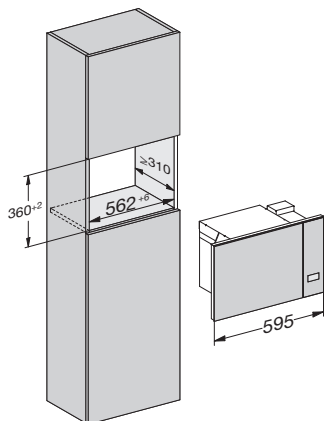

Mikrovlnné rúry

Mikrovlnná rúra M 2230/34