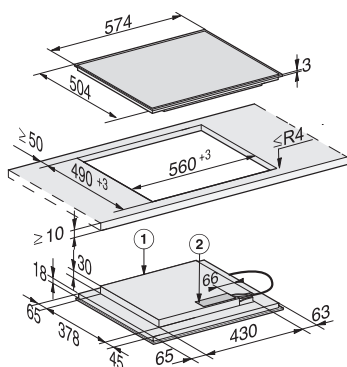

Indukčná varná doska KM 7201 FR