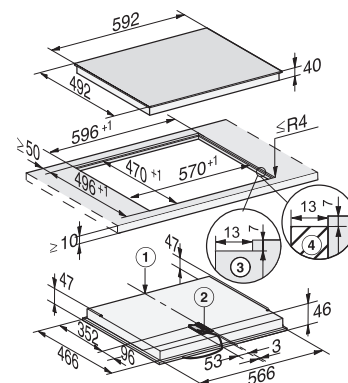

Sklokeramická varná doska KM 6520 FL