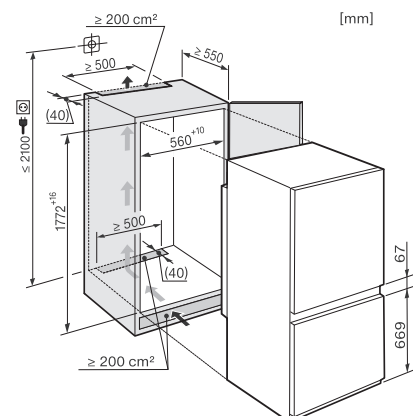

Zabudovateľná chladnička s mrazničkou
KFN 7733 F