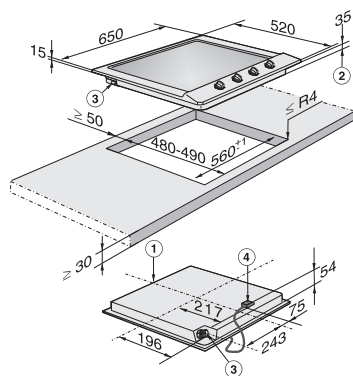

1 959 €

Ostrovný odsávač pár PUR 98 D

- Ostrovný odsávač pár s odťahom vzduchu, cirkulačná prevádzka je možná so špeciálnym príslušenstvom
- Šírka 90 cm, ovládanie tlačidlami s LED indikáciou pre zapínanie/vypínanie, osvetlenie varnej plochy a nastavenia výkonu
- Energetická účinnosť A
- 3 stupne výkonu, intenzívny stupeň
- Výkon: odťah Ø 150 mm (podľa EN 61591): intenzívny 650 m³/h, 69 dB(A) re 1 pW, stupeň 3: 400 m³/h, 57 dB(A) re 1 pW (podľa EN 60704-3)
- Odporúčaná predajná cena: 2 119 €

Rozmerové nákresy

Varné dosky

Plynová varná doska KM 2010

- ① predná časť
- ② zabudovateľná výška
- ③ plynová prípojka R 1/2 - ISO 7-1 (DIN 10226)
- ④ prípojná svorkovnica s káblom, dĺžka = 2 000 mm

Sklokeramická varná doska KM 6520 FR