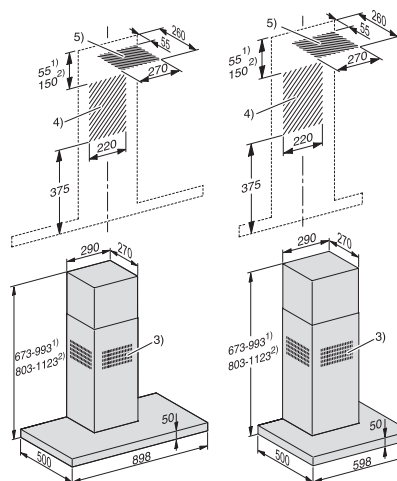

Nástenný odsávač pár
DAW 1920 / DAW 1620