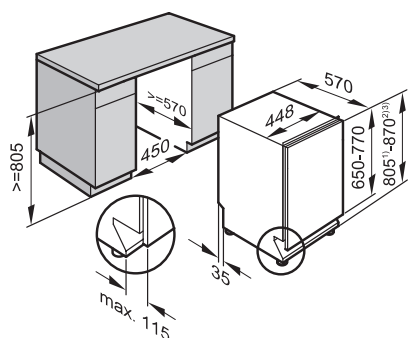

Umývačka riadu
G 5481 SCVi