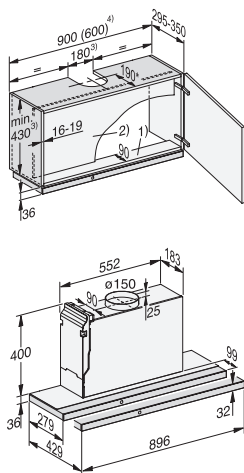

Odsávač pár
DAS 2920, DAS 4920

Odsávač pár
DAS 4630

Rozmerové nákresy

Odsávače pár

Odsávač pár
DAS 4930

Odsávač pár DA 1260

Nástenný odsávač pár PUR 98 W

- 1) prevádzka s odťahom vzduchu
- 2) cirkulačná prevádzka
- 3) vývod vzduchu pri cirkulačnej prevádzke nahor
- 4 + 5) inštalácia (pri cirkulácii len 4)