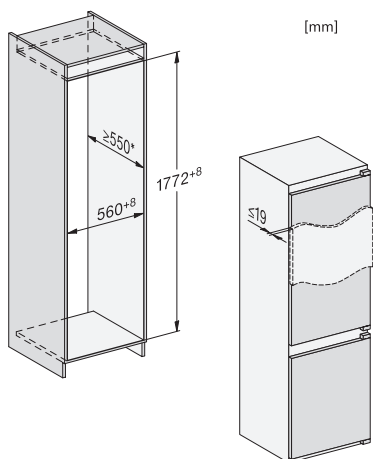

- ① pohľad spredu
- ② privodný sieťový kábel, L = 2 000 mm
- ③ výrez pre vetranie min. 180 cm²
- ④ žiadna prípojka v tejto oblasti

Zabudovateľné chladničky s mrazničkou

Zabudovateľná chladnička s mrazničkou
KD 7724 E, KDN 7724 E