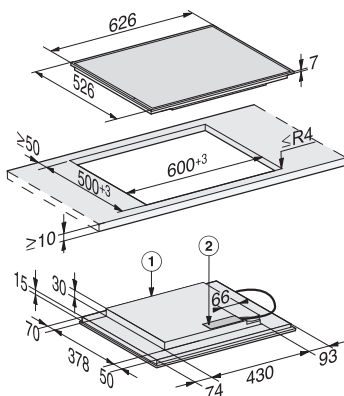

Indukčná varná doska KM 7564 FR