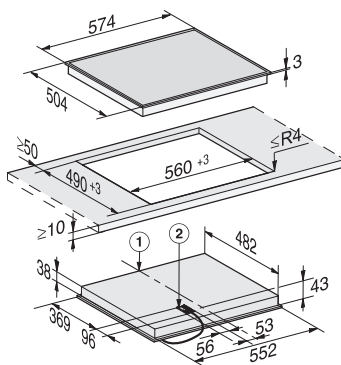

Rozmerové nákresy

Varné dosky

Plynová varná doska KM 2010

- ① predná časť
- ② zabudovateľná výška
- ③ plynová prípojka R 1/2 - ISO 7-1 (DIN 10226)
- ④ prípojná svorkovnica s káblom, dĺžka = 2 000 mm

Sklokeramická varná doska KM 6520 FR