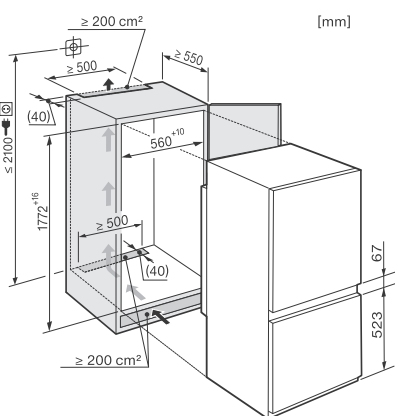

Zabudovateľná chladnička s mrazničkou
KF 7731 E