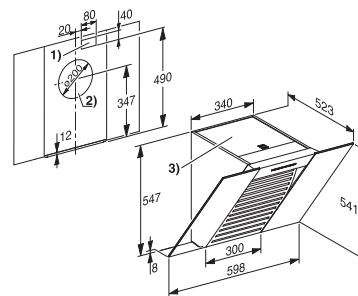

Nástenný odsávač pár DA 6066 W
Black Wing / White Wing