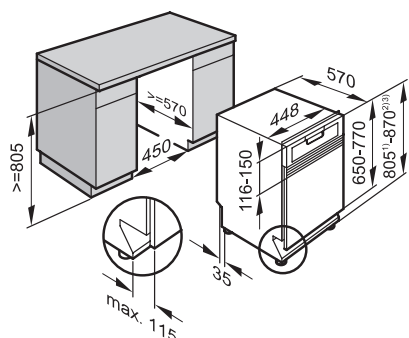

Umývačka riadu
G 5430 SCi