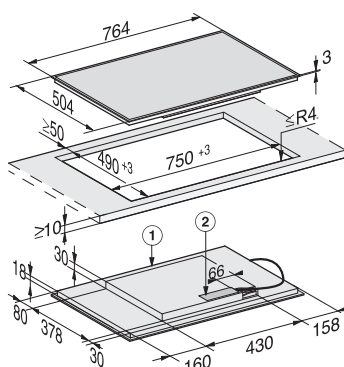

Indukčná varná doska KM 7210 FR