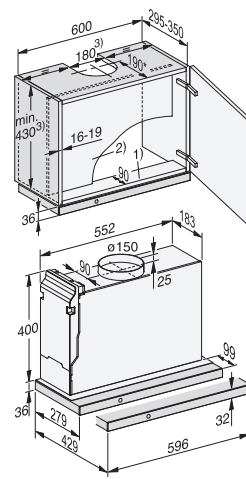

Odsávač pár
DAS 4630