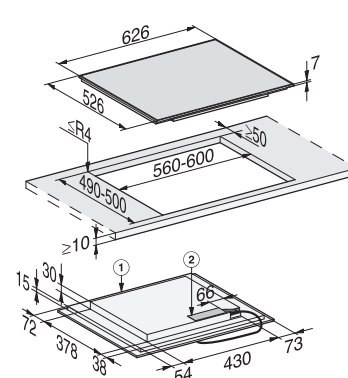

Indukčná varná doska KM 7464 FR