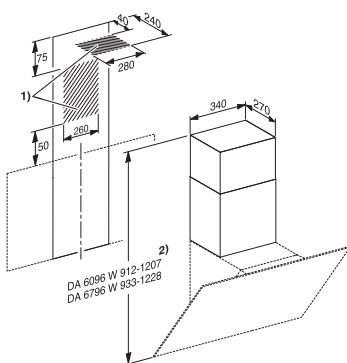

Nástenný odsávač pár DA 6096 W
Black Wing / White Wing