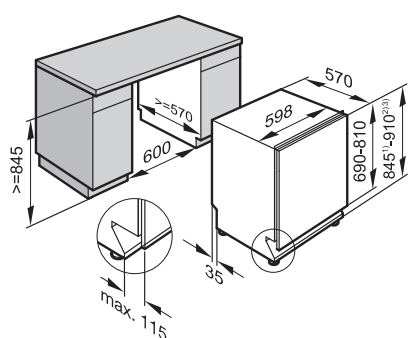

Umývačka riadu
G 5265 SCVi XXL,
G 5055 SCVi XXL