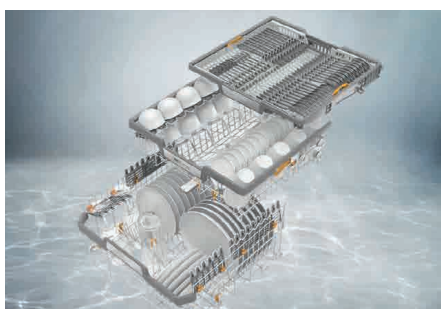

Exkluzívne v Miele

Košové usporiadanie FlexLine

Veľmi komfortné: ľahké pre nastavenie, flexibilné umiestnenie riadu a najlepšie výsledky umývania. Praktická rukoväť zaručuje pohodlné vytiahnutie košov. Odkladacia plocha na šálky so špeciálnou štruktúrou a držiak na poháre so silikónovými výplňami zaisťujú bezpečné uchytenie.