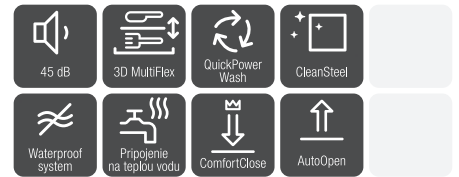

Voľne stojace umývačky riadu Miele

Umývačka riadu G 5430 SC

PREVEDENIE

Voľne stojaci model s ergonomickým ovládacím panelom s textom v češtine

Rozmery: š/v/h 45 × 85 × 60 cm

DIZAJN A KOMFORT

45 dB (A) re 1 pW

Lahký chod zatvárania a otvárania dverok ComfortClose

Intuitívne ovládanie a voľba programu

3-miestny displej

Časová predvoľba 24 hodín s indikáciou zostatkového času

EFEKTIVITA A HOSPODÁRNOSŤ

Spotreba vody v programe ECO: 8 l

Spotreba energie na 100 umývacích cyklov: 78 kWh

Trieda energetickej účinnosti: F

PROGRAMY

ECO, Automatika, Jemný, QuickPowerWash, Intenzívny 75 °C

Funkcia Krátky pre skrátenie programu

SUŠENIE

Obehové kondenzačné sušenie

KOŠOVÉ USPORIADANIE

Priborová zásuvka

Košové usporiadanie Comfort

9 jedálenských súprav

TECHNICKÉ VYBAVENIE A KVALITA

AutoSensor

Elektronické profi čerpadlo

Testované na životnosť až 20 rokov

Možnosť pripojenia na teplú vodu

Polovičné naplnenie

BEZPEČNOSTNÝ SYSTÉM

Systém Waterproof

LED kontrolná indikácia

Detská poistka

Umývačka riadu G 5000 SC

PREVEDENIE

Voľne stojaci model s ergonomickým ovládacím panelom so symbolmi

Rozmery: š/v/h 60 × 85 × 60 cm

DIZAJN A KOMFORT

45 dB (A) re 1 pW

Lahký chod zatvárania a otvárania dverok ComfortClose

Intuitívne ovládanie a voľba programu

3-miestny displej

Časová predvoľba 24 hodín s indikáciou zostatkového času

EFEKTIVITA A HOSPODÁRNOSŤ

Spotreba vody v programe ECO: 8,9 l

Spotreba energie na 100 umývacích cyklov: 95 kWh

Trieda energetickej účinnosti: E

PROGRAMY

ECO, Automatika, Jemný, QuickPowerWash, Intenzívny 75 °C

Funkcia Krátky pre skrátenie programu

SUŠENIE

Obehové kondenzačné sušenie

KOŠOVÉ USPORIADANIE

Priborová zásuvka

Košové usporiadanie Comfort

14 jedálenských súprav

TECHNICKÉ VYBAVENIE A KVALITA

AutoSensor

Elektronické profi čerpadlo

Testované na životnosť až 20 rokov

Možnosť pripojenia na teplú vodu

BEZPEČNOSTNÝ SYSTÉM

Systém Waterproof

LED kontrolná indikácia

Detská poistka

Umývačka riadu G 5210 SC

PREVEDENIE

Voľne stojaci model s ergonomickým ovládacím panelom so symbolmi; dverka a plášť biele prevedenie alebo dverka nerez CleanSteel, plášť nerezový vzhľad

Rozmery: š/v/h 60 × 85 × 60 cm

DIZAJN A KOMFORT

45 dB (A) re 1 pW

Lahký chod zatvárania a otvárania dverok ComfortClose

Intuitívne ovládanie a voľba programu

3-miestny displej

Časová predvoľba 24 hodín s indikáciou zostatkového času

EFEKTIVITA A HOSPODÁRNOSŤ

Spotreba vody v programe ECO: 8,9 l

Spotreba energie na 100 umývacích cyklov: 74 kWh

Trieda energetickej účinnosti: C

PROGRAMY

ECO, Automatika, Jemný, QuickPowerWash, Intenzívny 75 °C

Funkcia Krátky pre skrátenie programu

SUŠENIE

AutoOpen

Obehové kondenzačné sušenie

KOŠOVÉ USPORIADANIE

Zásuvka 3D MultiFlex

Košové usporiadanie Comfort

14 jedálenských súprav

TECHNICKÉ VYBAVENIE A KVALITA

AutoSensor

Elektronické profi čerpadlo

Testované na životnosť až 20 rokov

Možnosť pripojenia na teplú vodu

BEZPEČNOSTNÝ SYSTÉM

Systém Waterproof

LED kontrolná indikácia

Detská poistka

**Akciová
cena**

819 €

**Akciová
cena**